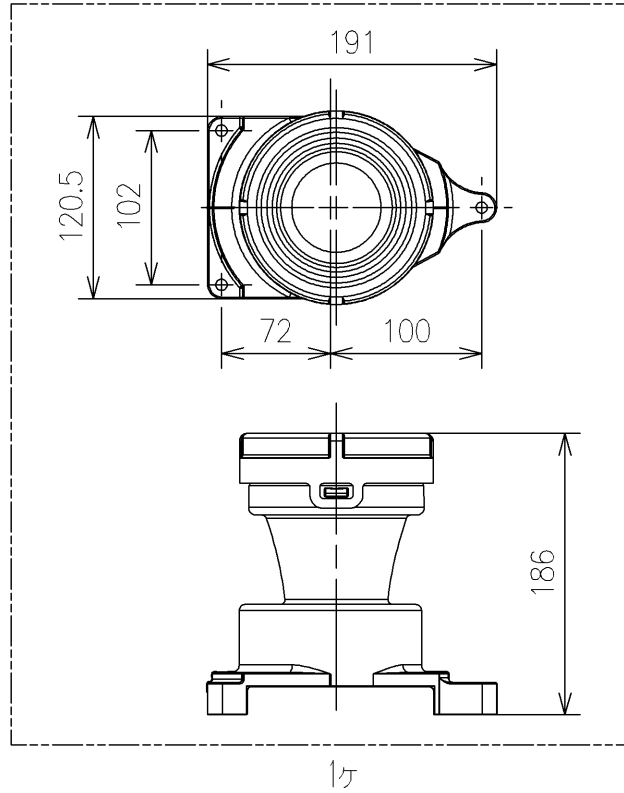

- <梱包数>
- 排水ソケットユニット ×1
- タッピンねじ5×50 ×3
- 施工説明書 ×1
- 位置決めシート ×1
- 注意書ラベル ×1

TOTO		UNIT mm	SCALE 1:5	DATE 2021-Jul-02	DRAWN ryuichi.yonemura
TITLE ソケット取替ユニット(床排水)					CHECKED masayuki.hayashi
SOCKET EXCHANGE UNIT					APPROVED hiroshi.ono
REMARKS					ITEM NUMBER HH02112

※日本販売品の衛生陶器の寸法許容差はJIS A5207に準ずる