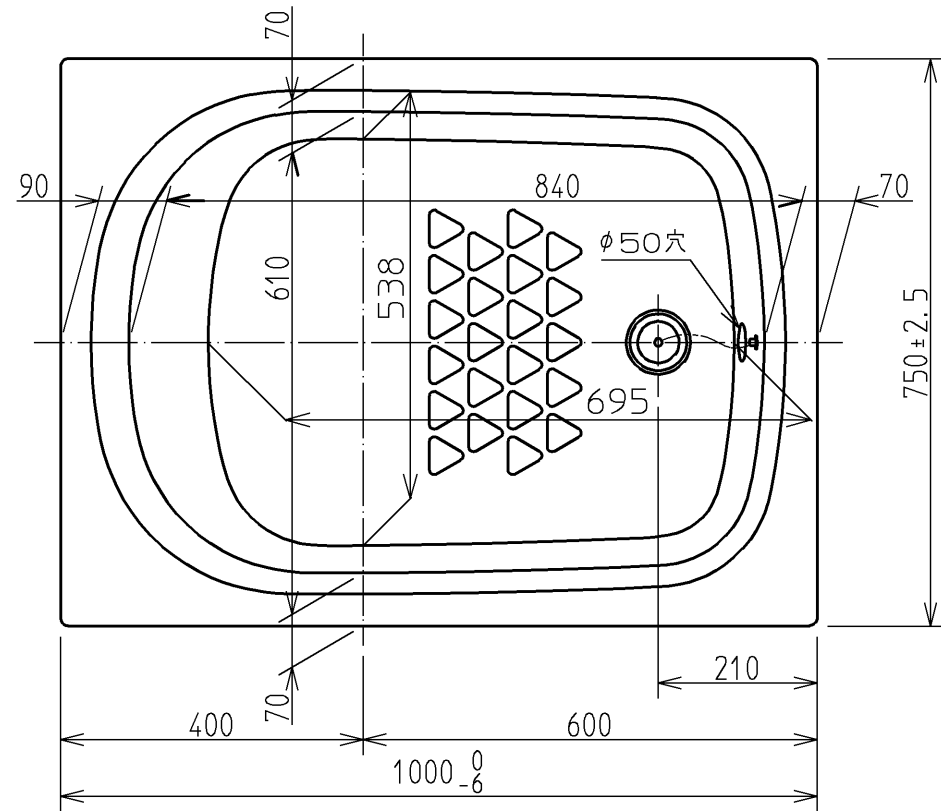

色番	色彩	備考
#MNN	ムーンホワイトN	
#MRN	ムーンピンクN	
#MLN	ムーンライムN	
#MGN	ムーングリーンN	
#MCN	ムーンブラウンN	

図名		和洋折衷エプロンなし ネオマーバス (1000サイズ)		尺度	1:10
年月日		製図	榎園	検図	兵頭 前田
図番					PNS1000A1
					TOTO