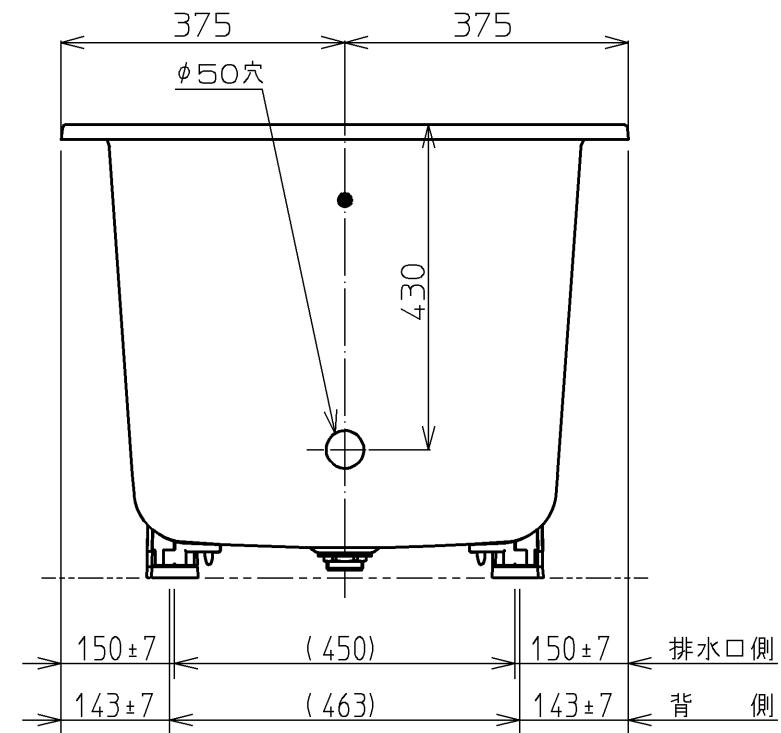

色番	色彩	備考
#MNN	ムーンホワイトN	
#MRN	ムーンピンクN	
#MLN	ムーンライムN	
#MGN	ムーングリーンN	
#MCN	ムーンブラウンN	

図名		和洋折衷エプロンなし ネオマーバス (1000サイズ)		尺度	1:10
年月日		製図	榎園	検図	兵頭 前田
図番					PNS1000A1
					TOTO