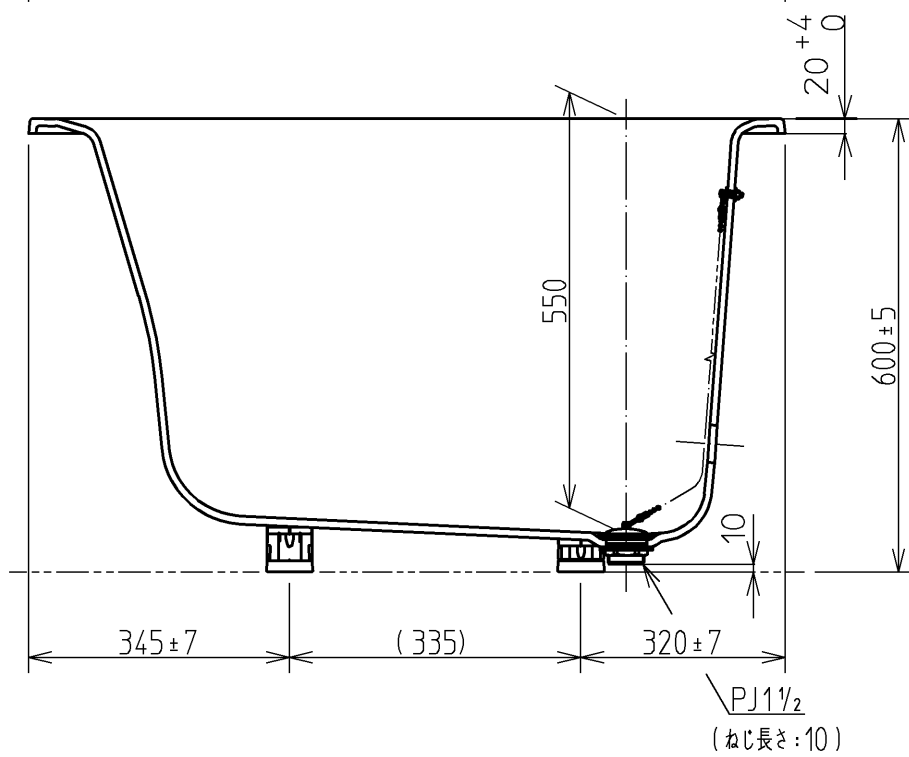

色番	色彩	備考
#MNN	ムーンホワイトN	
#MRN	ムーンピンクN	
#MLN	ムーンライムN	
#MGN	ムーングリーンN	
#MCN	ムーンブラウンN	

図名		和洋折衷エプロンなし ネオマーバス (1000サイズ)		尺度	1:10
年月日		製図	榎園	検図	兵頭 前田
図番					PNS1000A1
					TOTO