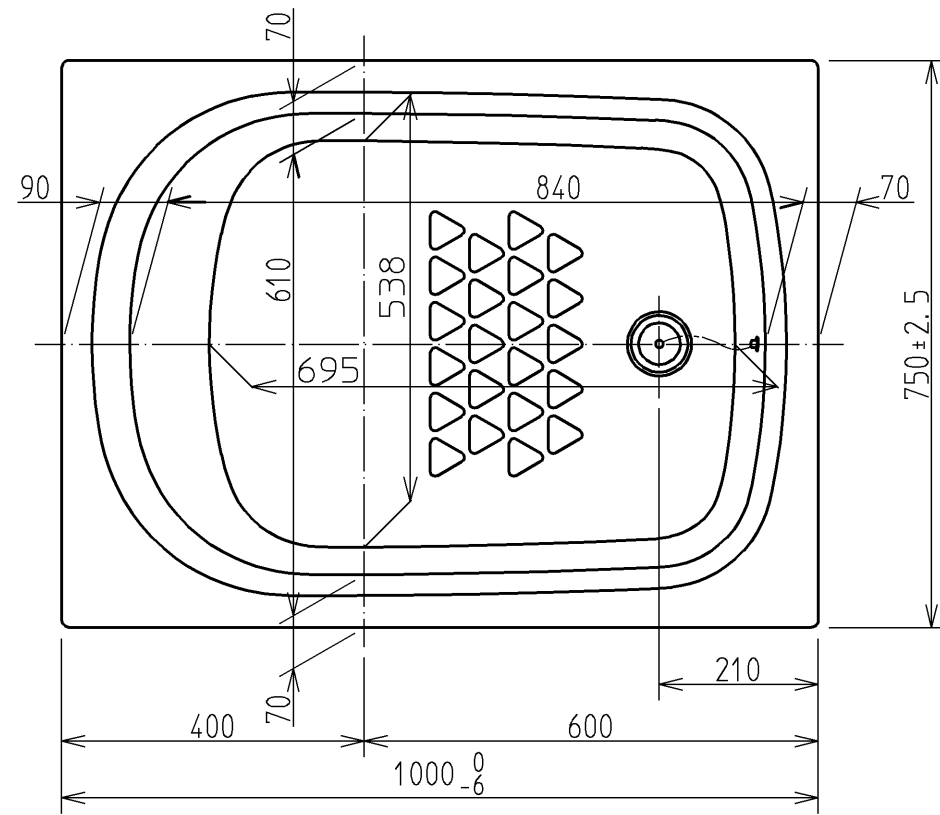

色番	色彩	備考
#MNN	ムーンホワイトN	
#MRN	ムーンピンクN	
#MLN	ムーンライムN	
#MGN	ムーングリーンN	
#MCN	ムーンブラウンN	

図名	和洋折衷エプロンなし ネオマーブバス (1000サイズ)	尺度	1:10
図番		図番	PNS1000
年月日	12.02.01	製図	榎園
検図		検図	兵頭 前田
			TOTO