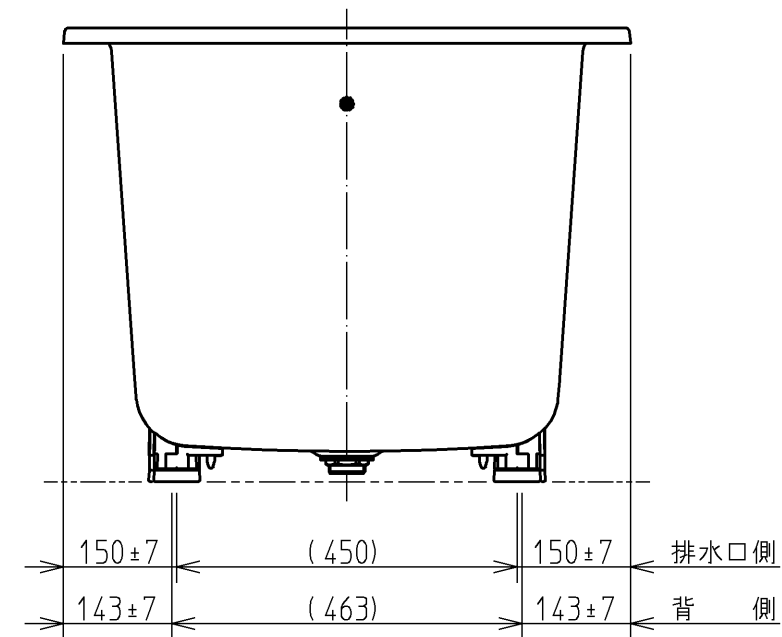

色番	色彩	備考
#MNN	ムーンホワイトN	
#MRN	ムーンピンクN	
#MLN	ムーンライムN	
#MGN	ムーングリーンN	
#MCN	ムーンブラウンN	

図名	和洋折衷エプロンなし ネオマーブバス (1000サイズ)	尺度	1:10
図番		図番	PNS1000
年月日	12.02.01	製図	榎園
検図		検図	兵頭 前田
			TOTO