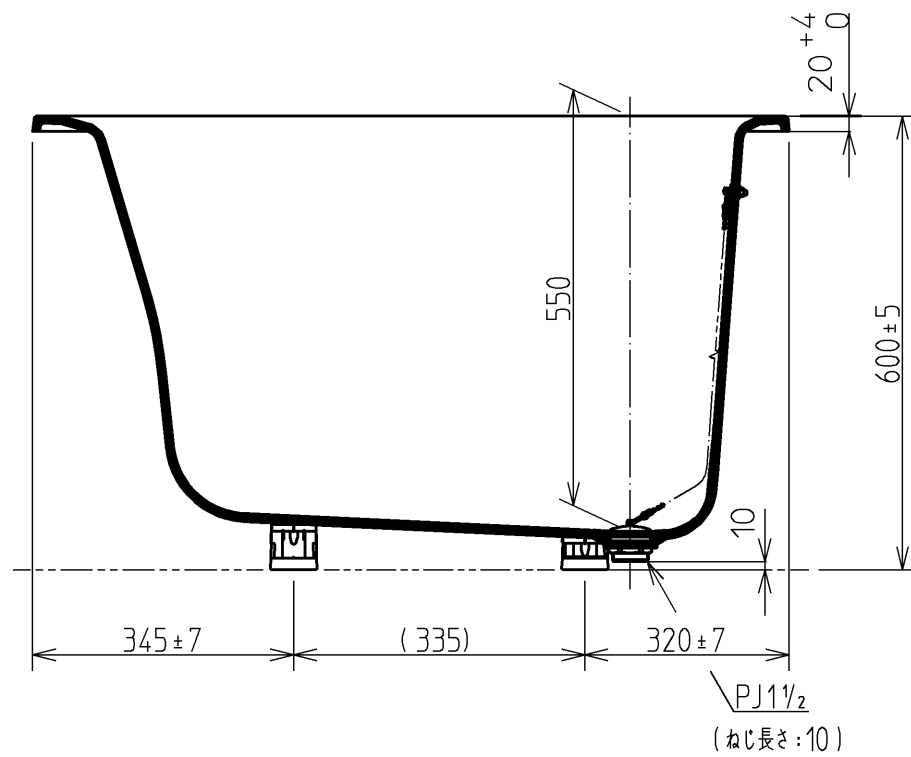

色番	色彩	備考
#MNN	ムーンホワイトN	
#MRN	ムーンピンクN	
#MLN	ムーンライムN	
#MGN	ムーングリーンN	
#MCN	ムーンブラウンN	

図名	和洋折衷エプロンなし ネオマーブバス (1000サイズ)	尺度	1:10
図番		図番	PNS1000
年月日	12.02.01	製図	榎園
検図		検図	兵頭 前田
			TOTO