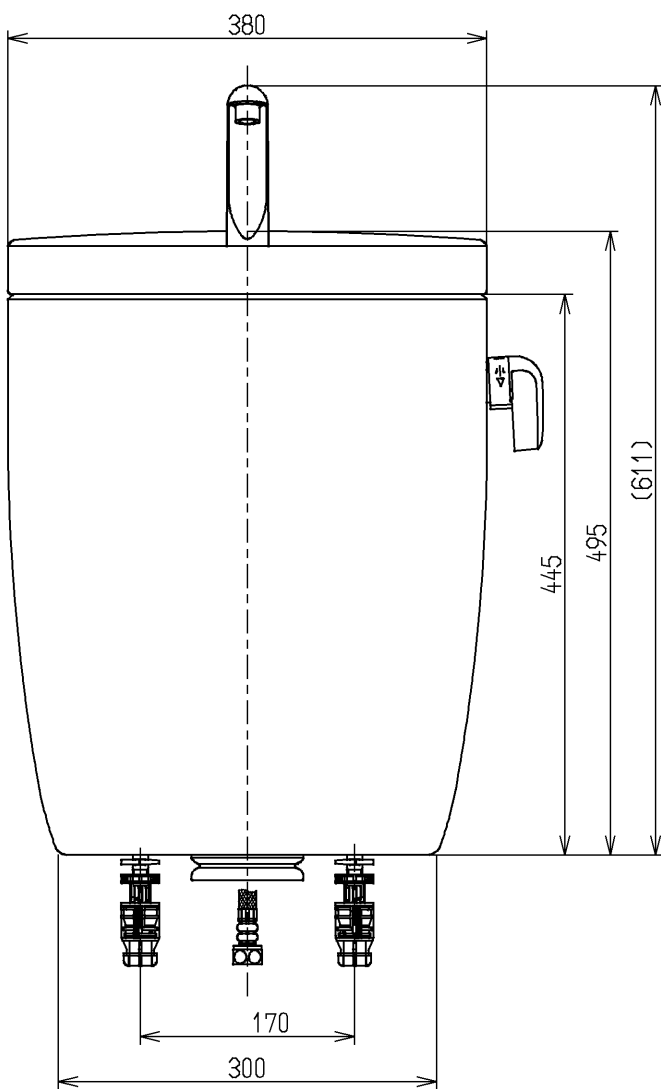

生産中止図面

2008/10

- <付属品>
 ボールタップ × 1 式
 排水弁 × 1 式
 レバーハンドル × 1 式
 手洗金具 × 1 式
 取付金具 × 1 式

TOTO			単位 mm	名称
製図 稲垣	検図 稲垣	日付 05.09.15	尺度 1:6	防露式手洗付密結形ロータンク
備考				図番 SH381BAK