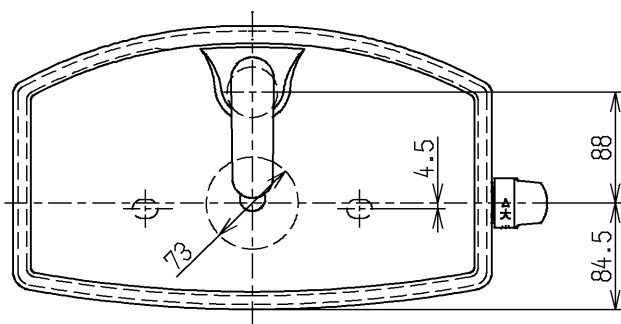

生産中止図面

2008/10

- <付属品>
 ボールタップ × 1 式
 排水弁 × 1 式
 レバーハンドル × 1 式
 手洗金具 × 1 式
 取付金具 × 1 式

TOTO			単位 mm	名称
製図 稲垣	検図 稲垣	日付 05.09.15	尺度 1:6	防露式手洗付密結形ロータンク
備考				図番 SH381BAK