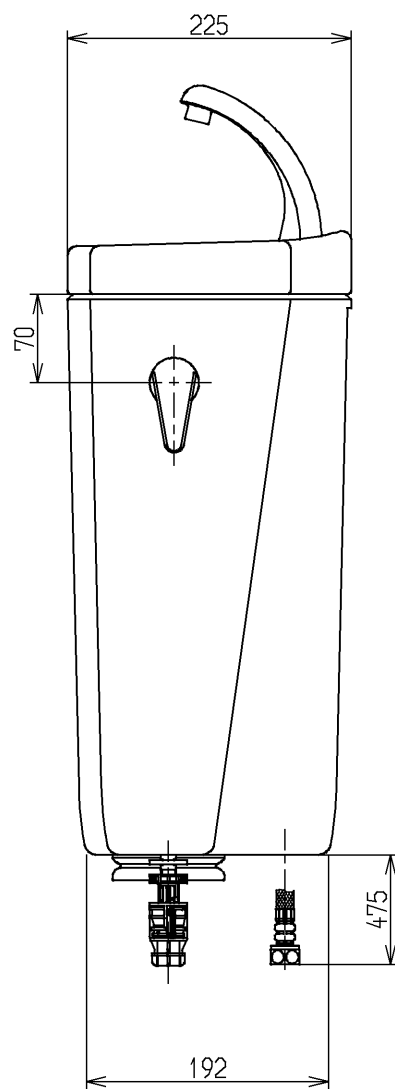

生産中止図面

2008/10

- <付属品>
 ボールタップ × 1 式
 排水弁 × 1 式
 レバーハンドル × 1 式
 手洗金具 × 1 式
 取付金具 × 1 式

TOTO			単位 mm	名称
製図 稲垣	検図 稲垣	日付 05.09.15	尺度 1:6	防露式手洗付密結形ロータンク
備考				図番 SH381BAK