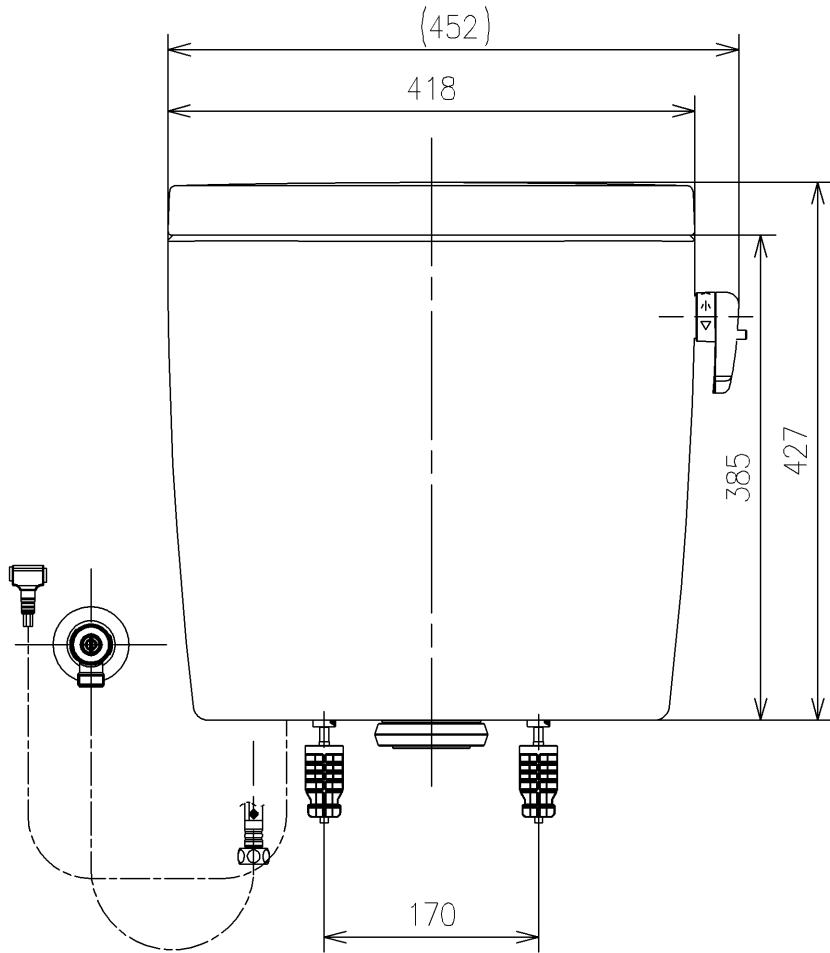

<付属品>

- レバーハンドル × 1
- 取付金具 × 1
- 止水栓 × 1

止水栓は床、壁共通使用可

TOTO		UNIT mm	SCALE 1:6	DATE 2026-Apr-02	DRAWN daiki.okabe
TITLE	密結タンク(ピュアレストEX)				CHECKED makoto.bekki
	CLOSE-COUPLED TANK (PUREREST EX)				APPROVED hideki.tanimoto
REMARKS	防露式、寒冷地ヒーター付水抜き用				ITEM NUMBER SH410BN

※日本販売品の衛生陶器の寸法許容差はJIS A5207に準ずる