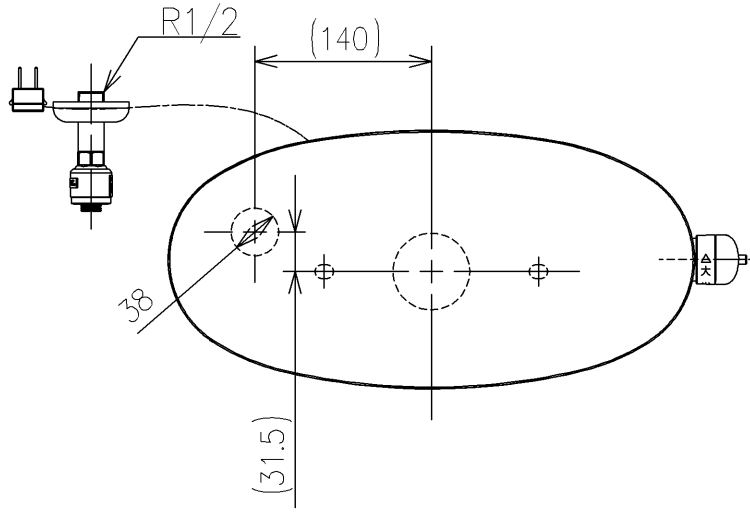

<付属品>

- レバーハンドル × 1
- 取付金具 × 1
- 止水栓 × 1

止水栓は床、壁共通使用可

TOTO		UNIT mm	SCALE 1:6	DATE 2026-Apr-02	DRAWN daiki.okabe
TITLE	密結タンク(ピュアレストEX)				CHECKED makoto.bekki
	CLOSE-COUPLED TANK (PUREREST EX)				APPROVED hideki.tanimoto
REMARKS	防露式、寒冷地ヒーター付水抜き用				ITEM NUMBER SH410BN

※日本販売品の衛生陶器の寸法許容差はJIS A5207に準ずる