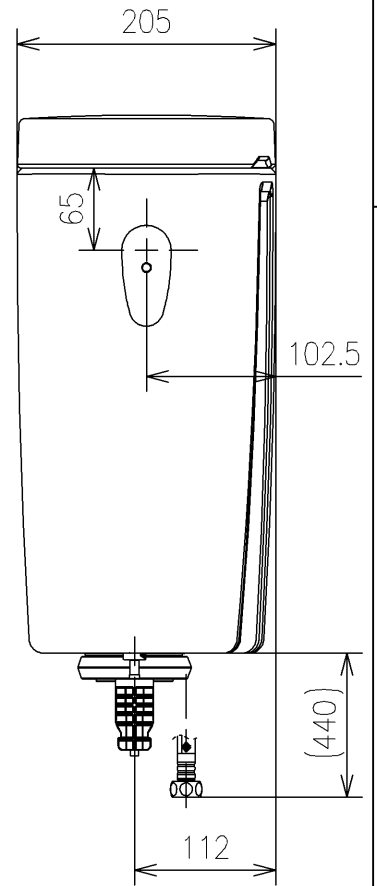

<付属品>

- レバーハンドル × 1
- 取付金具 × 1
- 止水栓 × 1

止水栓は床、壁共通使用可

TOTO		UNIT mm	SCALE 1:6	DATE 2026-Apr-02	DRAWN daiki.okabe
TITLE	密結タンク(ピュアレストEX)				CHECKED makoto.bekki
	CLOSE-COUPLED TANK (PUREREST EX)				APPROVED hideki.tanimoto
REMARKS	防露式、寒冷地ヒーター付水抜き用				ITEM NUMBER SH410BN

※日本販売品の衛生陶器の寸法許容差はJIS A5207に準ずる