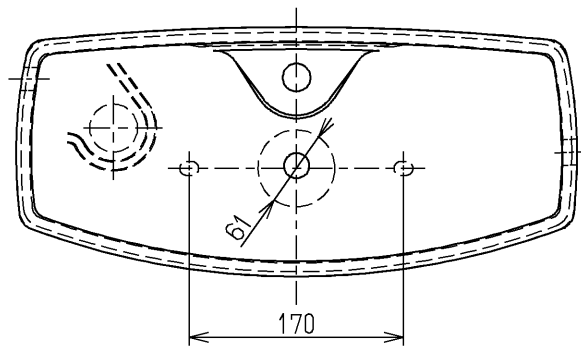

生産中止図面

2010/12

TOTO			単位 mm	名称
製図 木村(晴)	検図 桑原	日付 富吉 09.02.06	尺度 1:6	密結形ロータンク
備考				図番 S51F