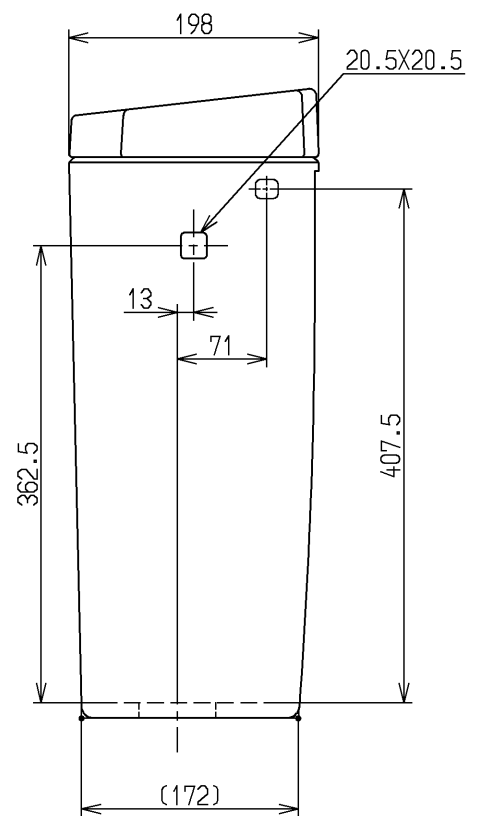

生産中止図面

2010/12

TOTO			単位 mm	名称
製図 木村(晴)	検図 桑原	日付 富吉 09.02.06	尺度 1:6	密結形ロータンク
備考				図番 S51F