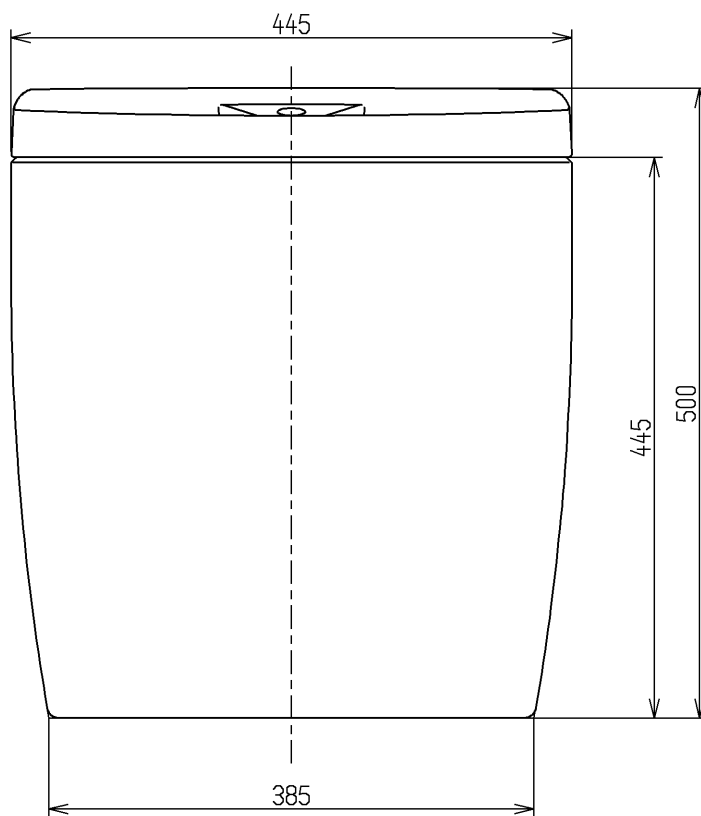

生産中止図面

2010/12

TOTO			単位 mm	名称
製図 木村(晴)	検図 桑原	日付 富吉 09.02.06	尺度 1:6	密結形ロータンク
備考				図番 S51F