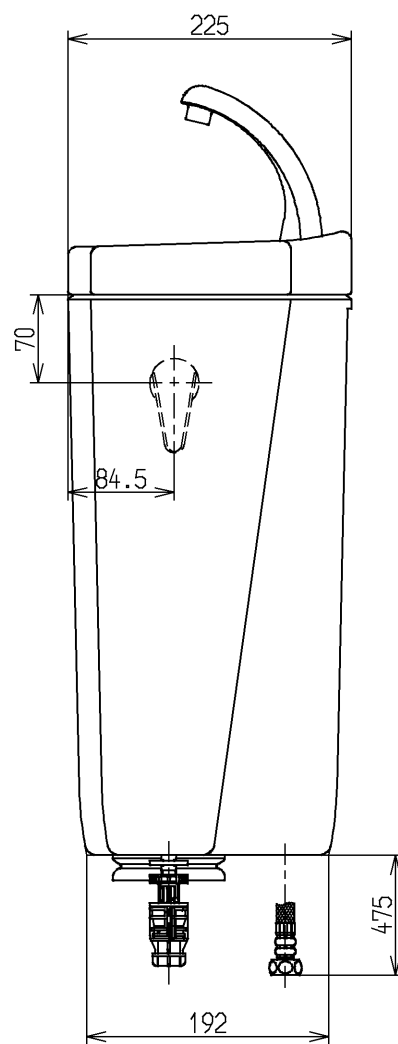

生産中止図面

2008/10

- <付属品>
- ボールタップ × 1 式
  - 排水弁 × 1 式
  - レバーハンドル × 1 式
  - 手洗金具 × 1 式
  - 取付金具 × 1 式
  - 止水栓 × 1 式

止水栓は床、壁共通使用可。

<p><b>TOTO</b></p>			単位	名称
			mm	
製図	検図	日付	尺度	防露式手洗付密結形ロータンク
植松	稲垣	長野	05.10.31	
備考				SH381BAJ