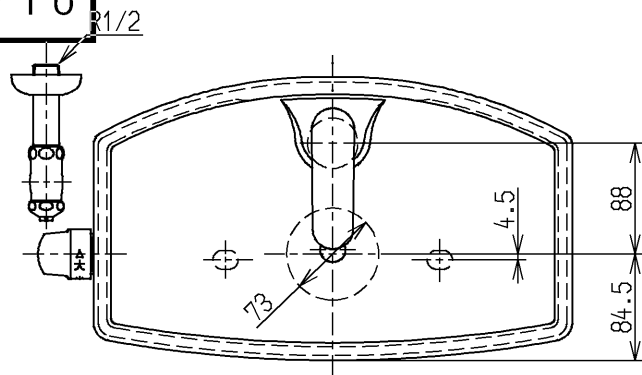

生産中止図面

2008/10

- <付属品>
- ボールタップ × 1 式
  - 排水弁 × 1 式
  - レバーハンドル × 1 式
  - 手洗金具 × 1 式
  - 取付金具 × 1 式
  - 止水栓 × 1 式

止水栓は床、壁共通使用可。

<p><b>TOTO</b></p>			単位	名称
			mm	
製図	検図	日付	尺度	防露式手洗付密結形ロータンク
植松	稲垣	長野	05.10.31	
備考				SH381BAJ