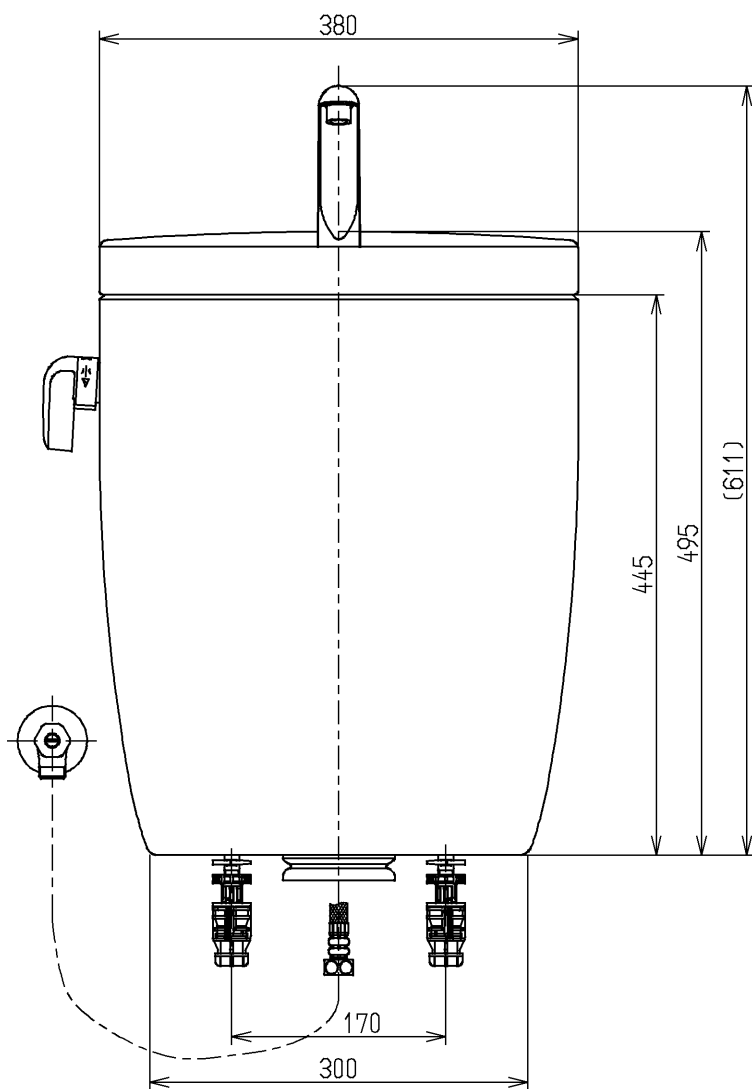

生産中止図面

2008/10

- <付属品>
- ボールタップ × 1 式
  - 排水弁 × 1 式
  - レバーハンドル × 1 式
  - 手洗金具 × 1 式
  - 取付金具 × 1 式
  - 止水栓 × 1 式

止水栓は床、壁共通使用可。

<p><b>TOTO</b></p>			単位	名称
			mm	
製図	検図	日付	尺度	防露式手洗付密結形ロータンク
植松	稲垣	長野	05.10.31	
備考				SH381BAJ