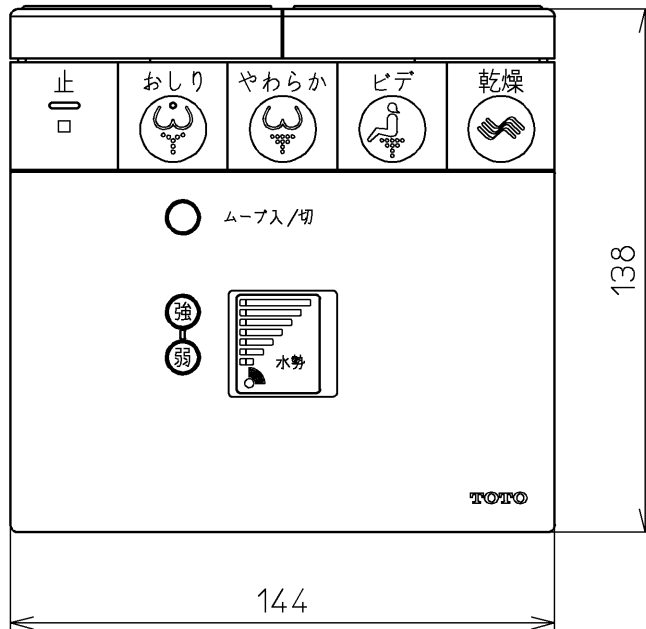

生産中止図面

2020/11

付属品

乾電池組品 : 1個(単3×2個)

TOTO			単位 mm	名称
製図 田中	検図 林中村	日付 99-12-25	尺度 1 : 2	リモコン組品
備考				品番 TCH507-3
				図番 TCH507-3=A1060
		A4	ページNo. 1-1	(改)