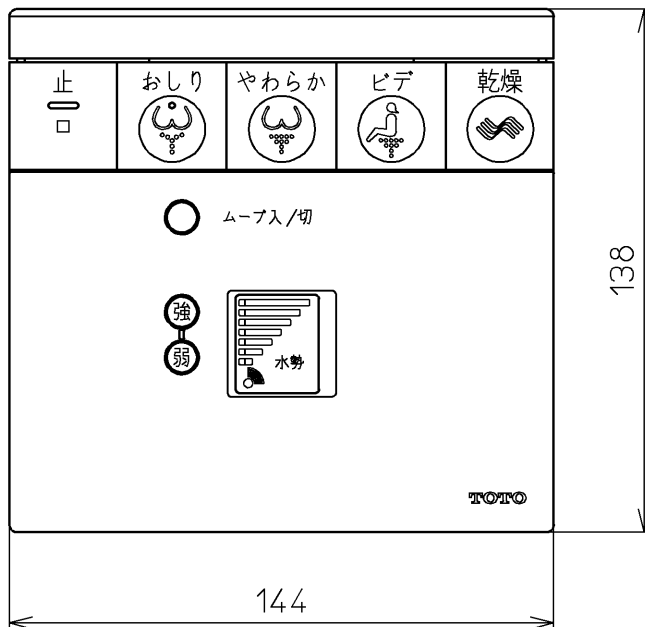

生産中止図面

2020/11

付属品

乾電池組品 : 1個(単3×2個)

TOTO			単位 mm	名称
製図 田中	検図 林中村	日付 99-12-25	尺度 1 : 2	リモコン組品
備考				品番 TCH507-2N
				図番 TCH507-2=A1040
A4		ページNo.	1-1	(改)