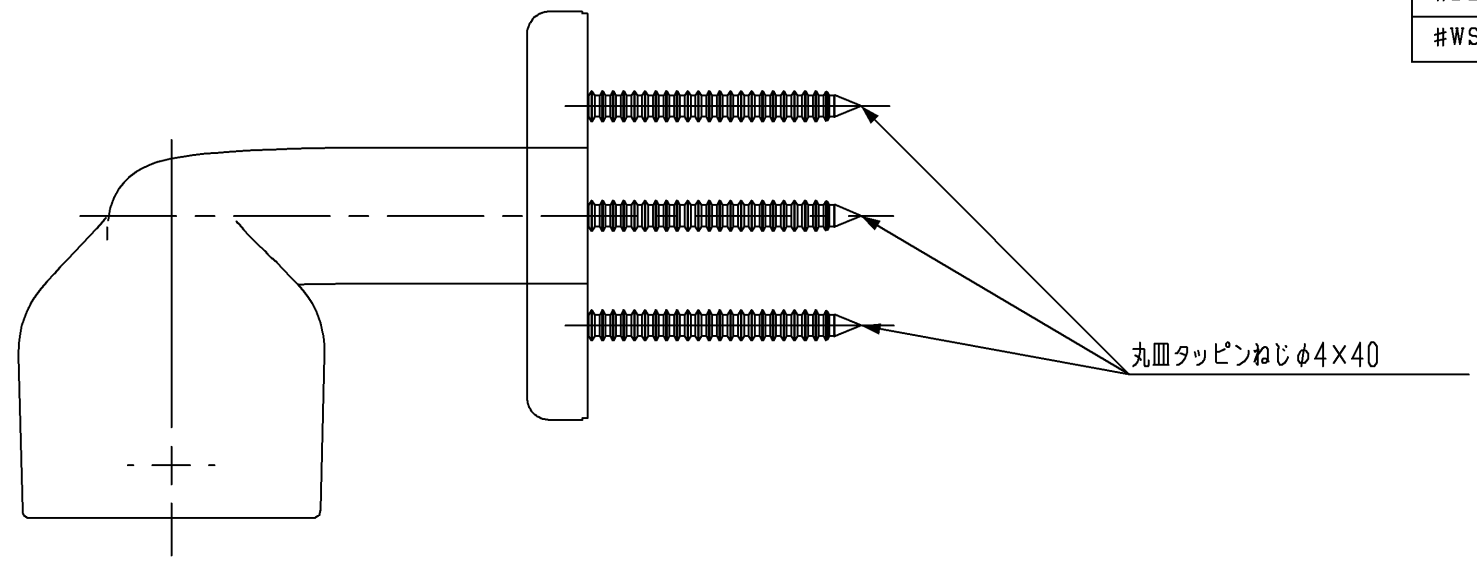

色番	色彩
#AG	アンティークゴールド
#BZ	ブロンズ
#WS	ウォームシルバー

TOTO			単位 mm	名称
製図 首藤	検図 中村	日付 2010.06.28	尺度 1:1	L付エンドブラケットφ35(Lタイプ)
備考				図番 EWT10BE35LZ