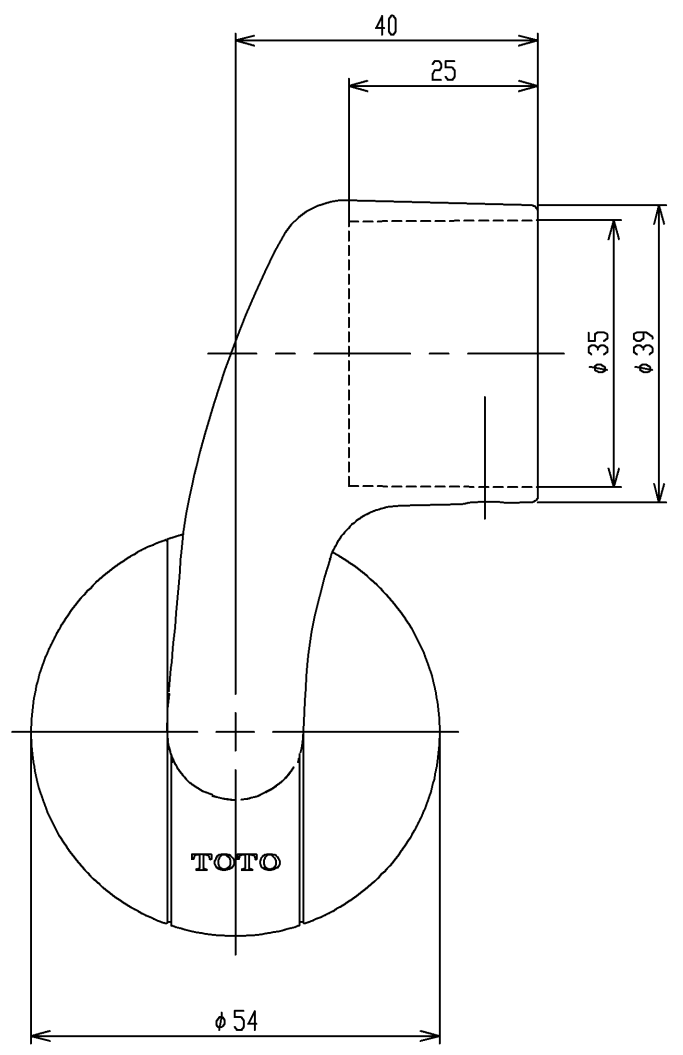

色番	色彩
#AG	アンティークゴールド
#BZ	ブロンズ
#WS	ウォームシルバー

TOTO			単位 mm	名称
製図 首藤	検図 中村	日付 2010.06.28	尺度 1:1	L付エンドブラケットφ35(Lタイプ)
備考				図番 EWT10BE35LZ