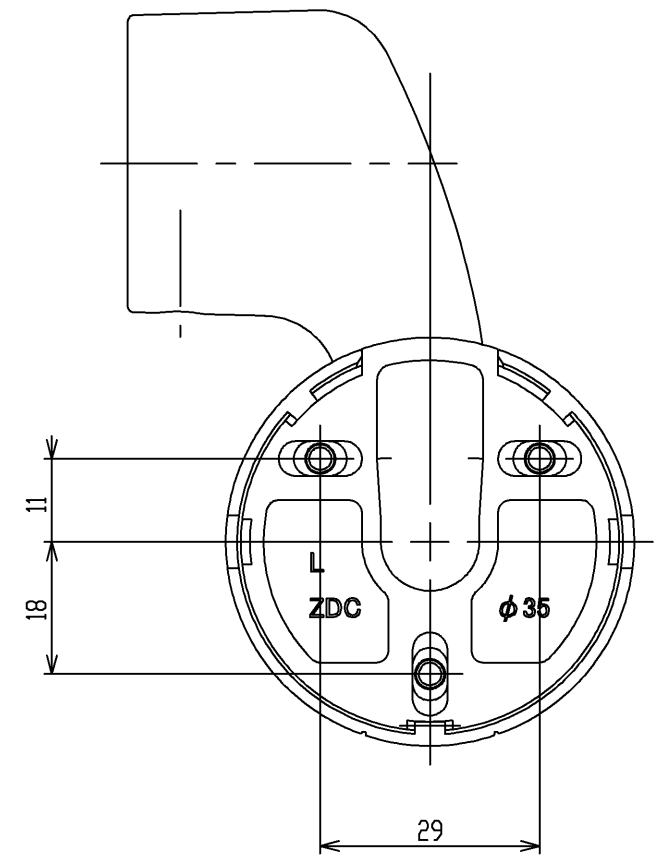

色番	色彩
#AG	アンティークゴールド
#BZ	ブロンズ
#WS	ウォームシルバー

TOTO			単位 mm	名称
製図 首藤	検図 中村	日付 2010.06.28	尺度 1:1	L付エンドブラケットφ35(Lタイプ)
備考				図番 EWT10BE35LZ