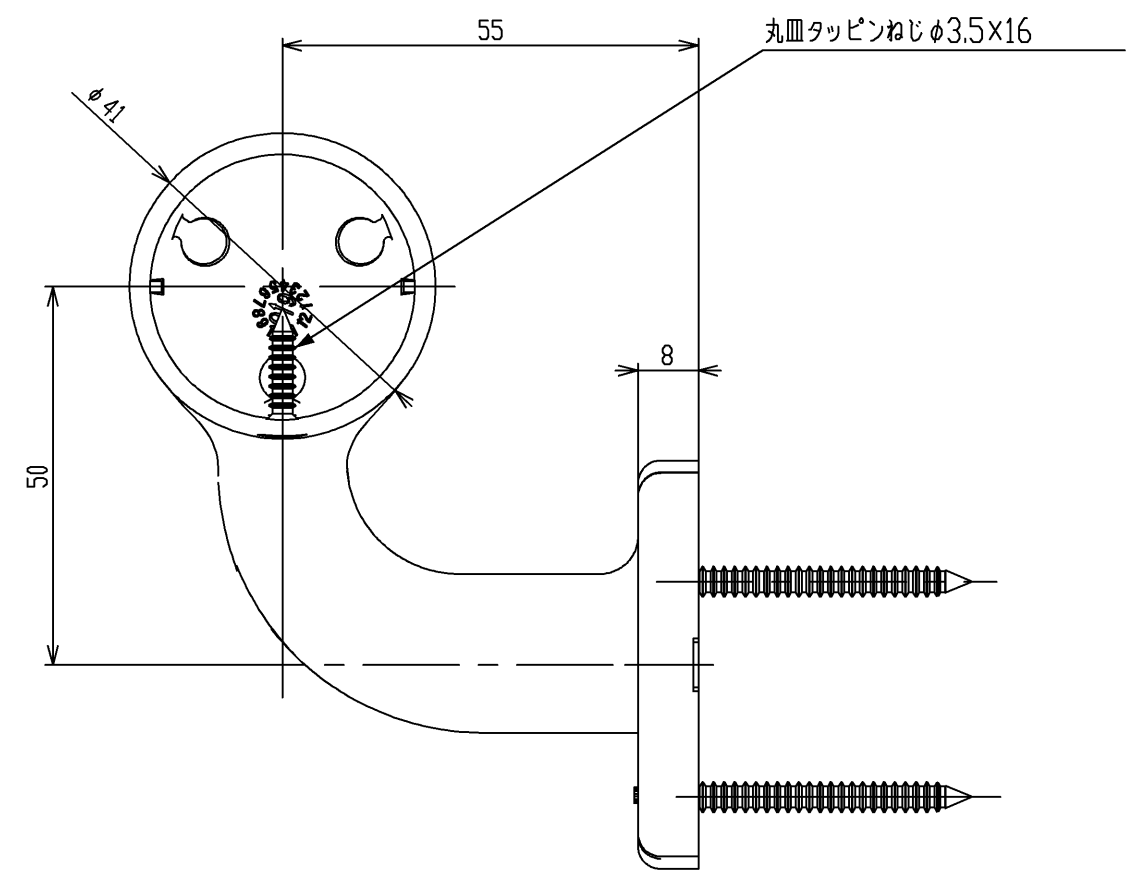

色番	色彩
#AG	アンティークゴールド
#BZ	ブロンズ
#WS	ウォームシルバー

TOTO			単位 mm	名称
製図 首藤	検図 中村	日付 2010.06.28	尺度 1:1	L付エンドブラケットφ35(Lタイプ)
備考				図番 EWT10BE35LZ