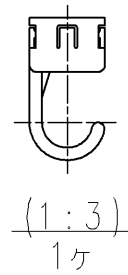

- <付属品>
- レバーハンドル部 × 1
 - 手洗金具 × 1
 - ガタ防止パッキン (ユニット) × 1
 - 排水パッキンユニット × 1
 - 取付ボルトユニット × 1
 - カバー × 1
 - ホースクランプ × 1
 - アングル形止水栓 1.3 × 1
 - 取扱説明書 × 1
 - 施工説明書 × 1

止水栓は床、壁共通使用可

TOTO		UNIT mm	SCALE 1:5	DATE 2023-Nov-15	DRAWN hideyuki.higashitani
TITLE	内部樹脂タンク一式				CHECKED tsubasa.miyake
	INNER RESIN TANK UNIT				APPROVED hiroshi.ono
REMARKS	手洗付用				ITEM NUMBER HH11023RS