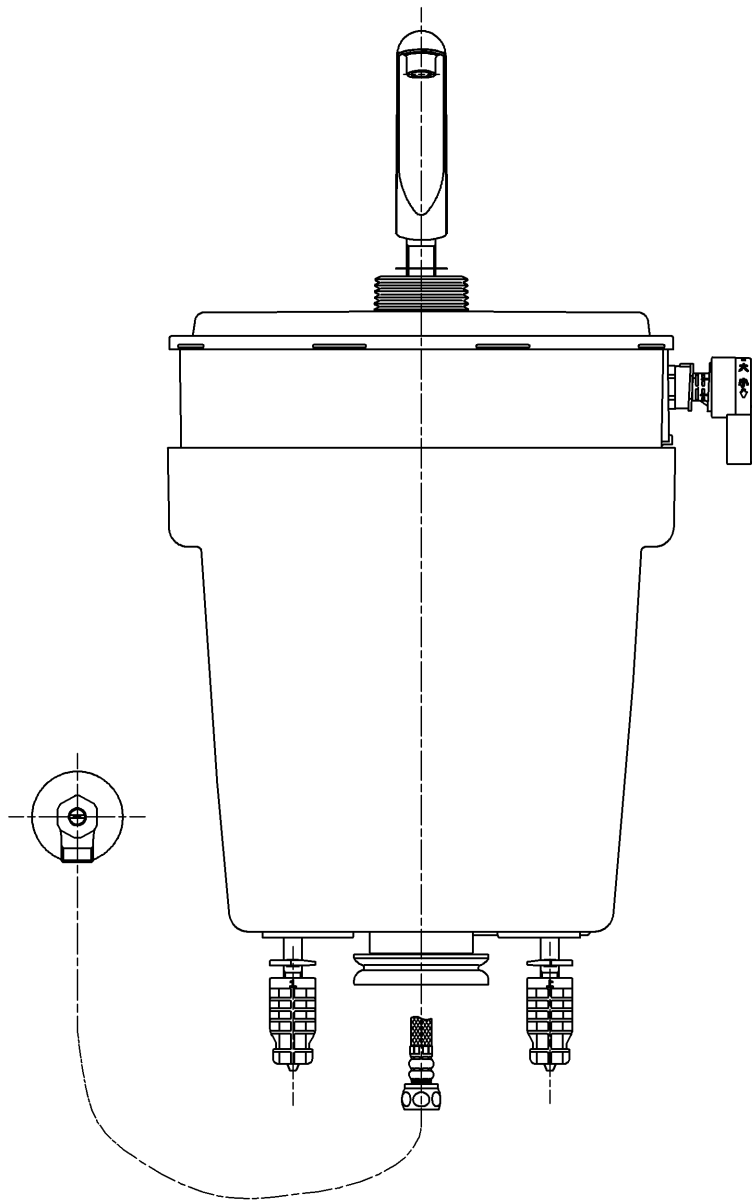

- <付属品>
- レバーハンドル部 × 1
 - 手洗金具 × 1
 - ガタ防止パッキン (ユニット) × 1
 - 排水パッキンユニット × 1
 - 取付ボルトユニット × 1
 - カバー × 1
 - ホースクランプ × 1
 - アングル形止水栓 1.3 × 1
 - 取扱説明書 × 1
 - 施工説明書 × 1

止水栓は床、壁共通使用可

TOTO		UNIT mm	SCALE 1:5	DATE 2023-Nov-15	DRAWN hideyuki.higashitani
TITLE	内部樹脂タンク一式				CHECKED tsubasa.miyake
	INNER RESIN TANK UNIT				APPROVED hiroshi.ono
REMARKS	手洗付用				ITEM NUMBER HH11023RS