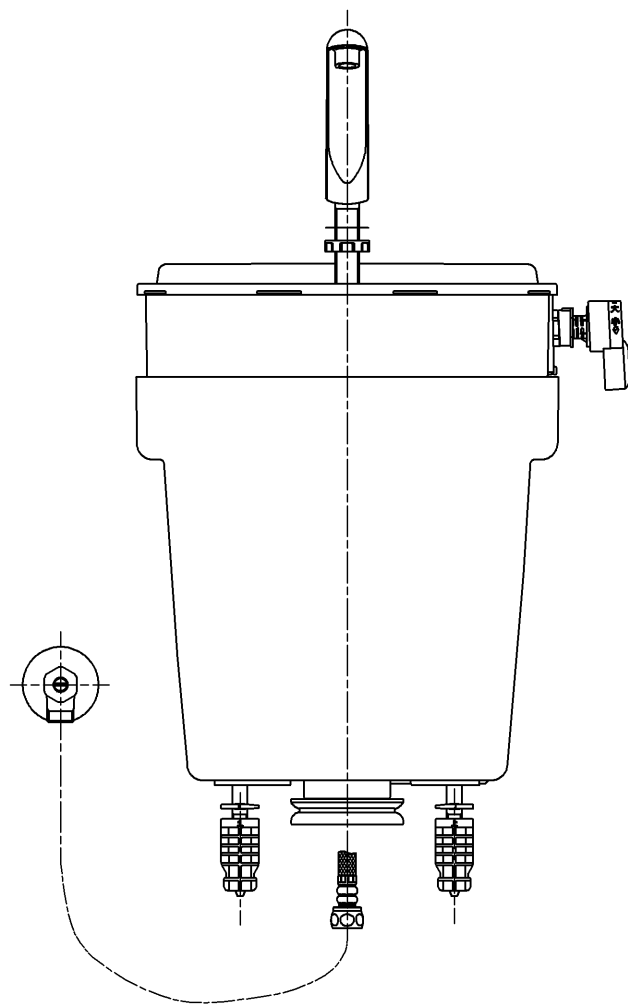

- <付属品>
- レバーハンドル部 × 1
 - 手洗金具 × 1
 - 排水パッキンユニット × 1
 - 取付ボルトユニット × 1
 - カバー × 1
 - 浮玉 × 1
 - ホースクランプ × 1
 - アングル形止水栓13 × 1
 - 取扱説明書 × 1
 - 施工説明書 × 1
 - 注意書 × 1

止水栓は床、壁共通使用可

TOTO		UNIT mm	SCALE 1:6	DATE 2023-Nov-15	DRAWN hideyuki.higashitani
TITLE	内部樹脂タンクー式				CHECKED tsubasa.miyake
	INNER RESIN TANK UNIT				APPROVED hiroshi.ono
REMARKS	手洗付用				ITEM NUMBER HH11149N