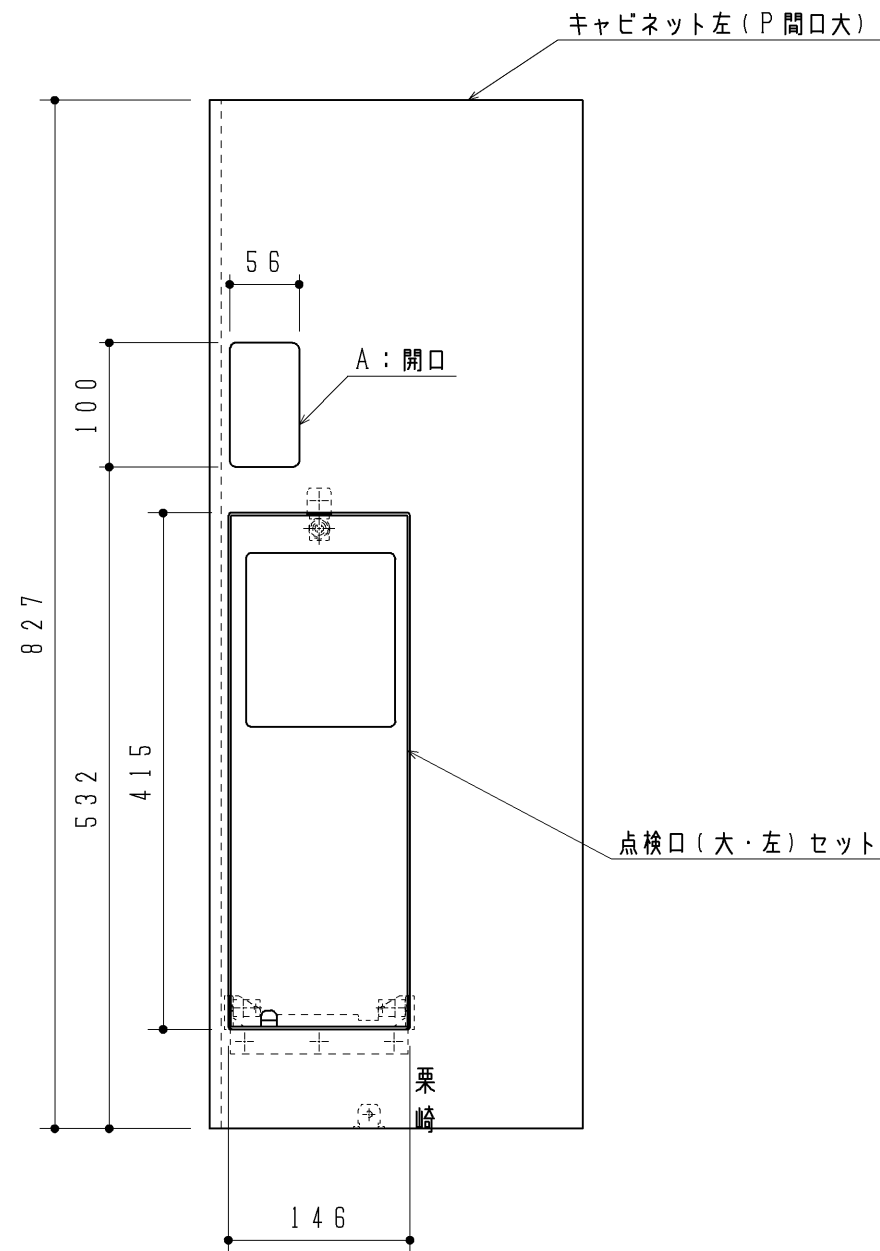

品番	表面色	A(開口)
UGP2PLSND	ダークウッド	無
UGP2PLSNM	ナチュラルウッド	
UGP2PLSNW	パールホワイト	
UGP2PLSAD	ダークウッド	有
UGP2PLSAM	ナチュラルウッド	
UGP2PLSAW	パールホワイト	

<b>TOTO</b>		第三角法	単位 mm	名称
製図 飯田	検図 栗崎	日付 '15.8.18	尺度 1:6	キャビネットL(P間口大)セット レストパルSシリーズ
備考			図面数 1/1	品番 UGP2PLS**