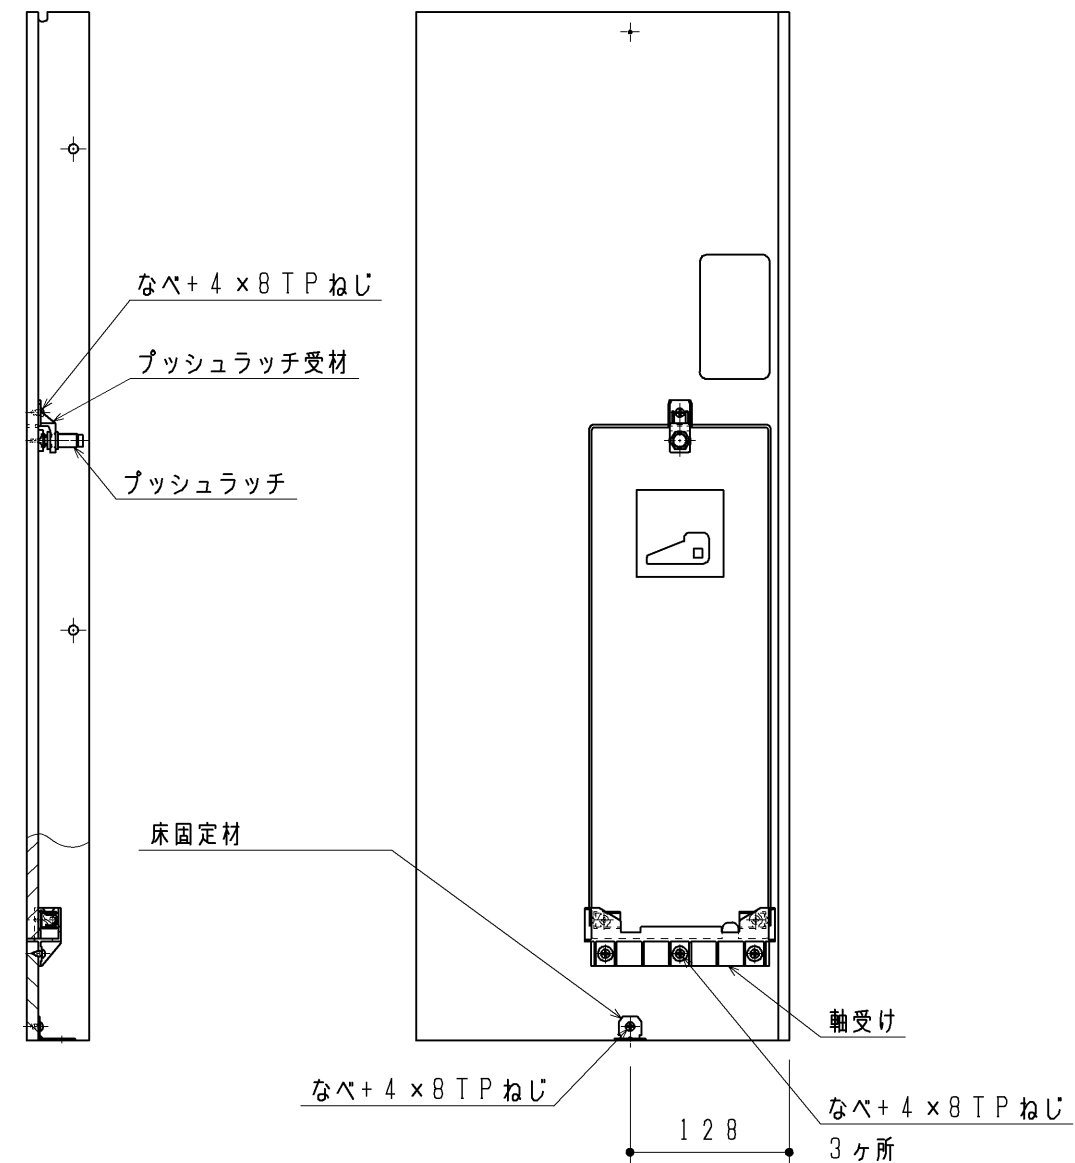

品番	表面色	A(開口)
UGP2PLSND	ダークウッド	無
UGP2PLSNM	ナチュラルウッド	
UGP2PLSNW	パールホワイト	
UGP2PLSAD	ダークウッド	有
UGP2PLSAM	ナチュラルウッド	
UGP2PLSAW	パールホワイト	

<b>TOTO</b>		第三角法	単位 mm	名称
製図 飯田	検図 栗崎	日付 '15.8.18	尺度 1:6	キャビネットL(P間口大)セット レストパルSシリーズ
備考			図面数 1/1	品番 UGP2PLS**