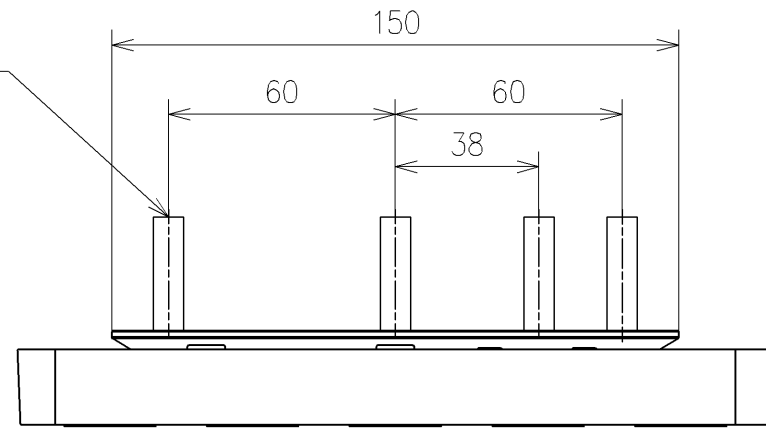

アンカーブラク (4本)
ねじ長 φ4×30 (4本)

アンカーブラク (3本)
ねじ長 φ4×30 (3本)

リモコン詳細図

TOTO		単位 mm	名称
製図 宇田川	検図 庭野祥 川俣淳	日付 21-01-29	パブリック向けウォシュレット一体形便器
備考			品番 CES9241M
			図番レビジョン -
			ページNo . 1/1 (改)