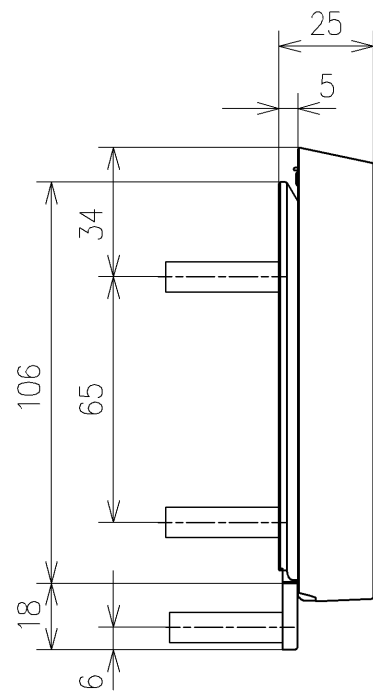

アンカーブラク (4本)
ねじ長 φ4×30 (4本)

アンカーブラク (3本)
ねじ長 φ4×30 (3本)

リモコン詳細図

TOTO		単位 mm	名称
製図 宇田川	検図 庭野祥 川俣淳	日付 21-01-29	パブリック向けウォシュレット一体形便器
備考			品番 CES9241M
			図番レビジョン -
			ページNo . 1/1 (改)