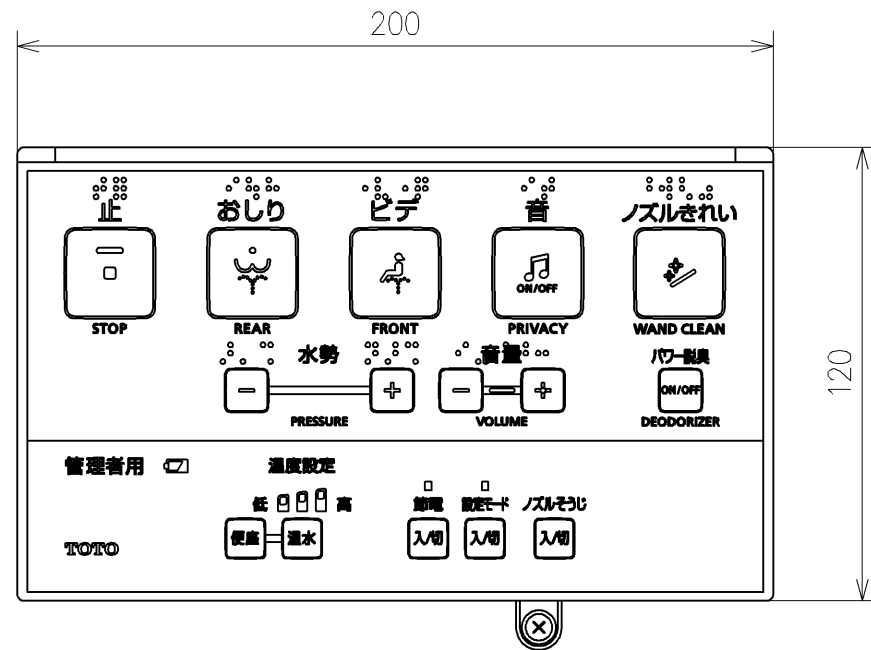

アンカーブラク (4本)
ねじ長 φ4×30 (4本)

アンカーブラク (3本)
ねじ長 φ4×30 (3本)

リモコン詳細図

TOTO		単位 mm	名称
製図 宇田川	検図 庭野祥 川俣淳	日付 21-01-29	パブリック向けウォシュレット一体形便器
備考			品番 CES9241M
			図番レビジョン -
			ページNo . 1/1 (改)