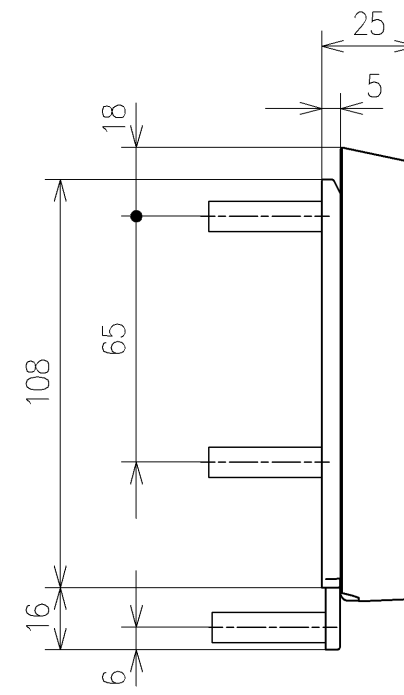

アンカーブラク (4本)
ねじ長 φ4×30 (4本)

アンカーブラク (3本)
ねじ長 φ4×30 (3本)

リモコン詳細図

TOTO		単位 mm	名称
製図 宇田川	検図 庭野祥 川俣淳	日付 21-01-29	パブリック向けウォシュレット一体形便器
備考			品番 CES9241M
			図番レビジョン -
			ページNo . 1/1 (改)