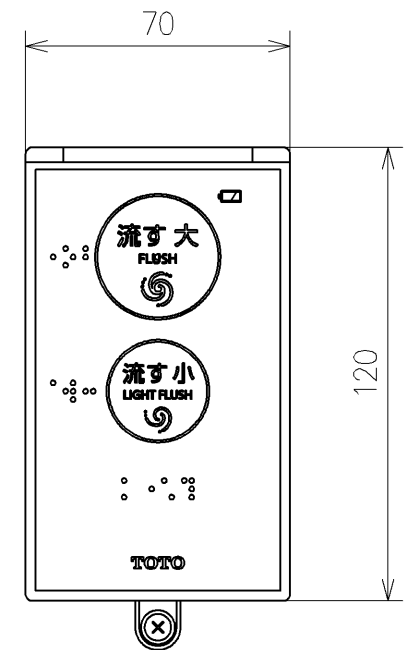

アンカーブラク (4本)
ねじ長 φ4×30 (4本)

アンカーブラク (3本)
ねじ長 φ4×30 (3本)

リモコン詳細図

TOTO		単位 mm	名称
製図 宇田川	検図 庭野祥 川俣淳	日付 21-01-29	パブリック向けウォシュレット一体形便器
備考			品番 CES9241M
			図番レビジョン -
			ページNo . 1/1 (改)