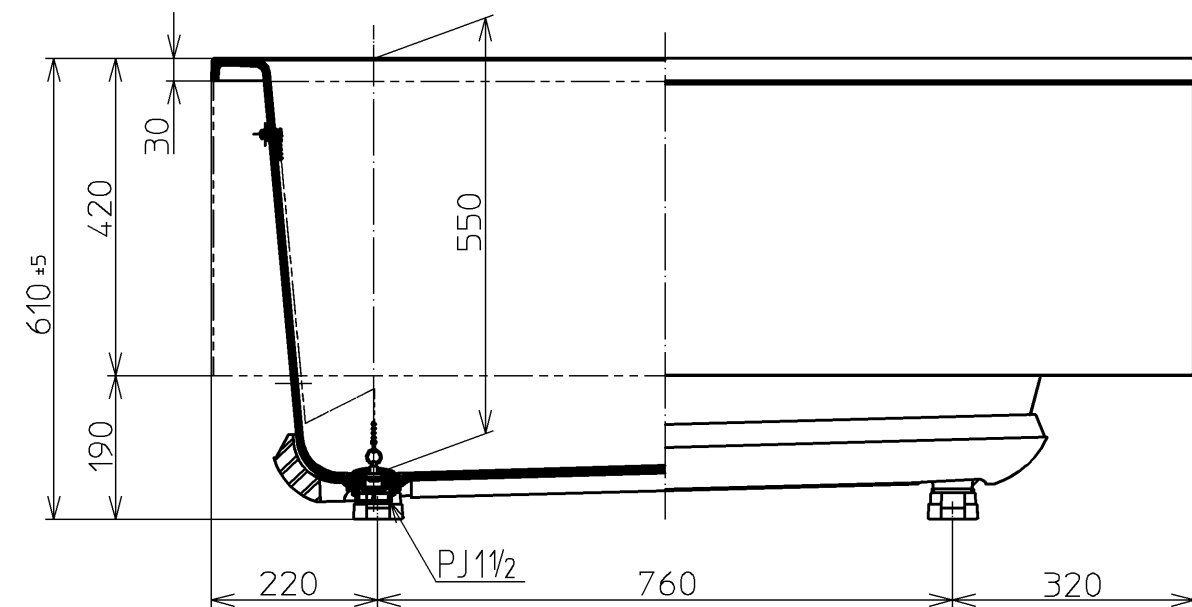

色番	色彩	記号
#BG2	ミストブルー	
#CG2	ミストベージュ	
#EG1	ミストグリーン	
#NG1	ミストホワイト	
#RG1	ミストピンク	

底面R部クッション材  
(発泡スチロール)

<b>TOTO</b>		単位	名称
製図	検図	mm	和洋折衷一方半エプロン付きニューグライ バスF1300サイズ
坂	園	尺度	図番
田	前	1:10	
備考			PGS1311LN1
	日付		
	13.01.31		