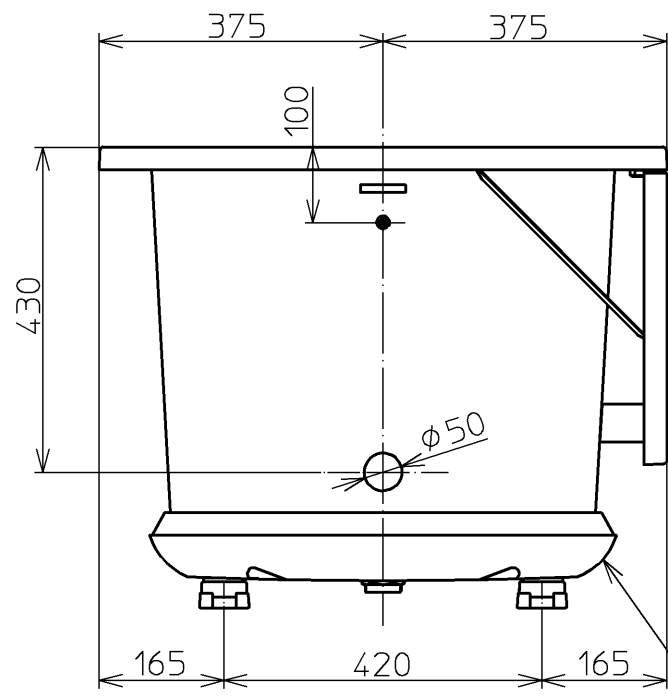

色番	色彩	記号
#BG2	ミストブルー	
#CG2	ミストベージュ	
#EG1	ミストグリーン	
#NG1	ミストホワイト	
#RG1	ミストピンク	

底面R部クッション材  
(発泡スチロール)

<b>TOTO</b>		単位	名称
製図	検図	mm	和洋折衷一方半エプロン付きニューグライ バスF1300サイズ
坂	園	尺度	図番
田	前	1:10	
備考			PGS1311LN1
	日付		
	13.01.31		