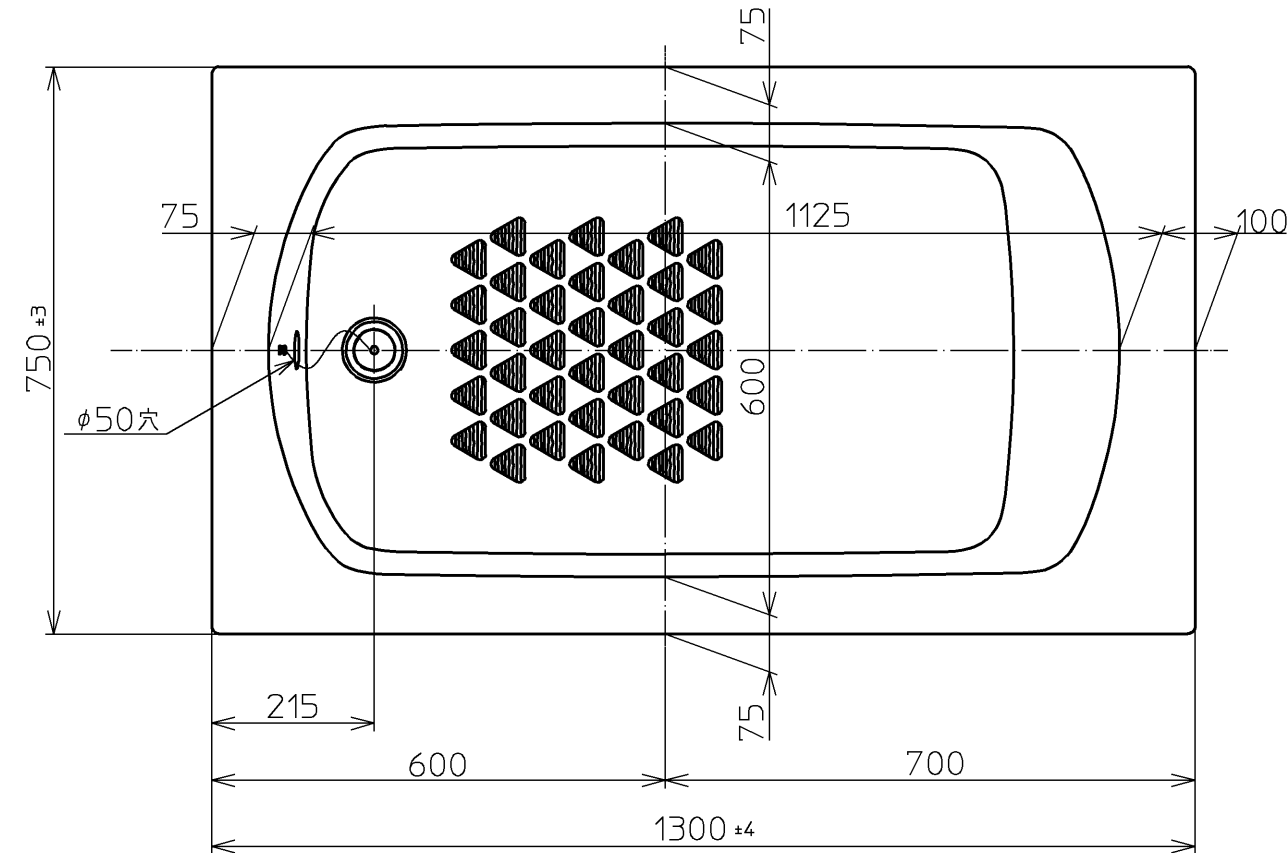

色番	色彩	記号
#BG2	ミストブルー	
#CG2	ミストベージュ	
#EG1	ミストグリーン	
#NG1	ミストホワイト	
#RG1	ミストピンク	

底面R部クッション材  
(発泡スチロール)

<b>TOTO</b>		単位	名称
製図	検図	mm	和洋折衷一方半エプロン付きニューグライ バスF1300サイズ
坂	園	尺度	図番
田	前	1:10	
備考			PGS1311LN1
	日付		
	13.01.31		