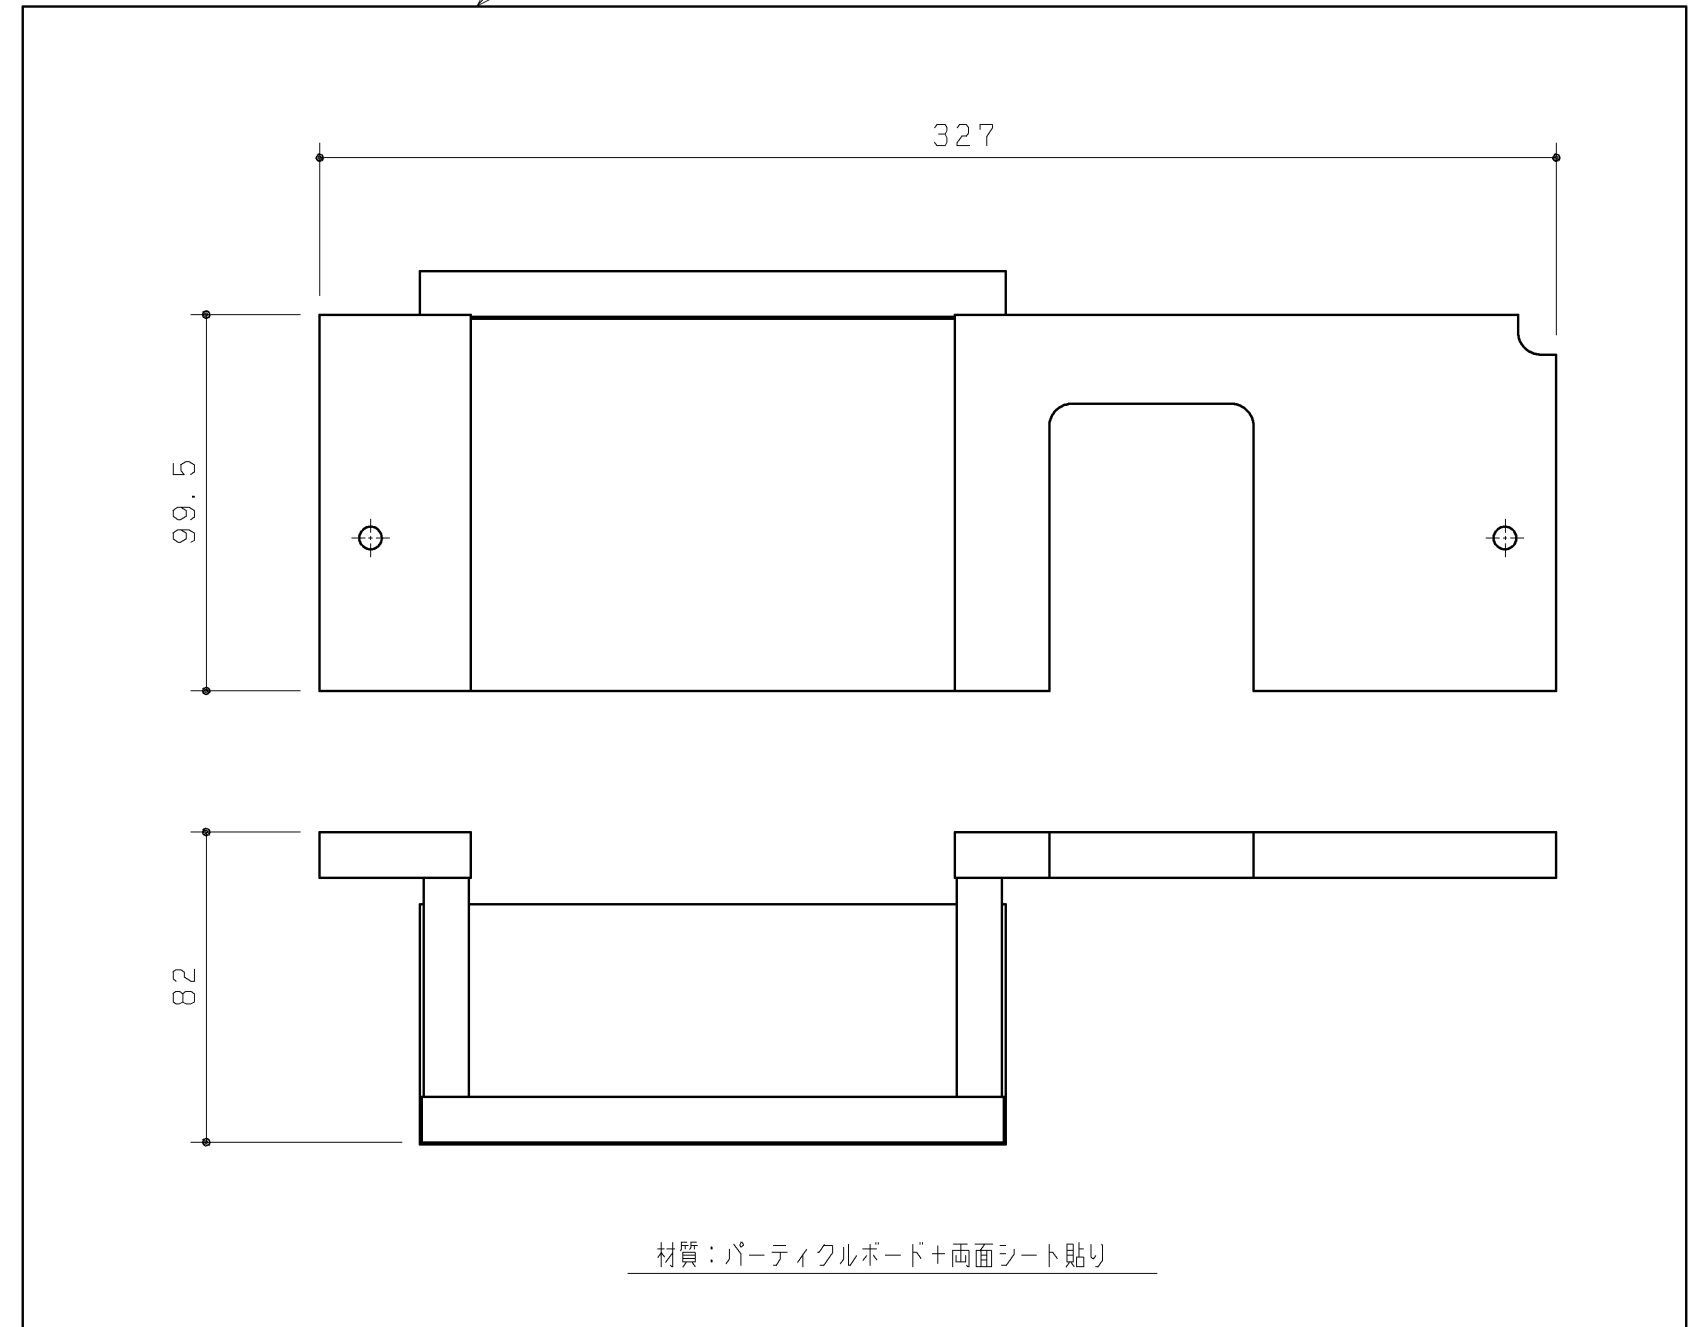

| 品番 | 色名 |
|-----------|--------|
| UGX187RWQ | ホワイト |
| UGX187RGQ | ダークグレー |

同梱部材

| 品名 | 数量(仕様) | 材質 |
|---------|--------------|-------------|
| 施工部材セット | M4X20皿小ねじ 2ヶ | SUS304又は430 |

配管用カバー(1ヶ)

底板(1ヶ)

| | | | | |
|--|--|----------|-------|----------------------------|
| <p>TOTO</p> <p>製図 谷 検図 荒川 西 明</p> | | 第三角法 | 単位 mm | 名称 |
| | | 日付 | 尺度 | 底板セット |
| <p>備考 右勝手/電気温水器あり/床給水</p> | | | | <p>品番</p> <p>UGX187R*Q</p> |
| | | 19.12.02 | 1:2 | |