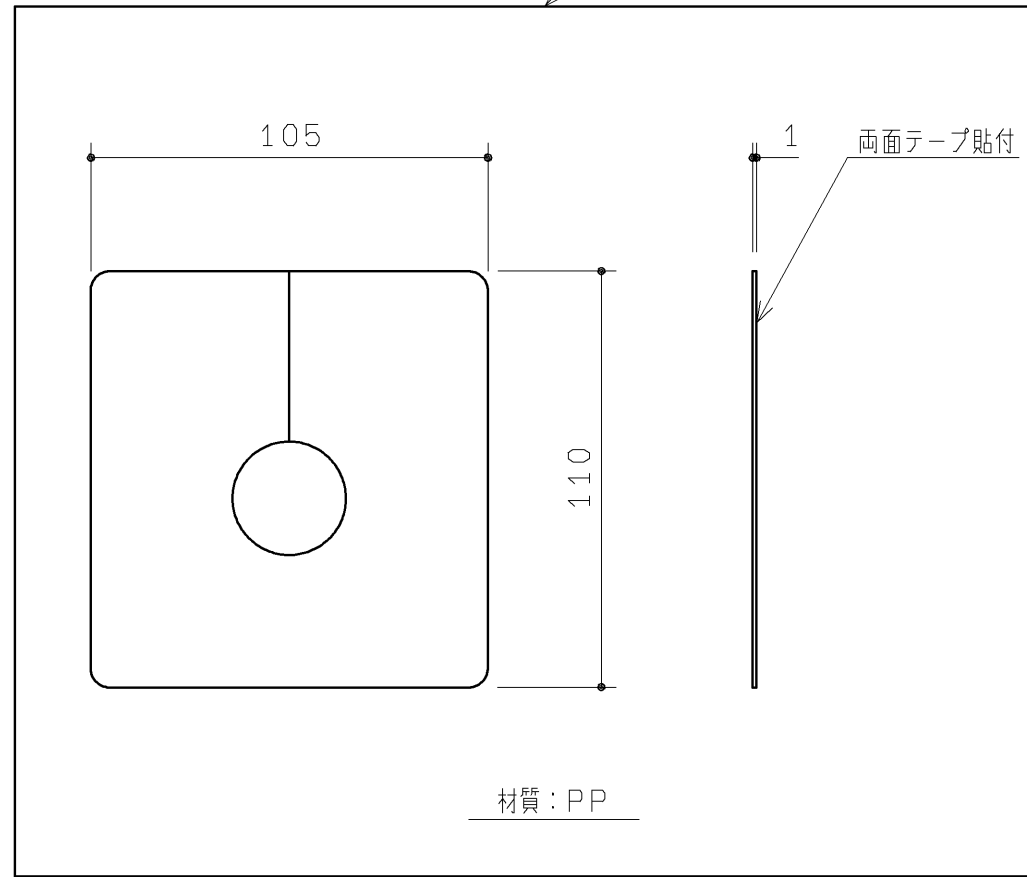

| 品番 | 色名 |
|-----------|--------|
| UGX187RWQ | ホワイト |
| UGX187RGQ | ダークグレー |

同梱部材

| 品名 | 数量(仕様) | 材質 |
|---------|--------------|-------------|
| 施工部材セット | M4X20皿小ねじ 2ヶ | SUS304又は430 |

配管用カバー(1ヶ)

底板(1ヶ)

| | | | | |
|--|--|----------|-------|----------------------------|
| <p>TOTO</p> <p>製図 谷 検図 荒川 西 明</p> | | 第三角法 | 単位 mm | 名称 |
| | | 日付 | 尺度 | 底板セット |
| <p>備考 右勝手/電気温水器あり/床給水</p> | | | | <p>品番</p> <p>UGX187R*Q</p> |
| | | 19.12.02 | 1:2 | |