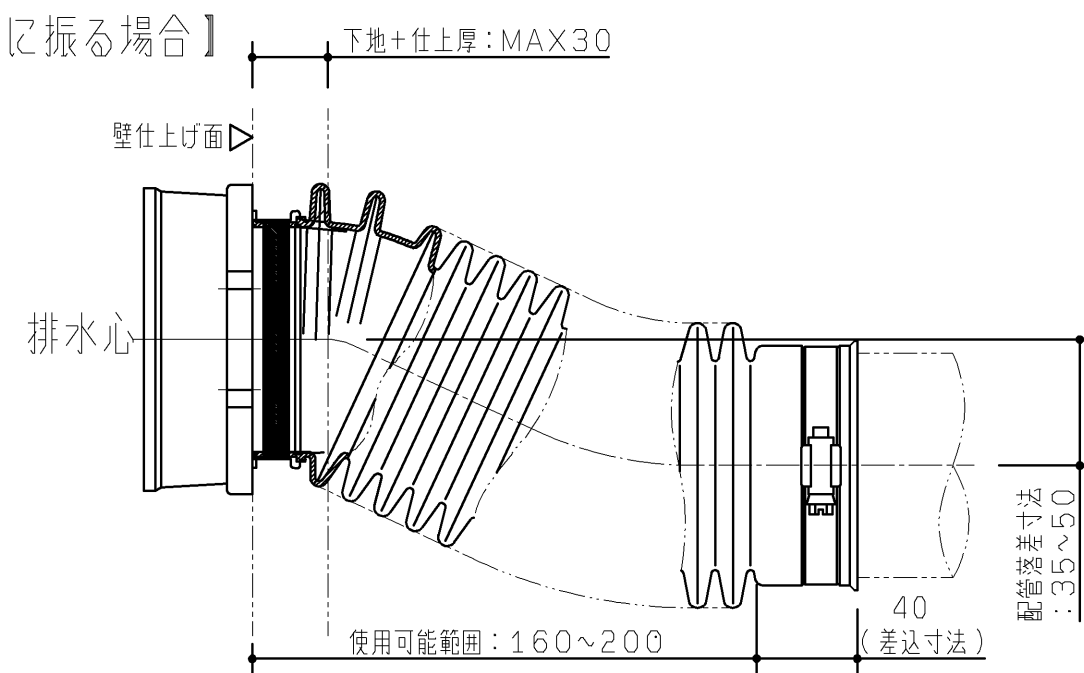

生産中止図面

2019/11

※単独排水継手：UTR310は下記製品の専用品です。下記製品の商品図もご確認ください。

- ・壁掛フチなしトルネード大便器セット
- ・フラットカウンター多目的トイレパック
- ・オストメイト対応マルチパック

◆便器側にセットする排水パッキンを同梱しています。

【横に振る場合】

【後ろに振る場合】

TOTO		第三角法	単位 mm	名称	単独排水管継手
製図 白井	検図 大里	鈴木	日付 12.10.19	尺度 1:3	品番 UTR310
備考				図番	