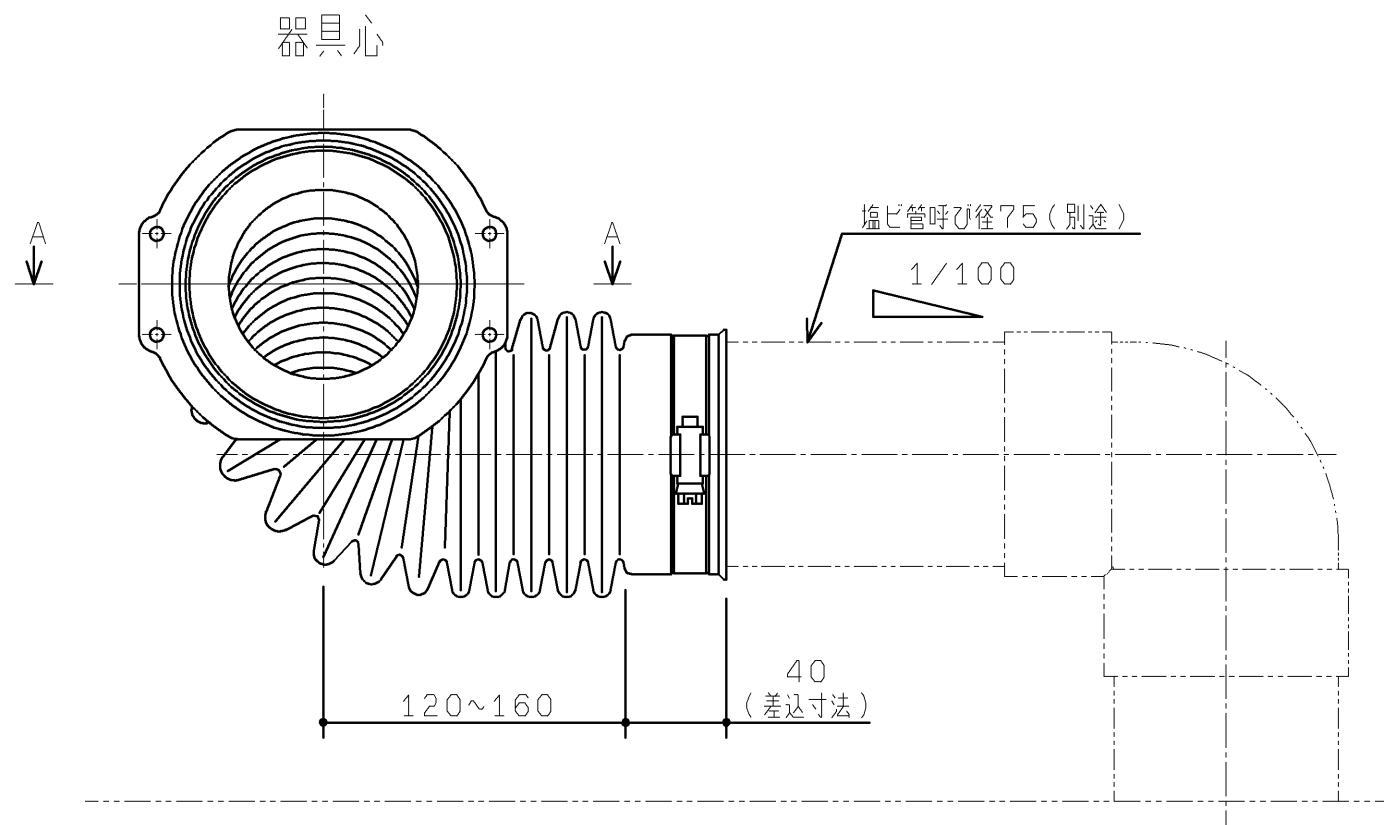

生産中止図面

2019/11

※単独排水継手：UTR310は下記製品の専用品です。下記製品の商品図もご確認ください。

- ・壁掛フチなしトルネード大便器セット
- ・フラットカウンター多目的トイレパック
- ・オストメイト対応マルチパック

◆便器側にセットする排水パッキンを同梱しています。

【横に振る場合】

【後ろに振る場合】

TOTO		第三角法	単位 mm	名称	単独排水管継手
製図 白井	検図 大里	鈴木	日付 12.10.19	尺度 1:3	品番 UTR310
備考				図番	