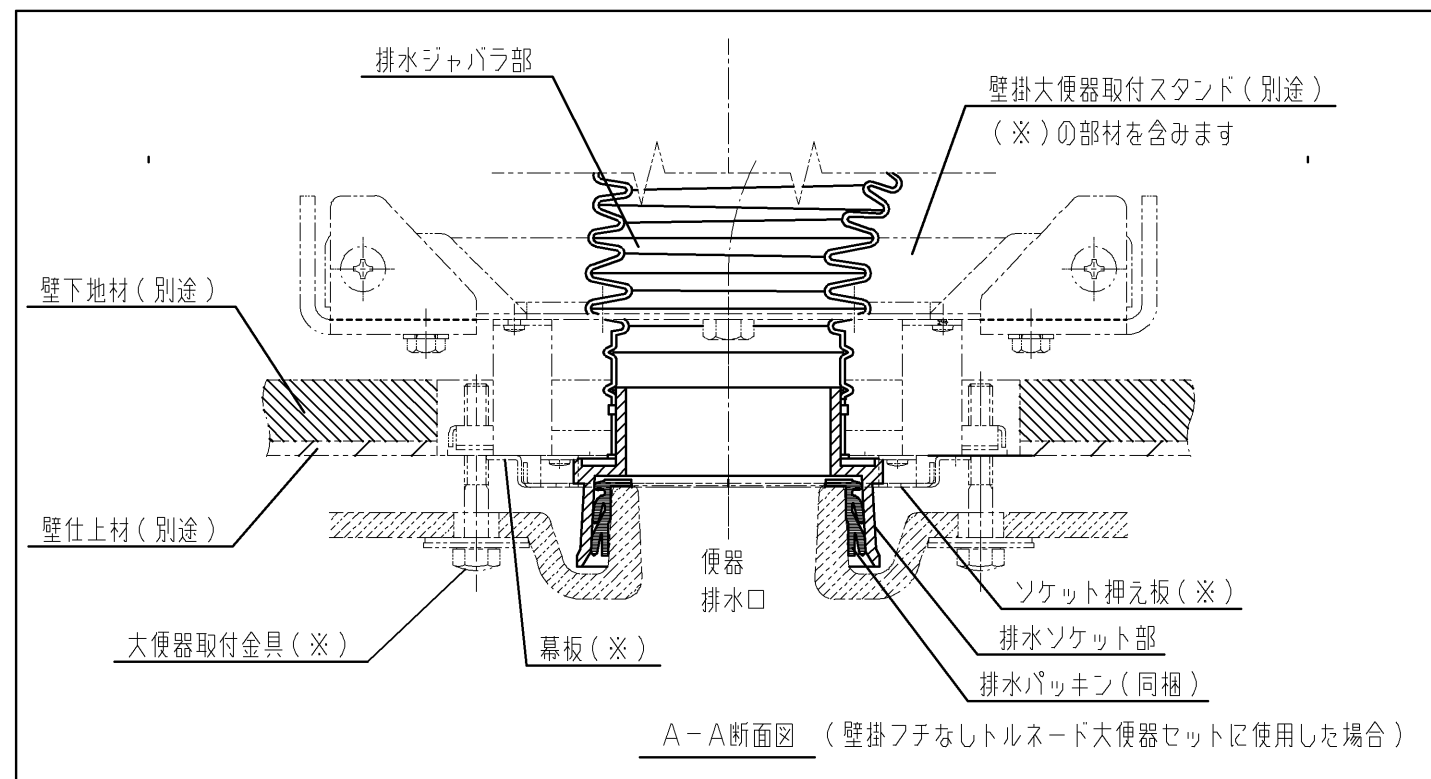

生産中止図面

2019/11

※単独排水継手：UTR310は下記製品の専用品です。下記製品の商品図もご確認ください。

- ・壁掛フチなしトルネード大便器セット
- ・フラットカウンター多目的トイレパック
- ・オストメイト対応マルチパック

◆便器側にセットする排水パッキンを同梱しています。

【横に振る場合】

【後ろに振る場合】

TOTO		第三角法	単位 mm	名称	単独排水管継手
製図 白井	検図 大里	鈴木	日付 12.10.19	尺度 1:3	品番 UTR310
備考				図番	