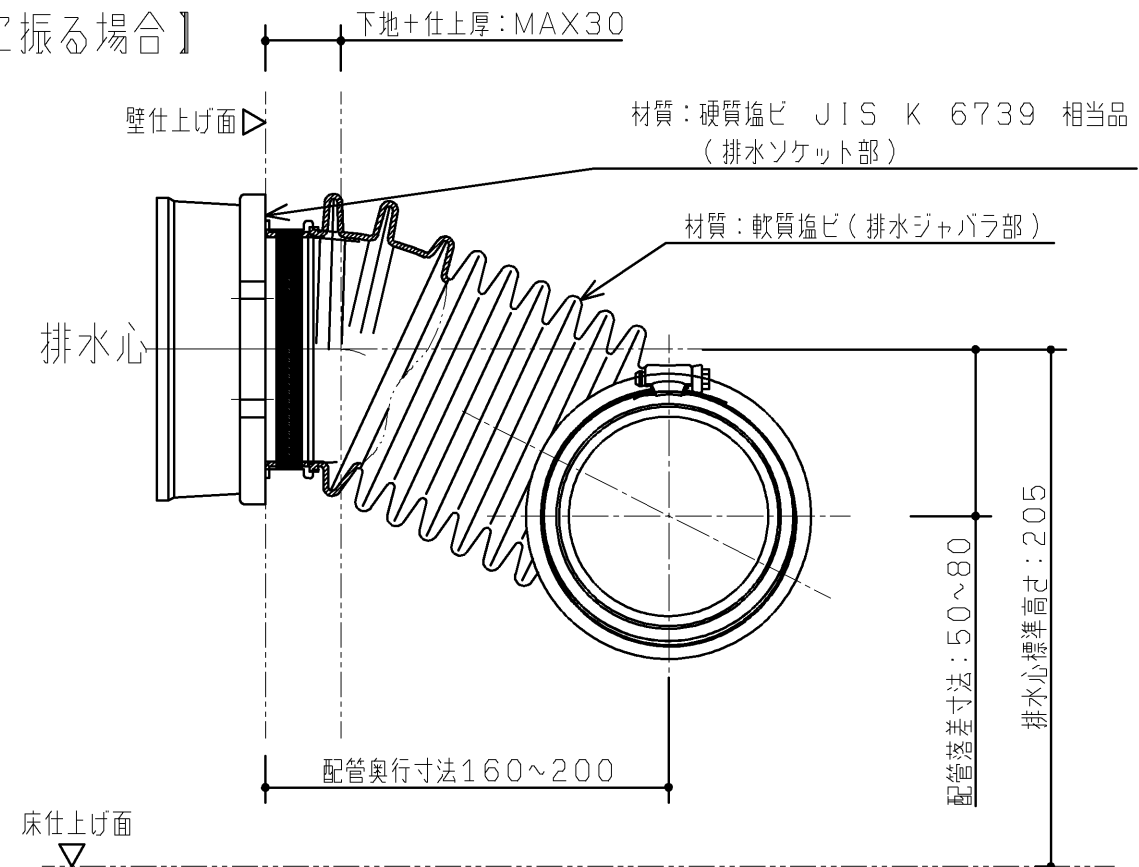

生産中止図面

2019/11

※単独排水継手：UTR310は下記製品の専用品です。下記製品の商品図もご確認ください。

- ・壁掛フチなしトルネード大便器セット
- ・フラットカウンター多目的トイレパック
- ・オストメイト対応マルチパック

◆便器側にセットする排水パッキンを同梱しています。

【横に振る場合】

【後ろに振る場合】

TOTO		第三角法	単位 mm	名称	単独排水管継手
製図 白井	検図 大里	鈴木	日付 12.10.19	尺度 1:3	品番 UTR310
備考				図番	