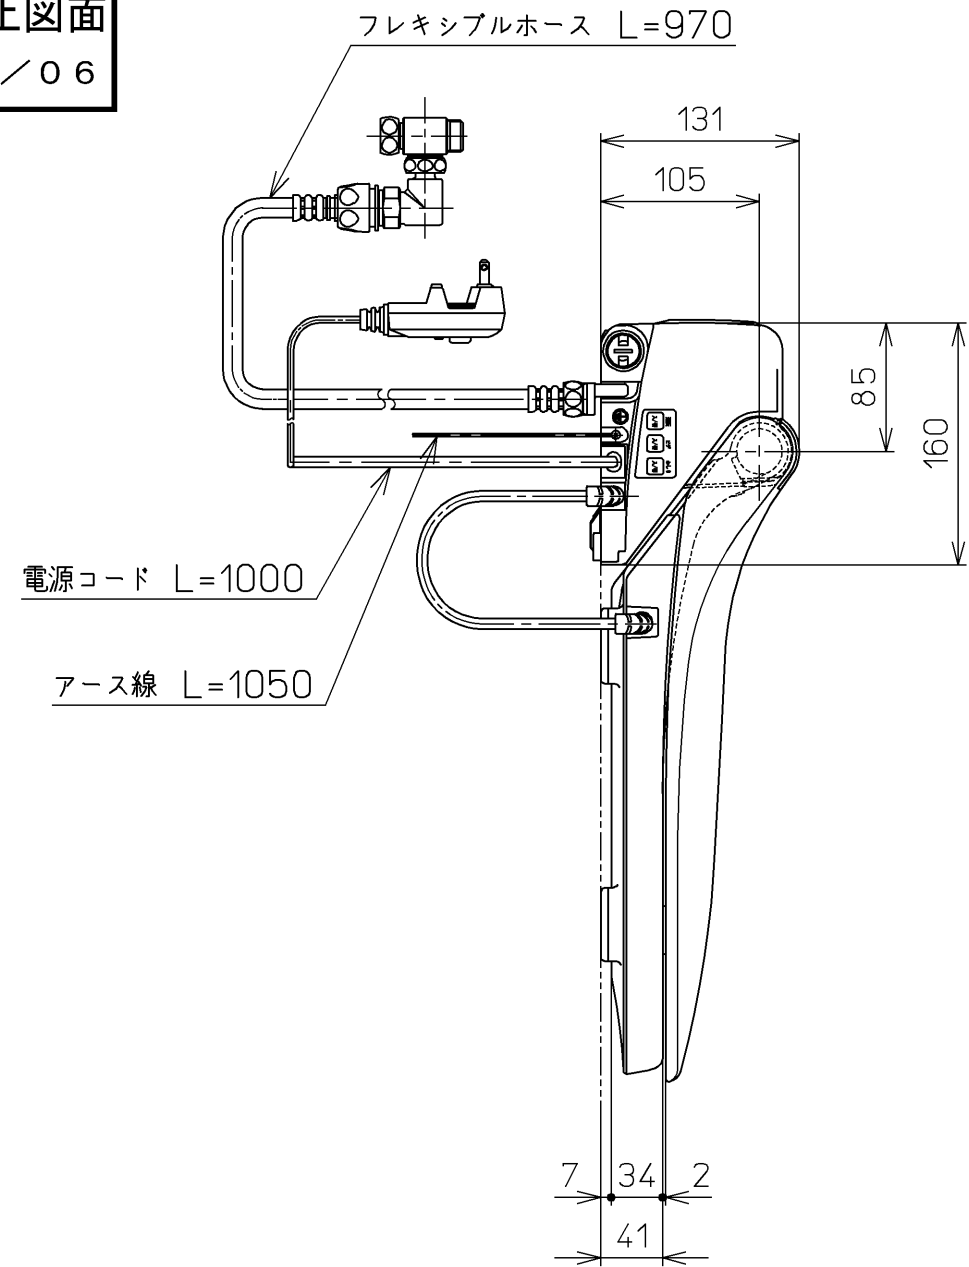

生産中止図面
2003/06

*定格 : AC100V-1277W 50/60Hz

TOTO		単位 mm	名称
製図 高祖	検図 柳瀬 木下 中村	日付 01-05-21	洗淨乾燥脱臭暖房便座
備考			品番 TCF4030R
			図番 TCF4030R=A1040
			ページNo. 1-1 (改)