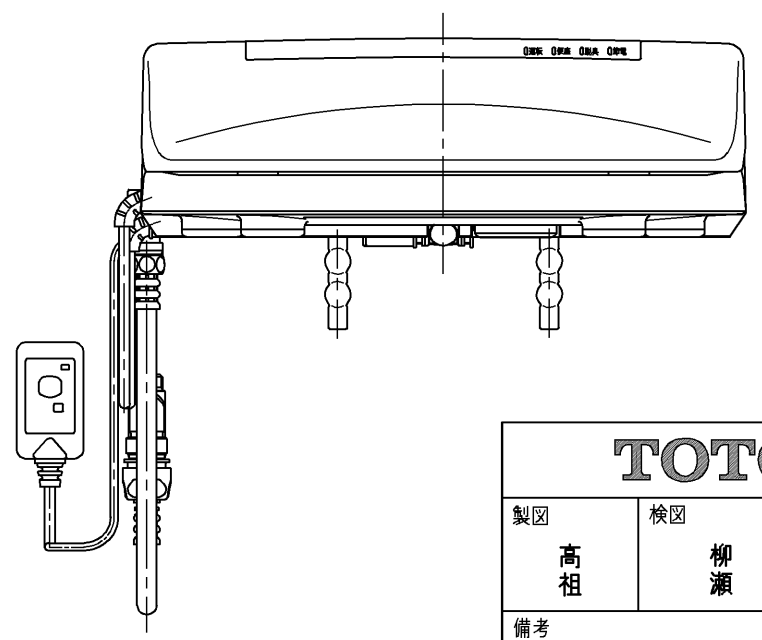

生産中止図面
2003/06

*定格 : AC100V-1277W 50/60Hz

TOTO		単位 mm	名称
製図 高祖	検図 柳瀬 木下 中村	日付 01-05-21	洗淨乾燥脱臭暖房便座
備考			品番 TCF4030R
			図番 TCF4030R=A1040
			ページNo. 1-1 (改)