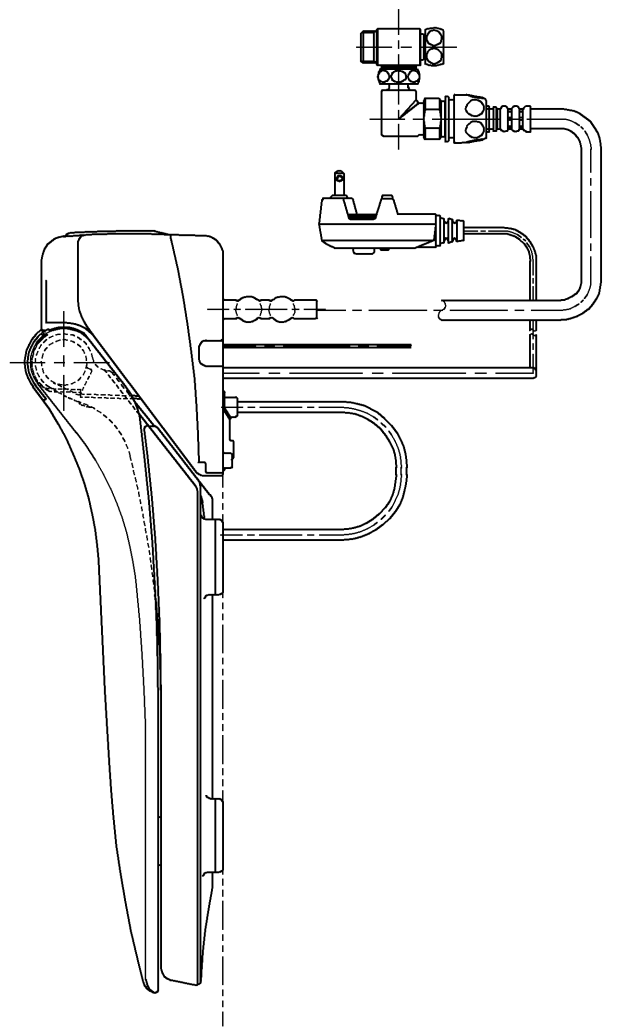

生産中止図面
2003/06

*定格 : AC100V-1277W 50/60Hz

TOTO		単位 mm	名称
製図 高祖	検図 柳瀬 木下 中村	日付 01-05-21	洗淨乾燥脱臭暖房便座
備考			品番 TCF4030R
			図番 TCF4030R=A1040
			ページNo. 1-1 (改)