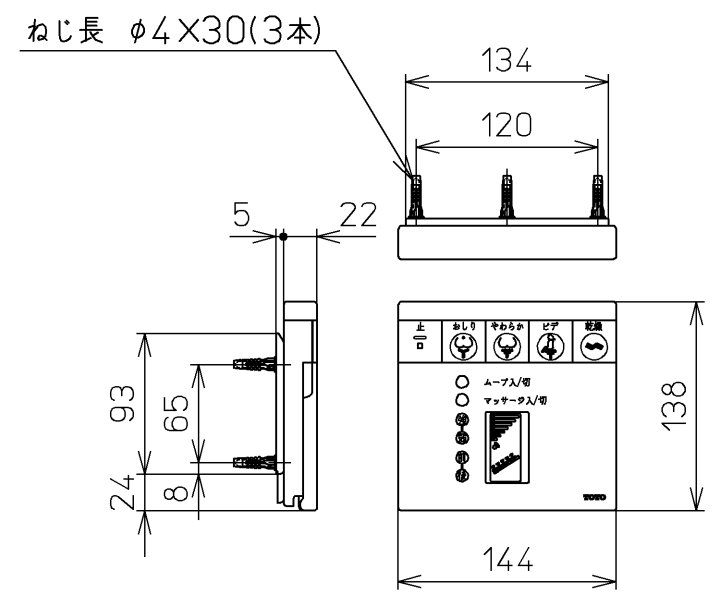

生産中止図面
2003/06

*定格 : AC100V-1277W 50/60Hz

TOTO		単位 mm	名称
製図 高祖	検図 柳瀬 木下 中村	日付 01-05-21	洗淨乾燥脱臭暖房便座
備考			品番 TCF4030R
			図番 TCF4030R=A1040
			ページNo. 1-1 (改)