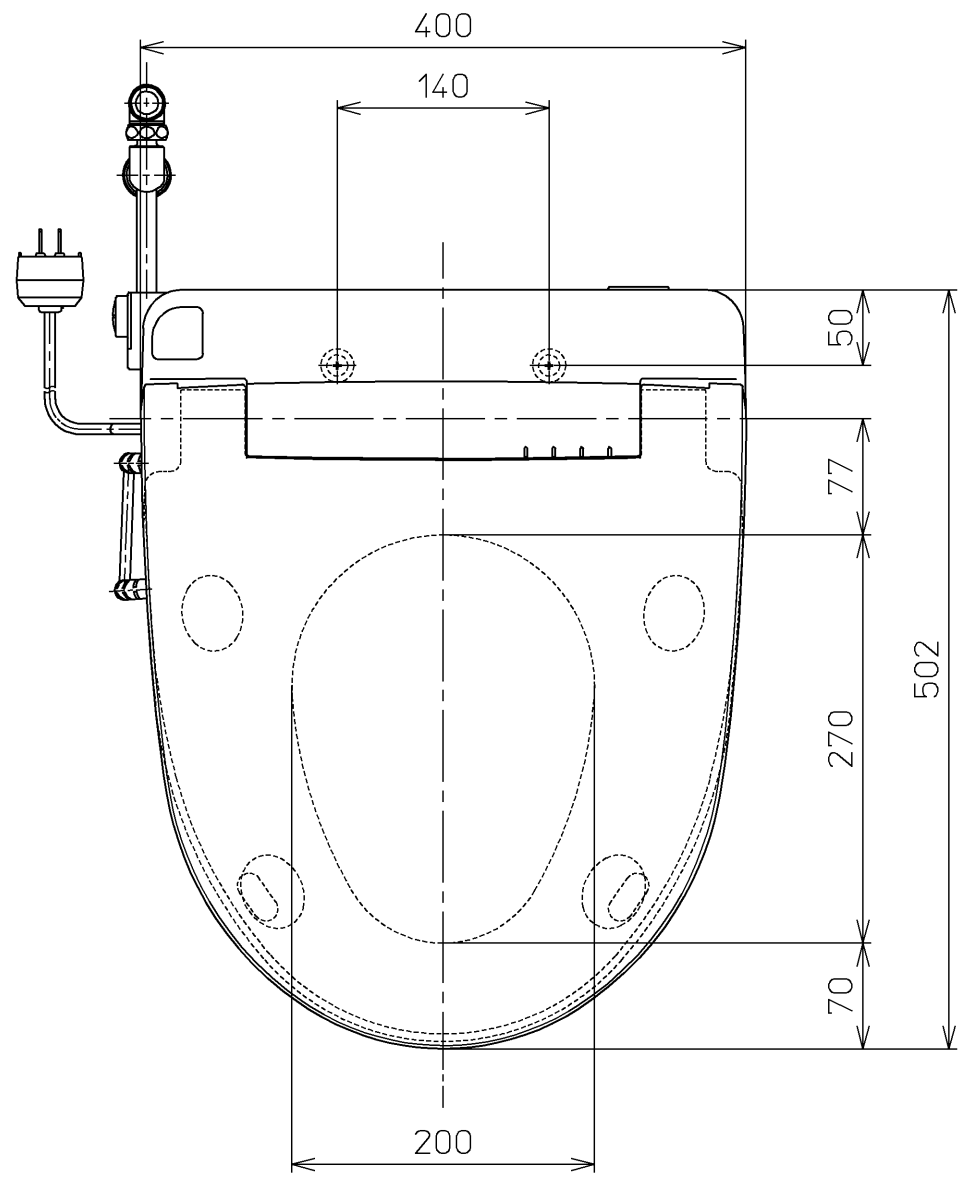

生産中止図面
2003/06

*定格 : AC100V-1277W 50/60Hz

TOTO		単位 mm	名称
製図 高祖	検図 柳瀬 木下 中村	日付 01-05-21	洗淨乾燥脱臭暖房便座
備考			品番 TCF4030R
			図番 TCF4030R=A1040
			ページNo. 1-1 (改)