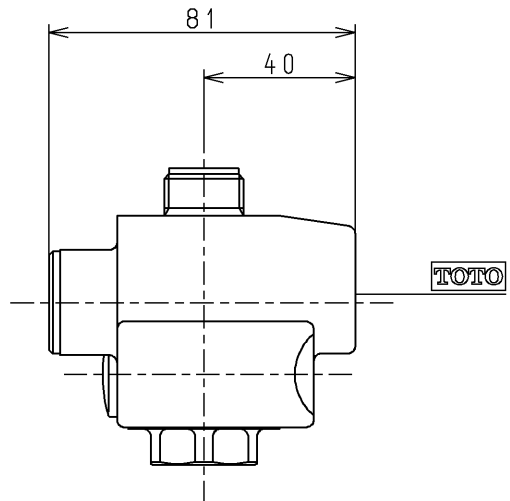

生産中止図面

1998/03

TOTO			単位 mm	名称 ストレート形止水栓 (ハンマーセーフ)
製図 杉山	検図 梅本 梅本	日付 98. 2.25	尺度 1:2	図番
備考				TN70