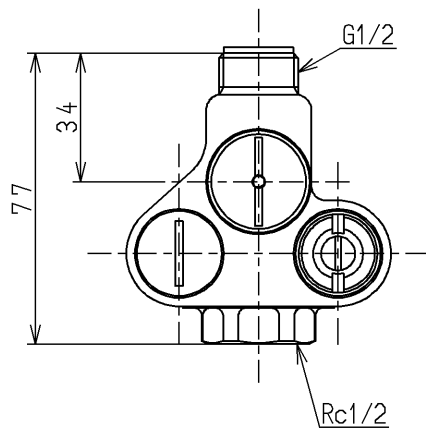

生産中止図面

1998/03

TOTO			単位 mm	名称 ストレート形止水栓 (ハンマーセーフ)
製図 杉山	検図 梅本 梅本	日付 98. 2.25	尺度 1:2	図番
備考				TN70