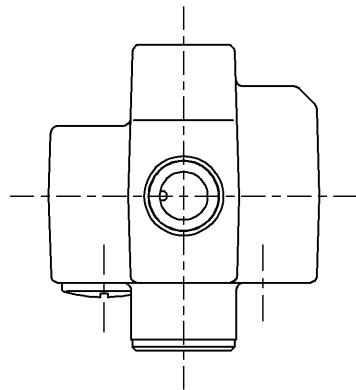

生産中止図面

1998/03

TOTO			単位 mm	名称 ストレート形止水栓 (ハンマーセーフ)
製図 杉山	検図 梅本 梅本	日付 98. 2.25	尺度 1:2	図番
備考				TN70