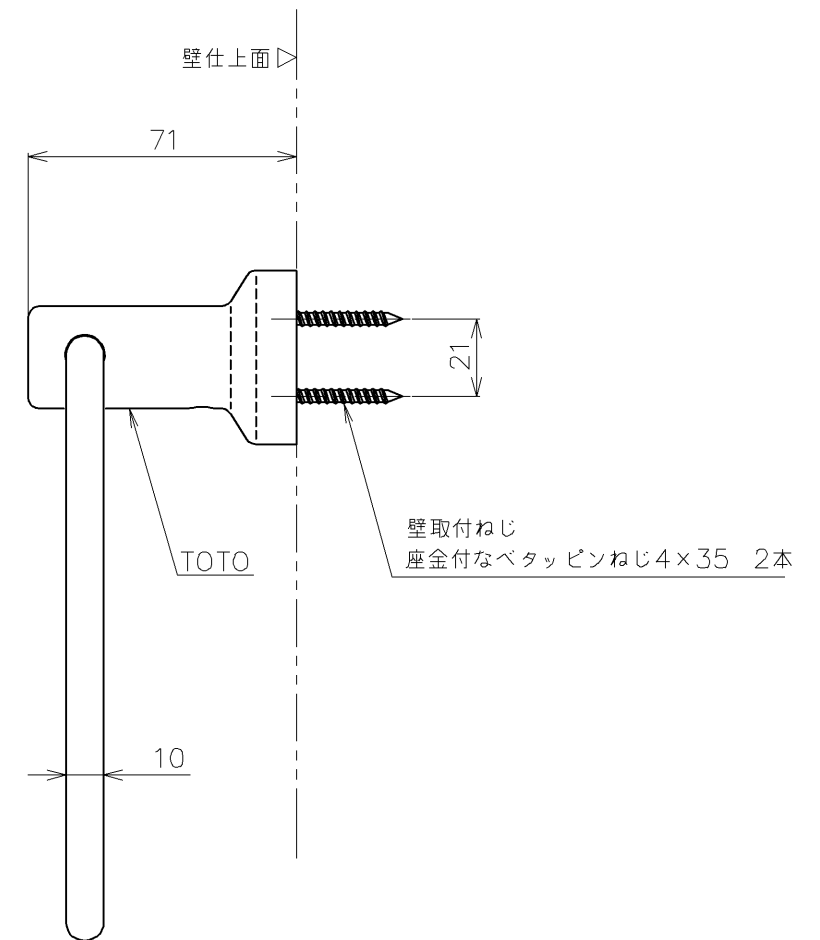

	品番	ブラケットカラー
	YT404KR #NW1	ホワイト
	YT404KR #ELW	フィナベージュ
	YT404KR #MWW	フィナブラウン

<b>TOTO</b>		⊕	単位 mm	名称
製図 坂本	検図 高良 秦 吉富	日付 2019.10.07	尺度 1 : 2	タオルリング
備考 天然木(メープル材) リング:アルミ ※リング可動式				品番 YT404KR
				図番 YT404KR