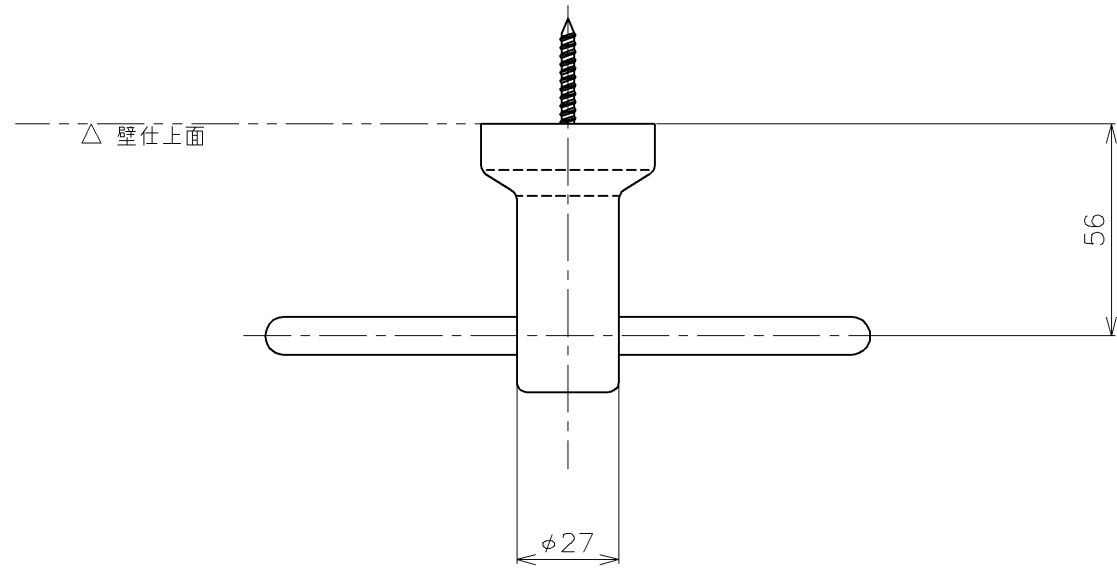

	品番	ブラケットカラー
	YT404KR #NW1	ホワイト
	YT404KR #ELW	フィナベージュ
	YT404KR #MWW	フィナブラウン

<b>TOTO</b>		⊕	単位 mm	名称
製図 坂本	検図 高良 秦 吉富	日付 2019.10.07	尺度 1 : 2	タオルリング
備考 天然木(メープル材) リング:アルミ ※リング可動式				品番 YT404KR
				図番 YT404KR