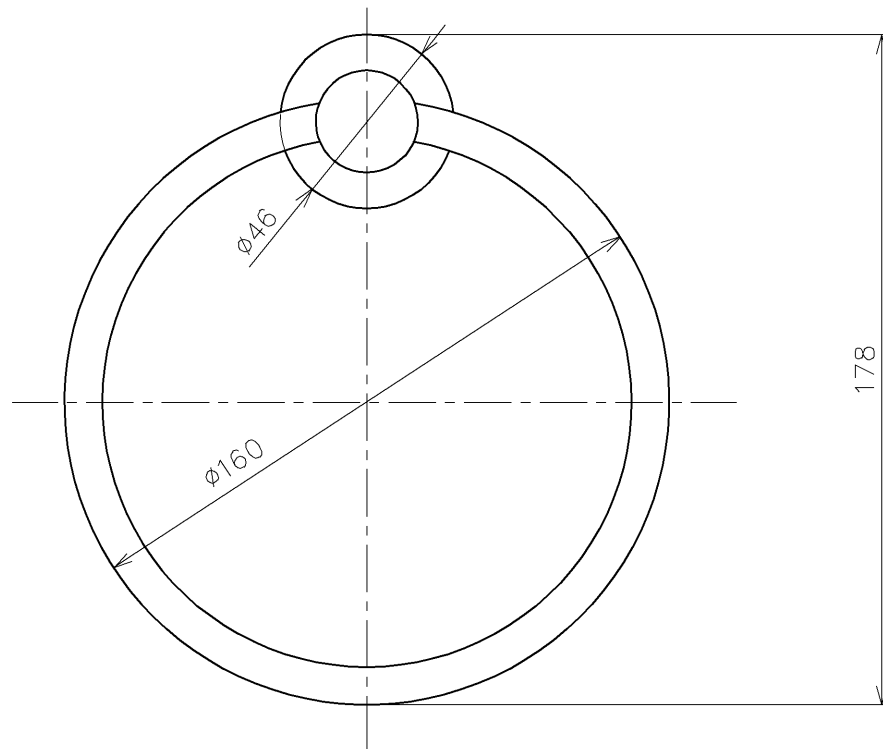

	品番	ブラケットカラー
	YT404KR #NW1	ホワイト
	YT404KR #ELW	フィナベージュ
	YT404KR #MWW	フィナブラウン

<b>TOTO</b>		⊕	単位 mm	名称
製図 坂本	検図 高良 秦 吉富	日付 2019.10.07	尺度 1 : 2	タオルリング
備考 天然木(メープル材) リング:アルミ ※リング可動式				品番 YT404KR
				図番 YT404KR