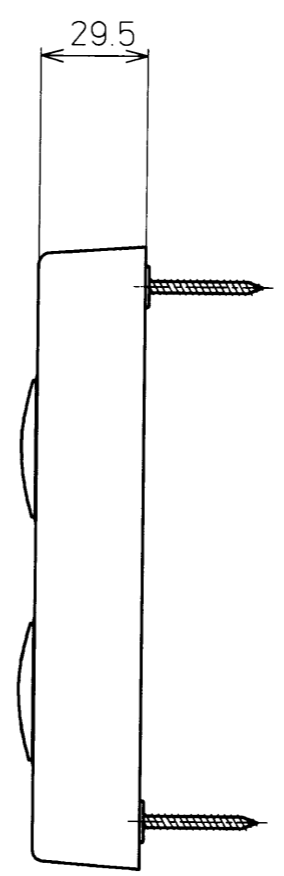

生産中止図面  
2004/09

尺度(1:1)

尺度(1:1)

尺度(1:1)

尺度(1:1)

<b>TOTO</b>			単位 mm	名称
製図 実好	検図 松下 中村	日付 98-09-22	尺度 :	らくらくリモコン
備考				品番 TCA47
				図番 TCA47=A1000
				ページNo. 1-1 (改)