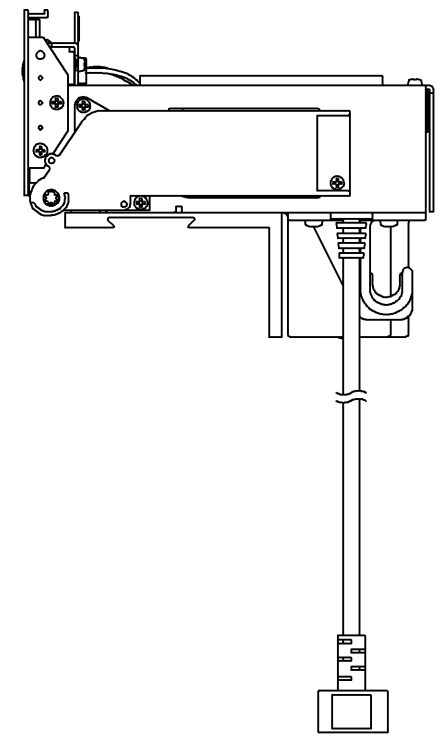

付属品

品名	数量
筐金組込十字穴付なべ小ねじ組品	1組(2個入り)

定格: AC100V-6W 50/60Hz

<b>TOTO</b>		第三角法	単位 mm	名称
製図 飯田	検図	日付 18.05.22	尺度 1:3	ビルトインリモコン
備考				品番 UGTCA151RSQ