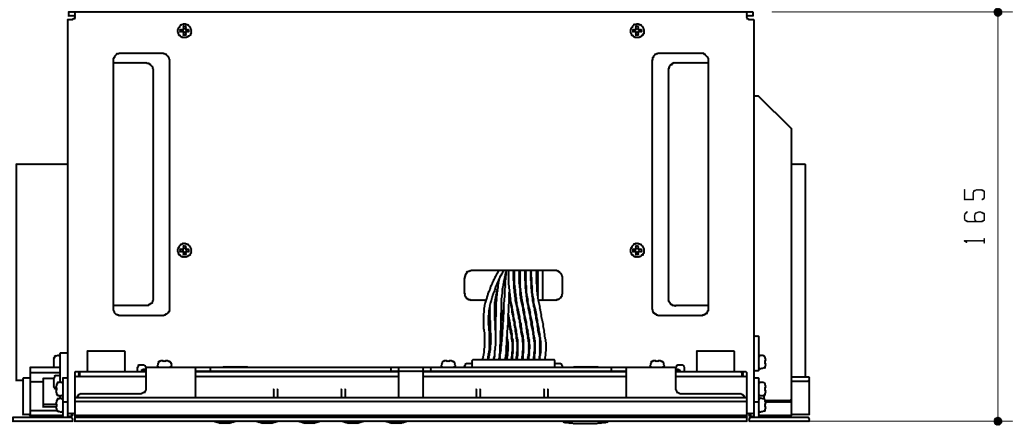

付属品

品名	数量
筐金組込十字穴付なべ小ねじ組品	1組(2個入り)

定格: AC100V-6W 50/60Hz

<b>TOTO</b>		第三角法	単位 mm	名称
製図 飯田	検図	日付 18.05.22	尺度 1:3	ビルトインリモコン
備考				品番 UGTCA151RSQ