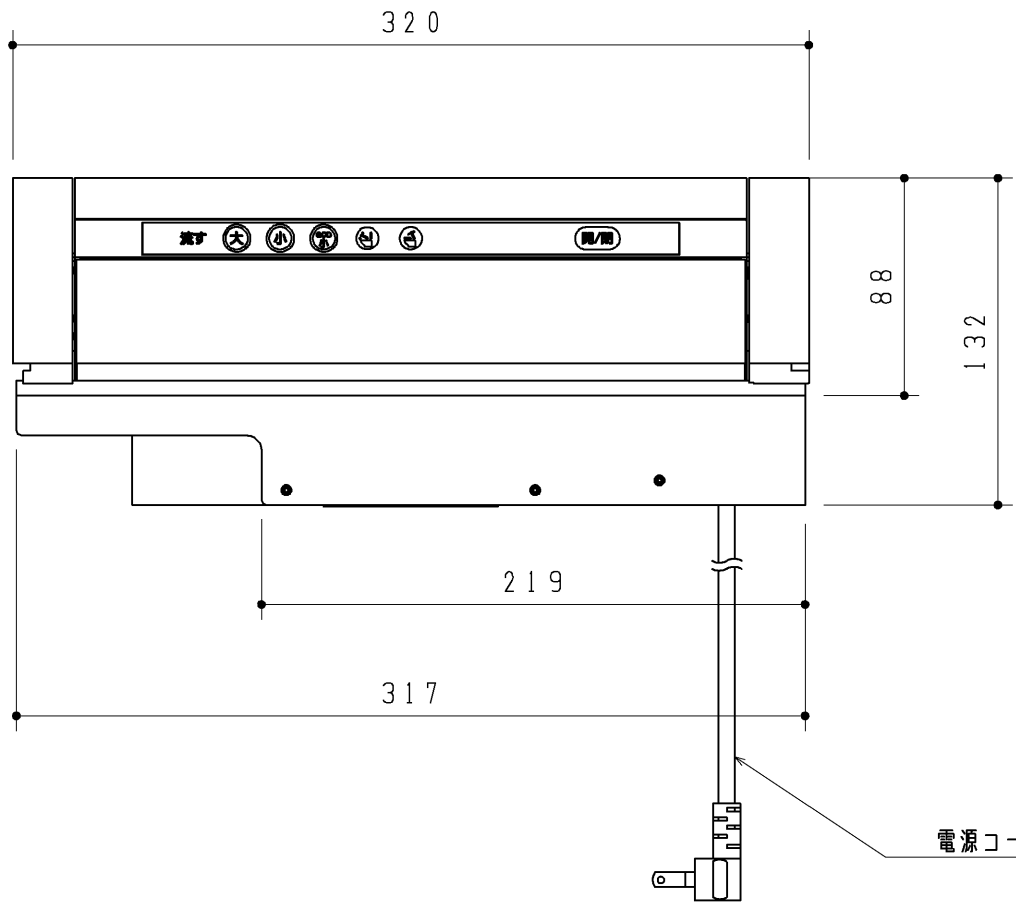

付属品

品名	数量
筐金組込十字穴付なべ小ねじ組品	1組(2個入り)

定格: AC100V-6W 50/60Hz

<b>TOTO</b>		第三角法	単位 mm	名称
製図 飯田	検図	日付 18.05.22	尺度 1:3	ビルトインリモコン
備考				品番 UGTCA151RSQ