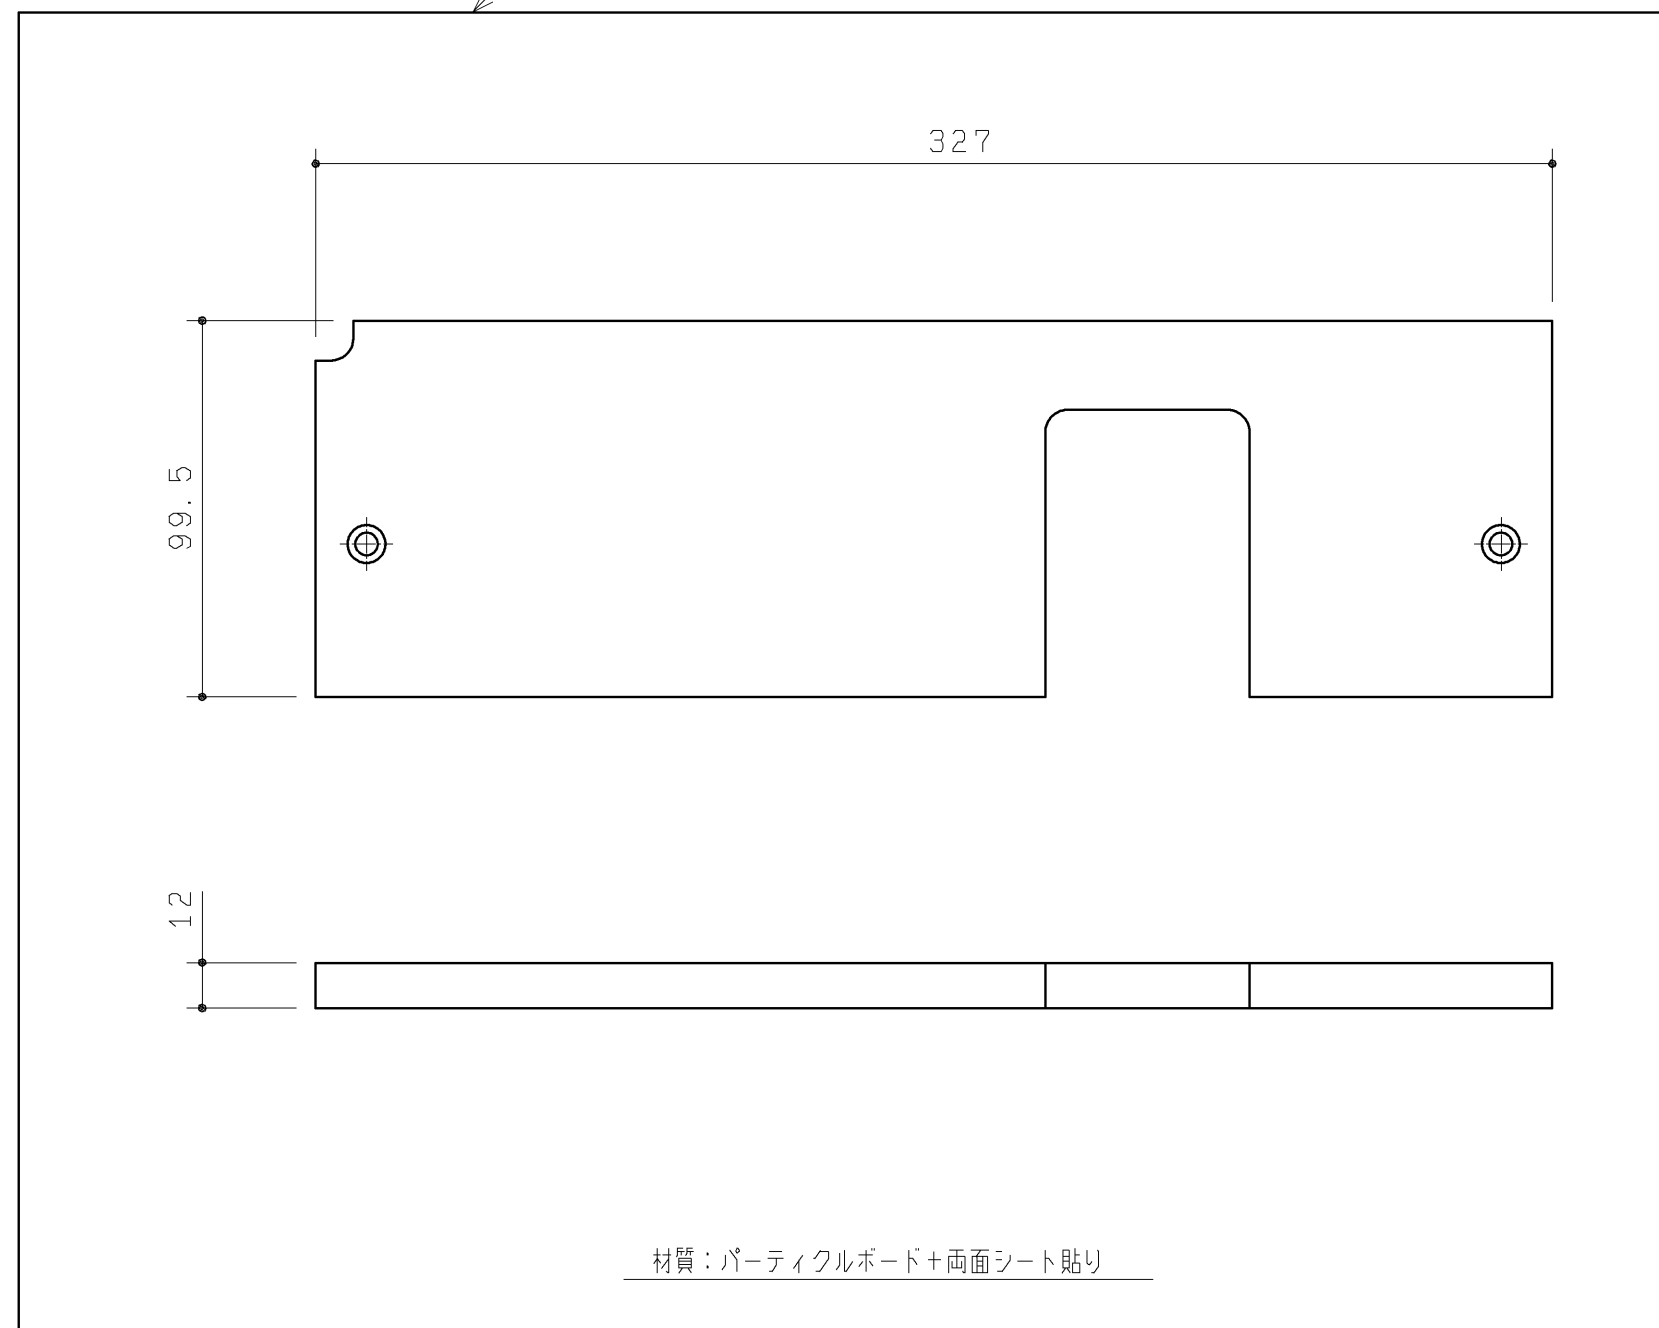

品番	色名
UGX185LW	ホワイト
UGX185LG	ダークグレー

同梱部材

品名	数量(仕様)	材質
施工部材セット	M4X20皿小ねじ 2ヶ	SUS304又は430

配管用カバー(1ヶ)

底板(1ヶ)

<p>TOTO</p>		第三角法	単位	名称
			mm	
製図	川崎	検図	小笠	日付
				'17.06.15
備考	左勝手/電気温水器なし/床給水			尺度
				1:2
				品番
				UGX185L*