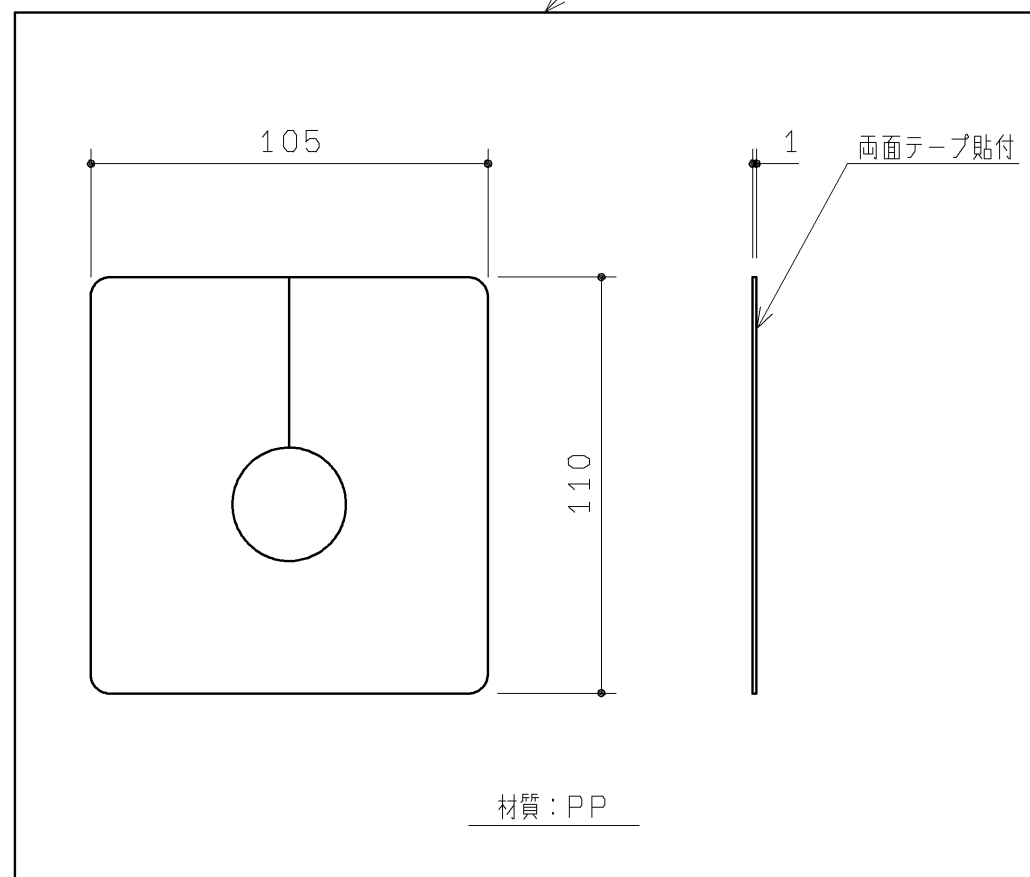

品番	色名
UGX185LW	ホワイト
UGX185LG	ダークグレー

同梱部材

品名	数量(仕様)	材質
施工部材セット	M4X20皿小ねじ 2ヶ	SUS304又は430

配管用カバー(1ヶ)

底板(1ヶ)

<p>TOTO</p>		第三角法	単位	名称
			mm	
製図	川崎	検図	小笠	日付
				'17.06.15
備考	左勝手/電気温水器なし/床給水			尺度
				1:2
				品番
				UGX185L*