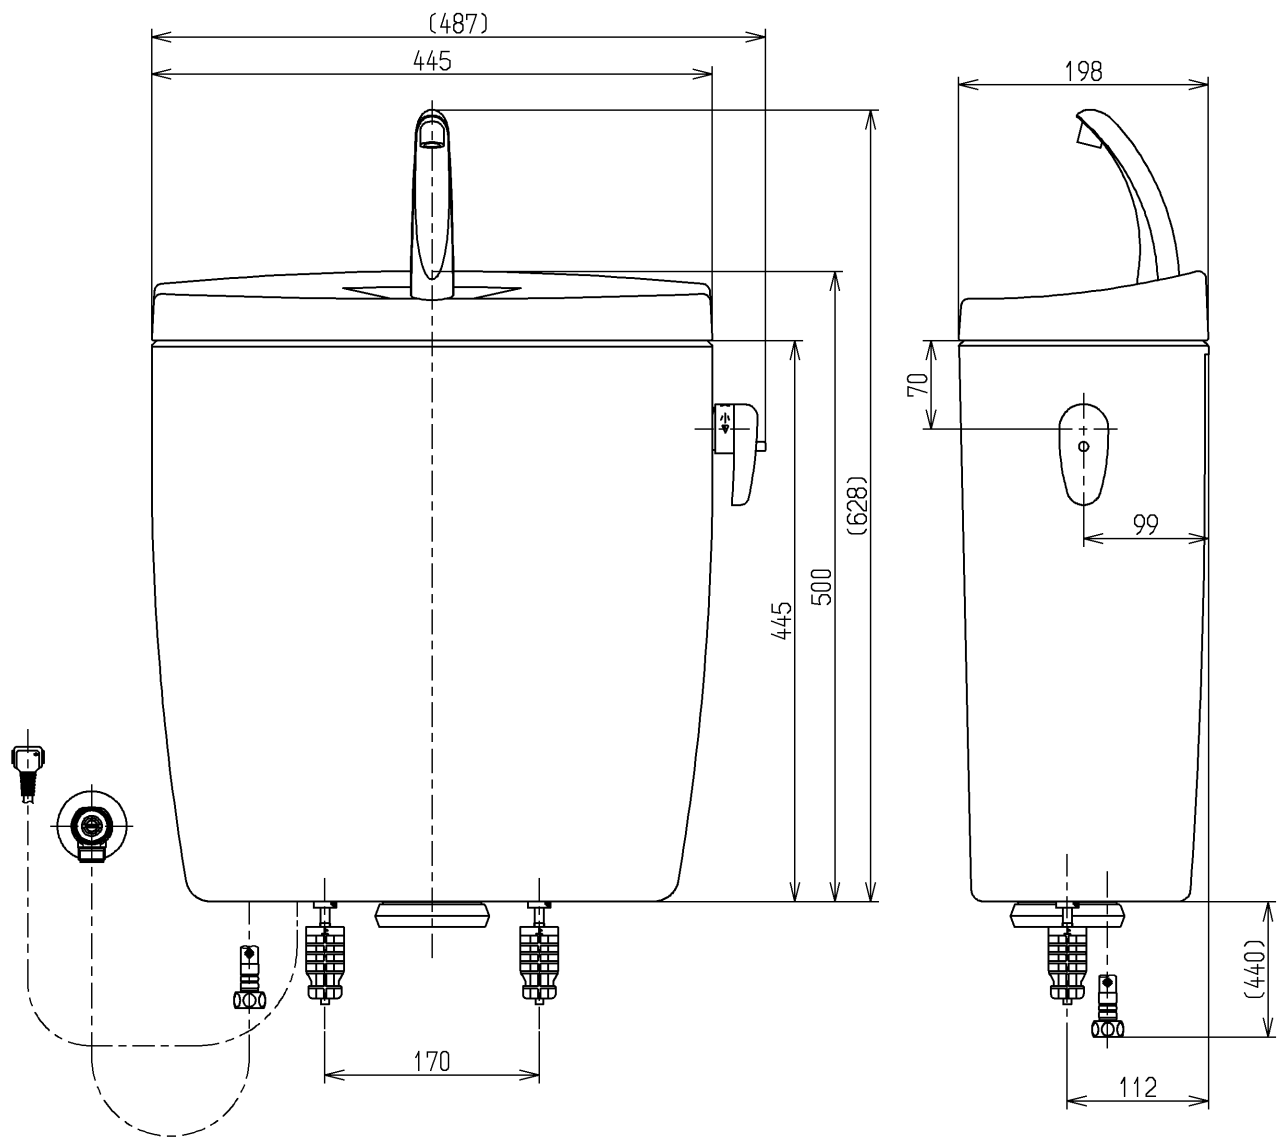

生産中止図面

2017/08

- <付属品>
- レバーハンドル × 1
 - 手洗金具 × 1
 - 取付金具 × 1
 - 止水栓 × 1

止水栓は床、壁共通使用可。

TOTO			単位 mm	名称
製図 植木	検図 米	日付 新川 17.08.24	尺度 1:6	手洗付密結タンクピュアレストEX
備考 防露式、寒冷地ヒーター付水抜用				図番 SH321BNS