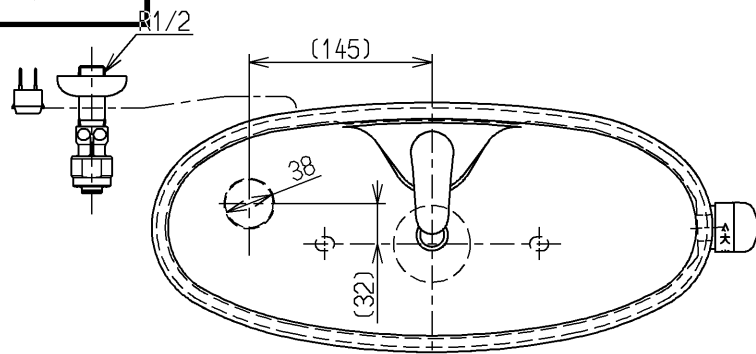

生産中止図面

2017/08

- <付属品>
- レバーハンドル × 1
 - 手洗金具 × 1
 - 取付金具 × 1
 - 止水栓 × 1

止水栓は床、壁共通使用可。

TOTO			単位 mm	名称
製図 植木	検図 米	日付 新川 17.08.24	尺度 1:6	手洗付密結タンクピュアレストEX
備考 防露式、寒冷地ヒーター付水抜用				図番 SH321BNS