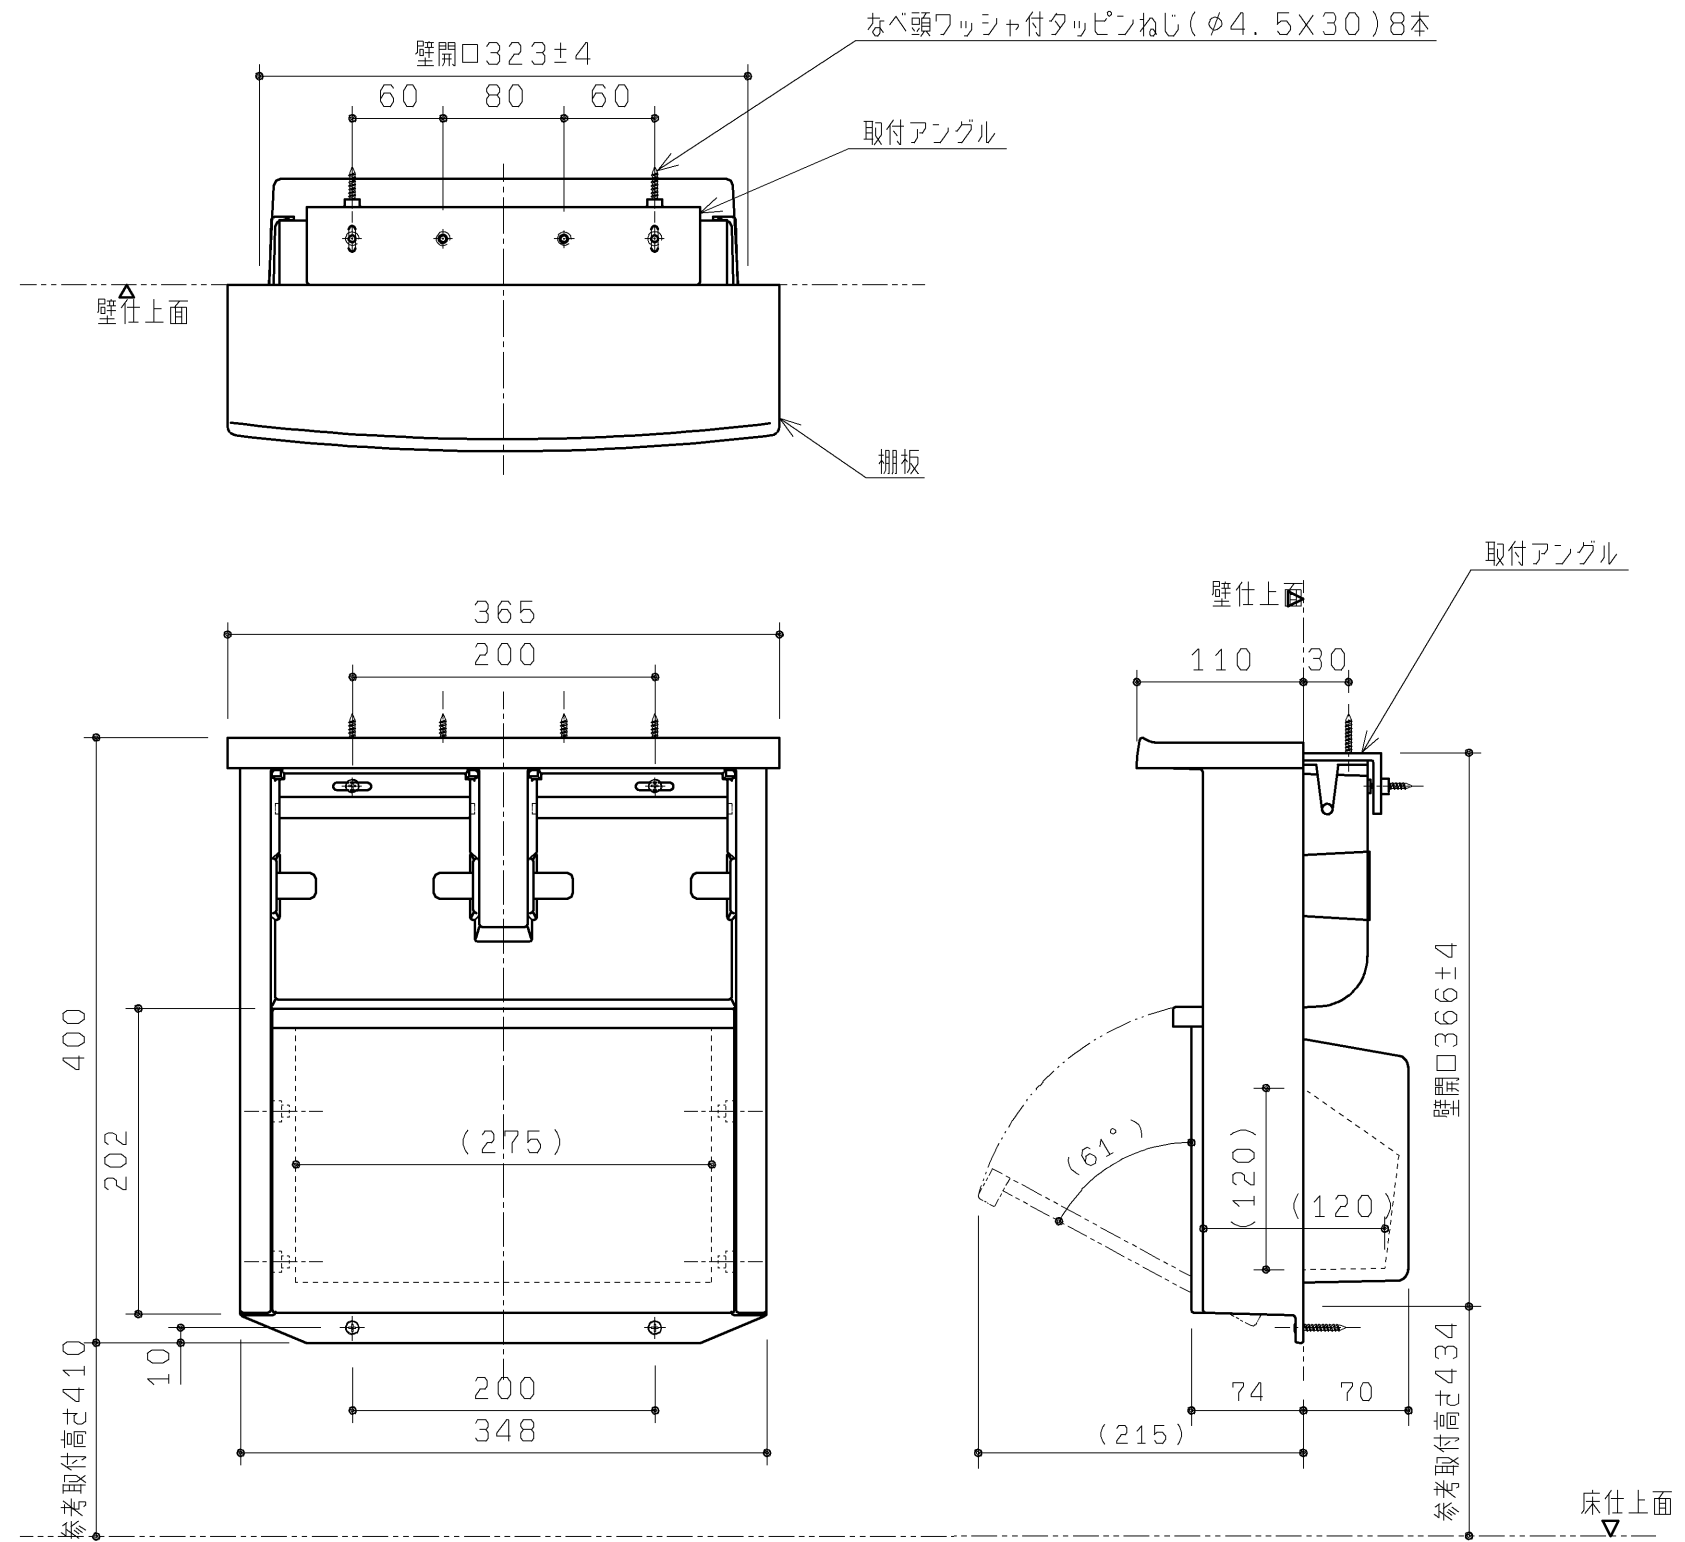

生産中止図面

2022/04

TOTO		第三角法	単位	mm	名称
製図	段	検図	縮	日付	収納キャビネット
			矩	10.11.01	
備考				尺度	品番
棚板：樹脂				1:5	YSC15N
カラー：ホワイト(#NW1)					