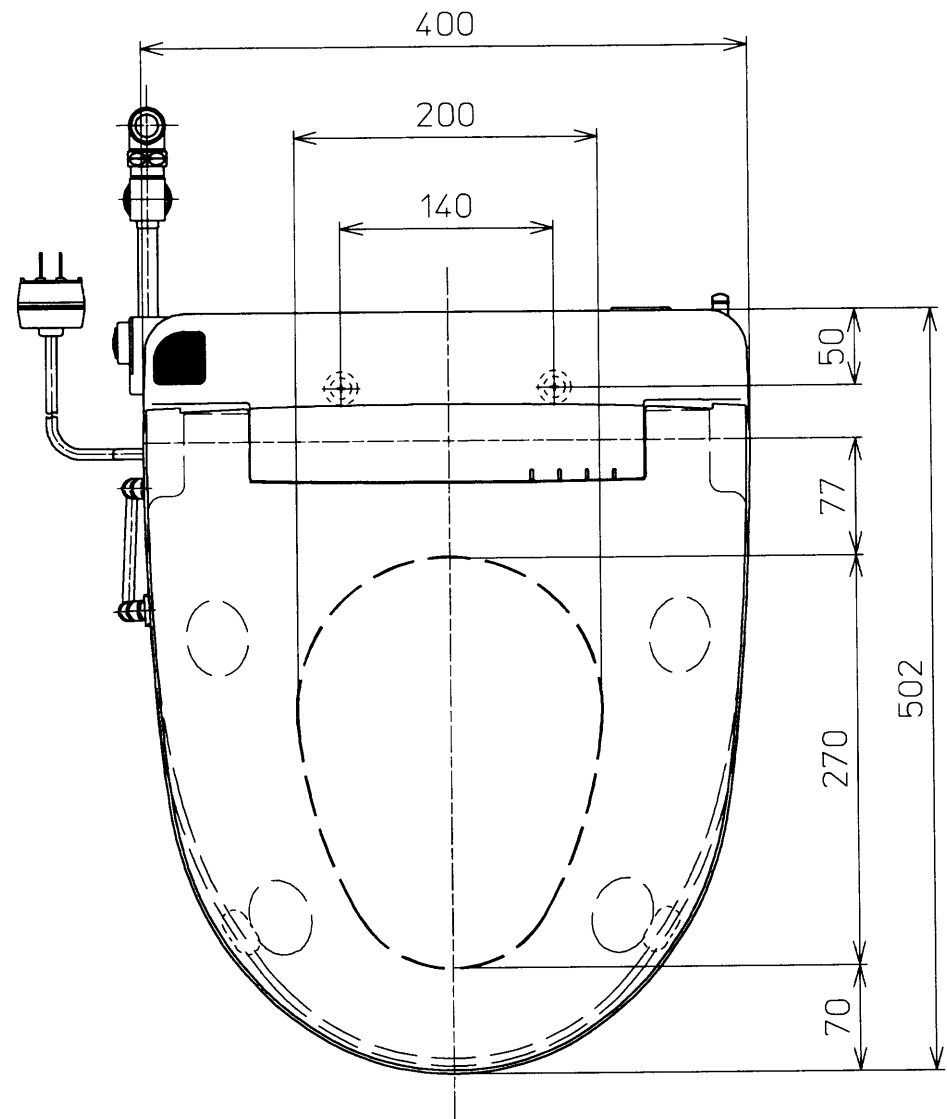

生産中止図面
2001/07

便器洗浄コード L=1200

*定格 交流 100V-1274W 50/60Hz

TOTO		単位 mm	名称
製図 田中	検図 林中村	日付 99-12-25	洗淨乾燥脱臭暖房便座
備考 リモコン便器洗浄付			品番 TCF4030A
			図番 TCF4030A=A1030
			ページNo. 1-1 (改)