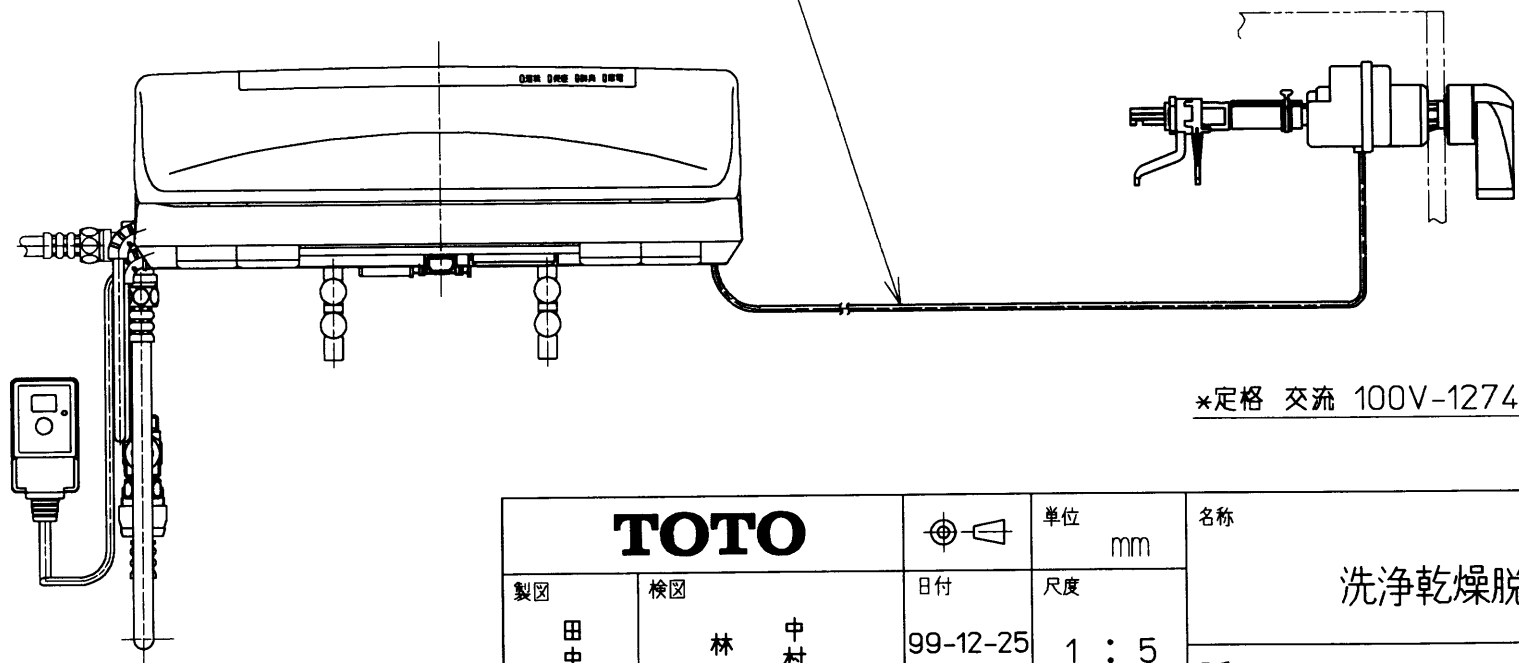

生産中止図面
2001/07

便器洗浄コード L=1200

*定格 交流 100V-1274W 50/60Hz

TOTO		単位 mm	名称
製図 田中	検図 林中村	日付 99-12-25	洗淨乾燥脱臭暖房便座
備考 リモコン便器洗浄付			品番 TCF4030A
			図番 TCF4030A=A1030
			ページNo. 1-1 (改)