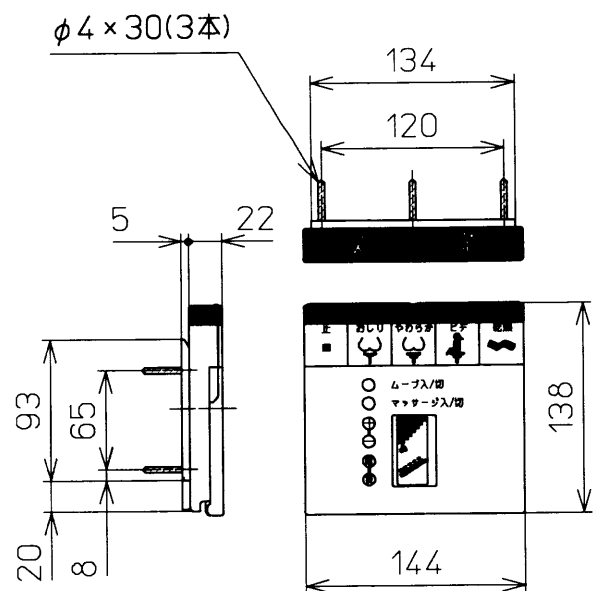

生産中止図面
2001/07

便器洗浄コード L=1200

*定格 交流 100V-1274W 50/60Hz

TOTO		単位 mm	名称
製図 田中	検図 林中村	日付 99-12-25	洗淨乾燥脱臭暖房便座
備考 リモコン便器洗浄付			品番 TCF4030A
			図番 TCF4030A=A1030
			ページNo. 1-1 (改)