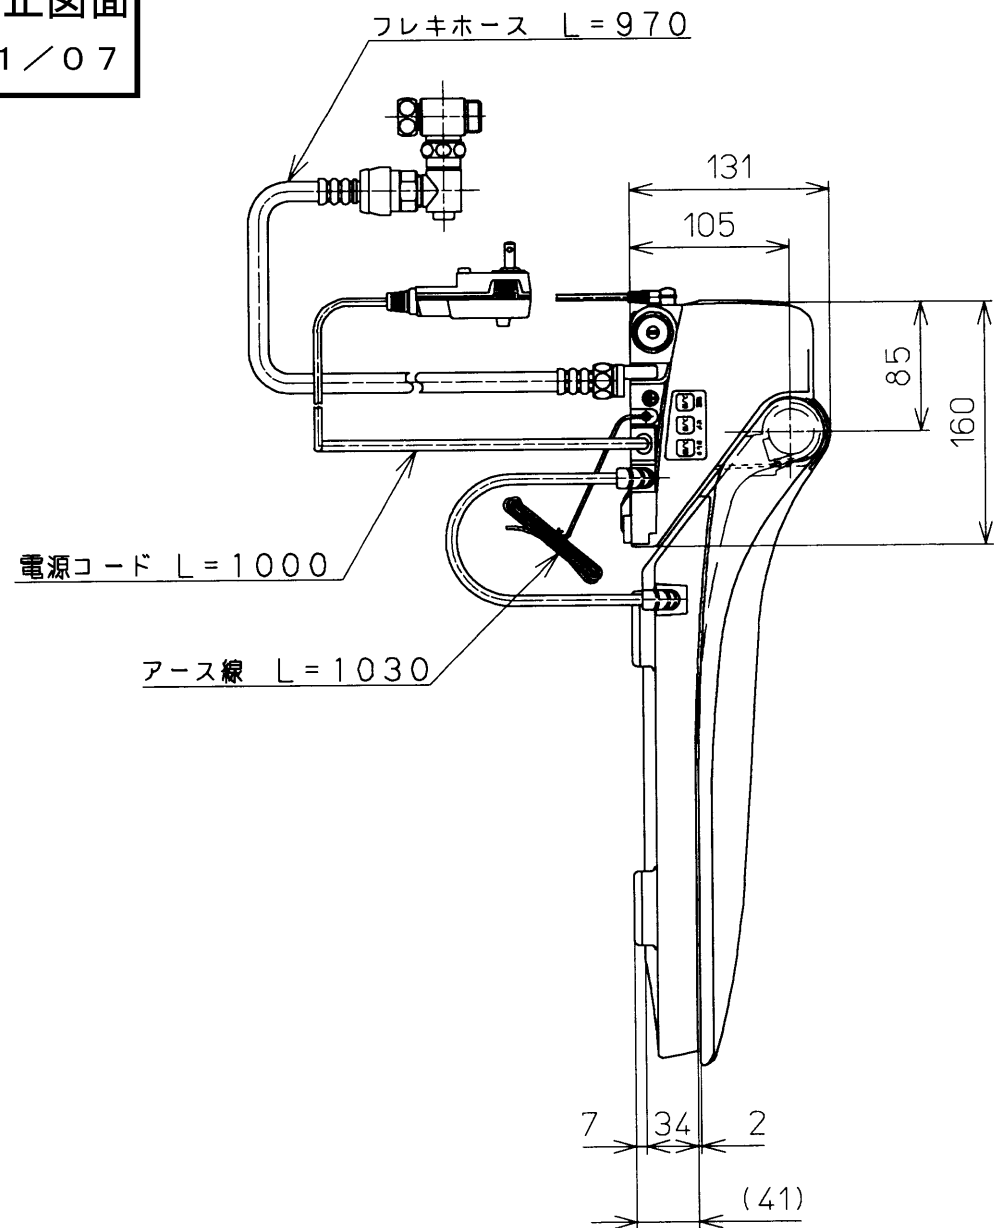

生産中止図面
2001/07

便器洗浄コード L=1200

*定格 交流 100V-1274W 50/60Hz

TOTO		単位 mm	名称
製図 田中	検図 林中村	日付 99-12-25	洗淨乾燥脱臭暖房便座
備考 リモコン便器洗浄付			品番 TCF4030A
			図番 TCF4030A=A1030
			ページNo. 1-1 (改)