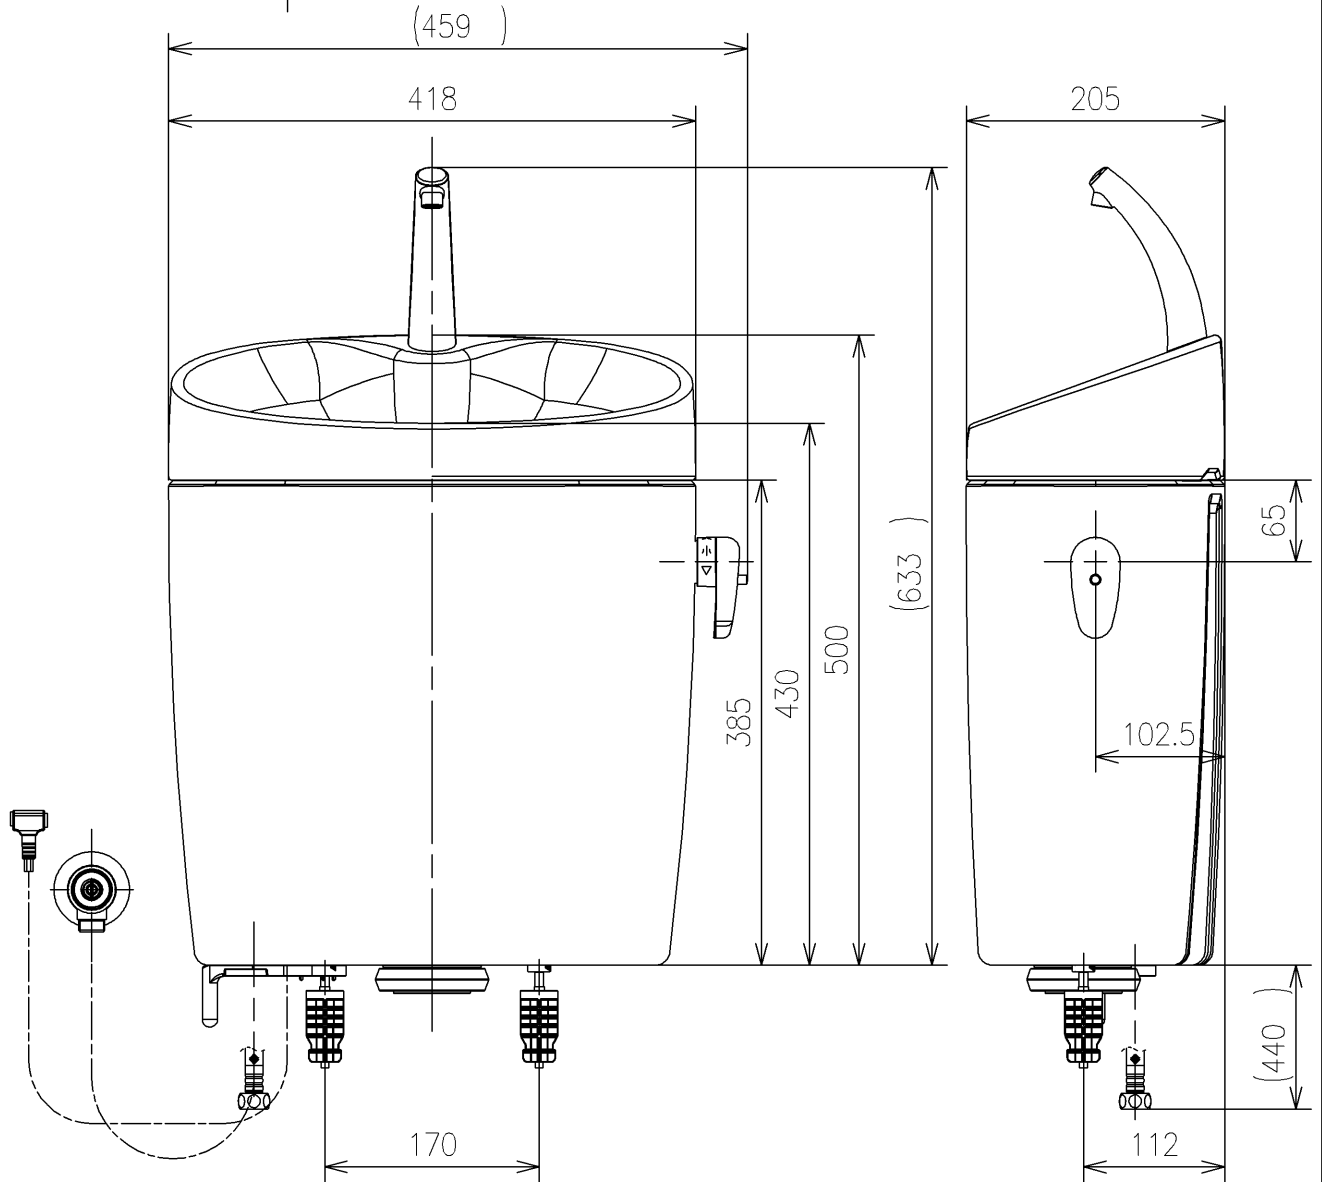

- <付属品>
 レバーハンドル × 1
 手洗金具 × 1
 取付金具 × 1
 止水栓 × 1
 ホースガイド × 1

止水栓は床、壁共通使用可

TOTO		UNIT mm	SCALE 1:6	DATE 2019-Sep-19	DRAWN kazuya.esaki
TITLE 手洗付密結タンクピュアレストEX					CHECKED makoto.bekki
					APPROVED masaaki.inoue
REMARKS 防露式、寒冷地ヒーター付水抜き用					ITEM NUMBER SH401BN