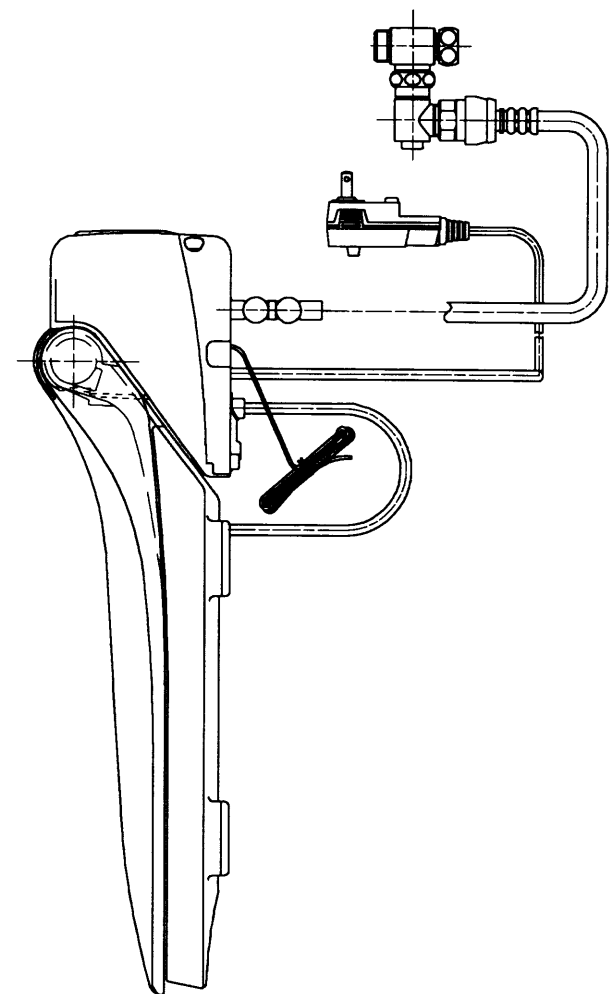

生産中止図面

2001/07

φ4×30(3本)

*定格 交流 100V-1274W 50/60Hz

TOTO			単位 mm	名称
製図 田中	検図 林中村	日付 99-12-25	尺度 1 : 5	洗浄乾燥脱臭暖房便座
備考				品番 TCF4030
				図番 TCF4030=A1010
				ページNo. 1-1 (改)