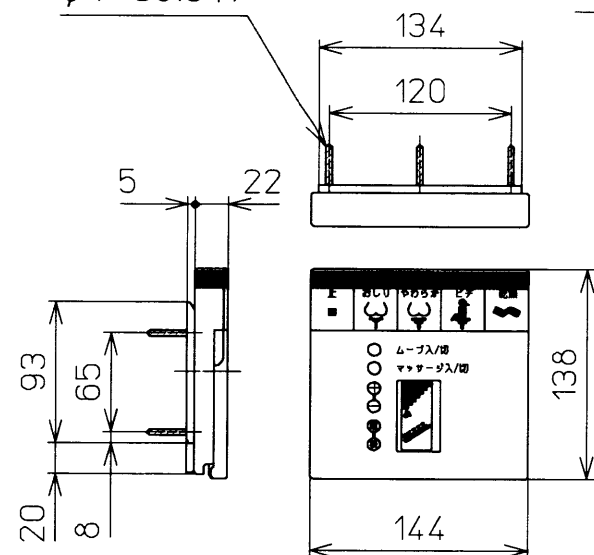

生産中止図面

2001/07

φ4×30(3本)

*定格 交流 100V-1274W 50/60Hz

TOTO			単位 mm	名称
製図 田中	検図 林中村	日付 99-12-25	尺度 1 : 5	洗浄乾燥脱臭暖房便座
備考				品番 TCF4030
				図番 TCF4030=A1010
				ページNo. 1-1 (改)