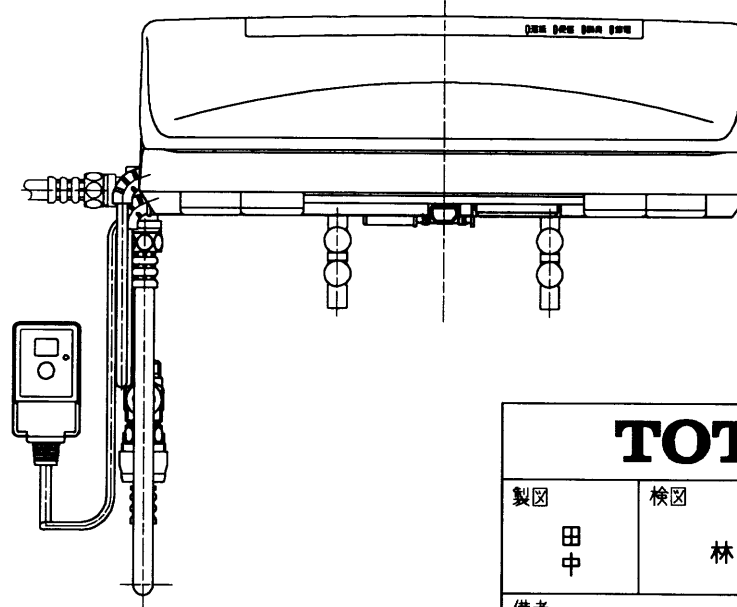

生産中止図面

2001/07

φ4×30(3本)

*定格 交流 100V-1274W 50/60Hz

TOTO			単位 mm	名称
製図 田中	検図 林中村	日付 99-12-25	尺度 1 : 5	洗浄乾燥脱臭暖房便座
備考				品番 TCF4030
				図番 TCF4030=A1010
				ページNo. 1-1 (改)