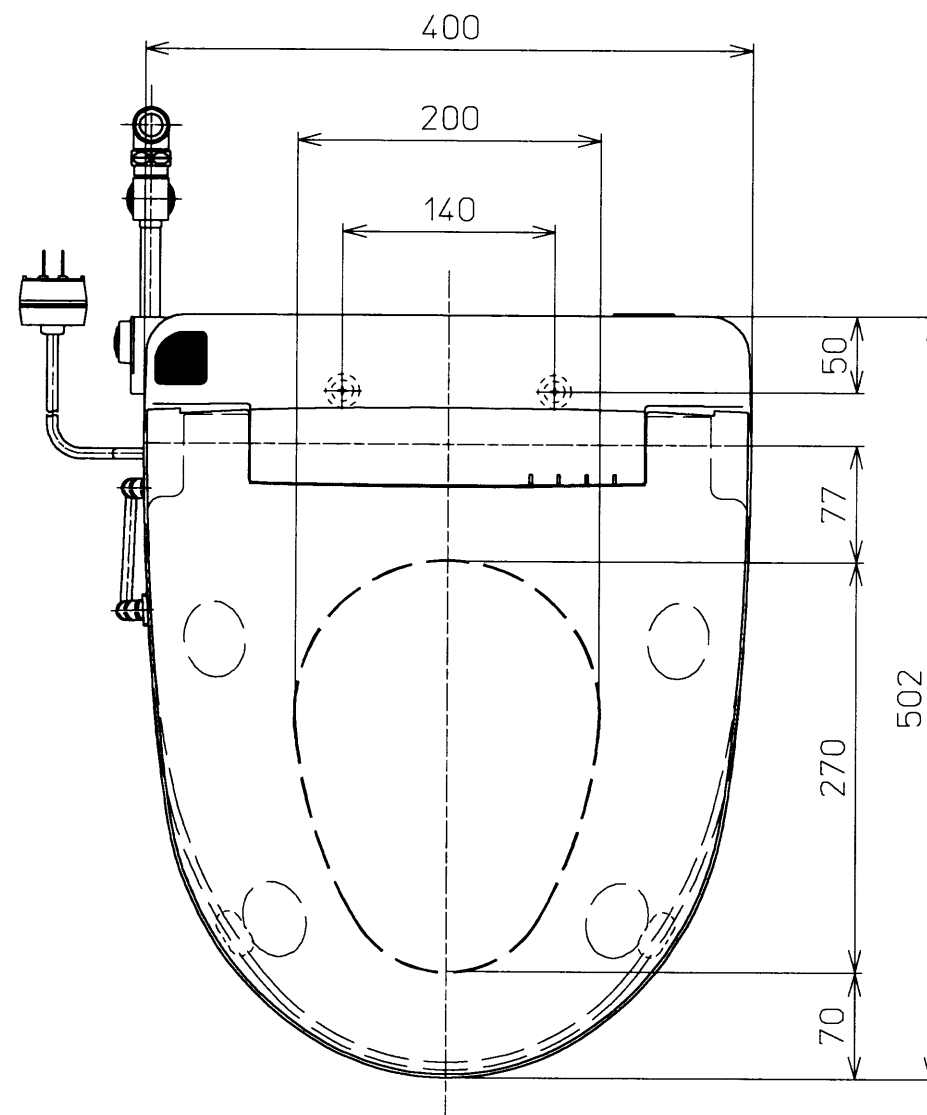

生産中止図面

2001/07

φ4×30(3本)

*定格 交流 100V-1274W 50/60Hz

TOTO			単位 mm	名称
製図 田中	検図 林中村	日付 99-12-25	尺度 1 : 5	洗浄乾燥脱臭暖房便座
備考				品番 TCF4030
				図番 TCF4030=A1010
				ページNo. 1-1 (改)