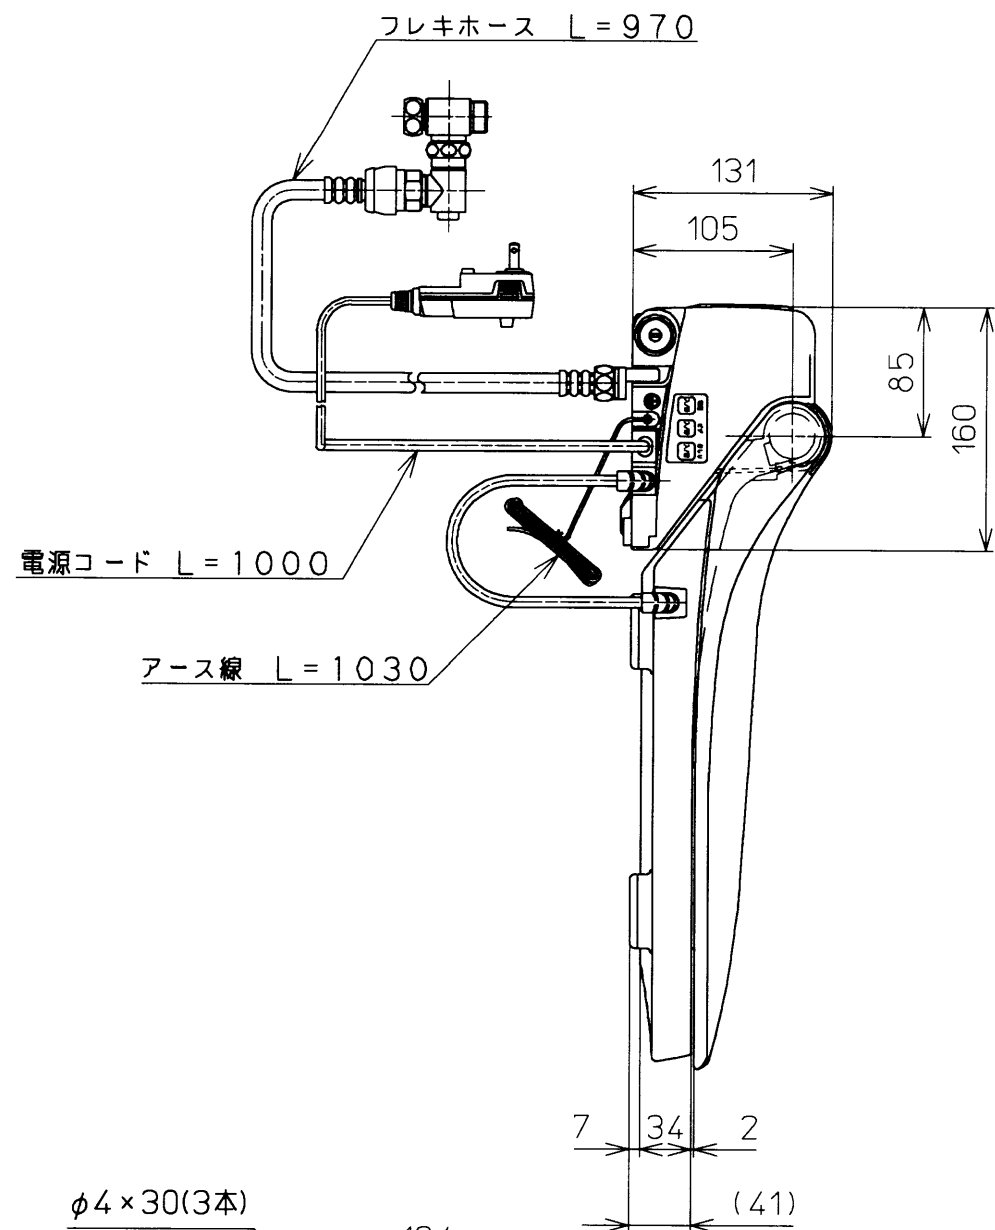

生産中止図面

2001/07

φ4×30(3本)

*定格 交流 100V-1274W 50/60Hz

TOTO			単位 mm	名称
製図 田中	検図 林中村	日付 99-12-25	尺度 1 : 5	洗浄乾燥脱臭暖房便座
備考				品番 TCF4030
				図番 TCF4030=A1010
				ページNo. 1-1 (改)