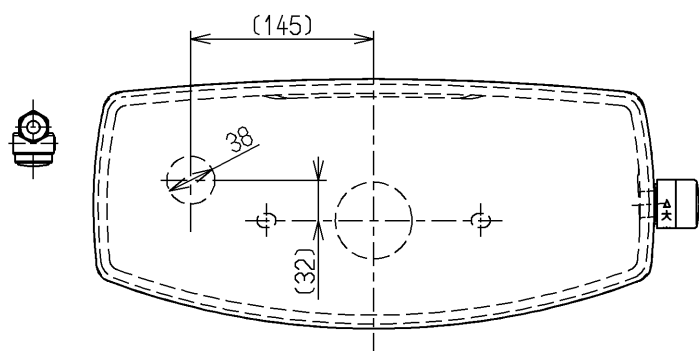

生産中止図面

2014/12

<付属品>

- レバーハンドル × 1
- 取付金具 × 1
- フィルターユニット × 1

<p>TOTO</p>			単位	名称
			mm	
製図	検図	日付	尺度	防露式密結形ロータンク
植木	桑原	蛭田	1:6	
備考				図番
				SH220BAKS