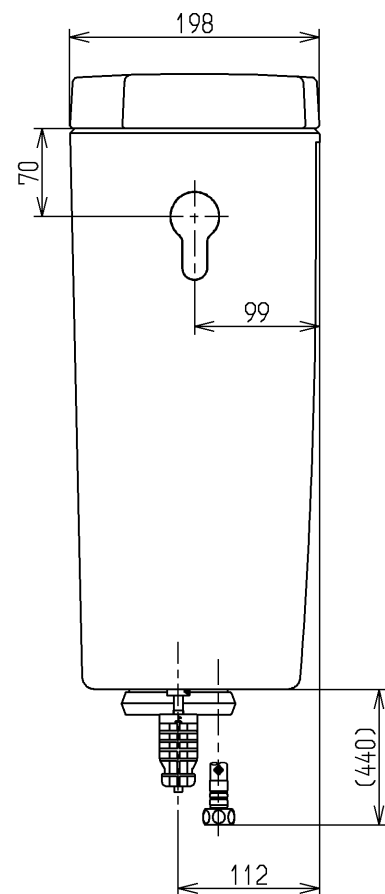

生産中止図面

2014/12

<付属品>

- レバーハンドル × 1
- 取付金具 × 1
- フィルターユニット × 1

<p>TOTO</p>			単位	名称
			mm	
製図	検図	日付	尺度	防露式密結形ロータンク
植木	桑原	蛭田	1:6	
備考				図番
				SH220BAKS