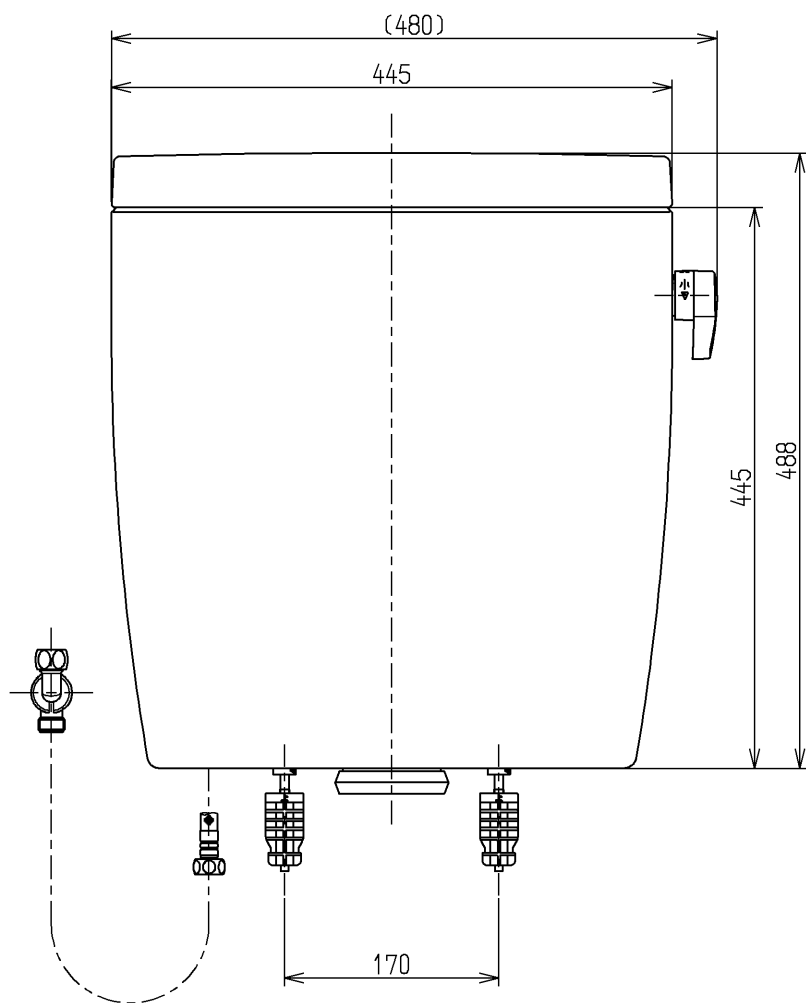

生産中止図面

2014/12

<付属品>

- レバーハンドル × 1
- 取付金具 × 1
- フィルターユニット × 1

<p>TOTO</p>			単位	名称
			mm	
製図	検図	日付	尺度	防露式密結形ロータンク
植木	桑原	蛭田	1:6	
備考				図番
				SH220BAKS