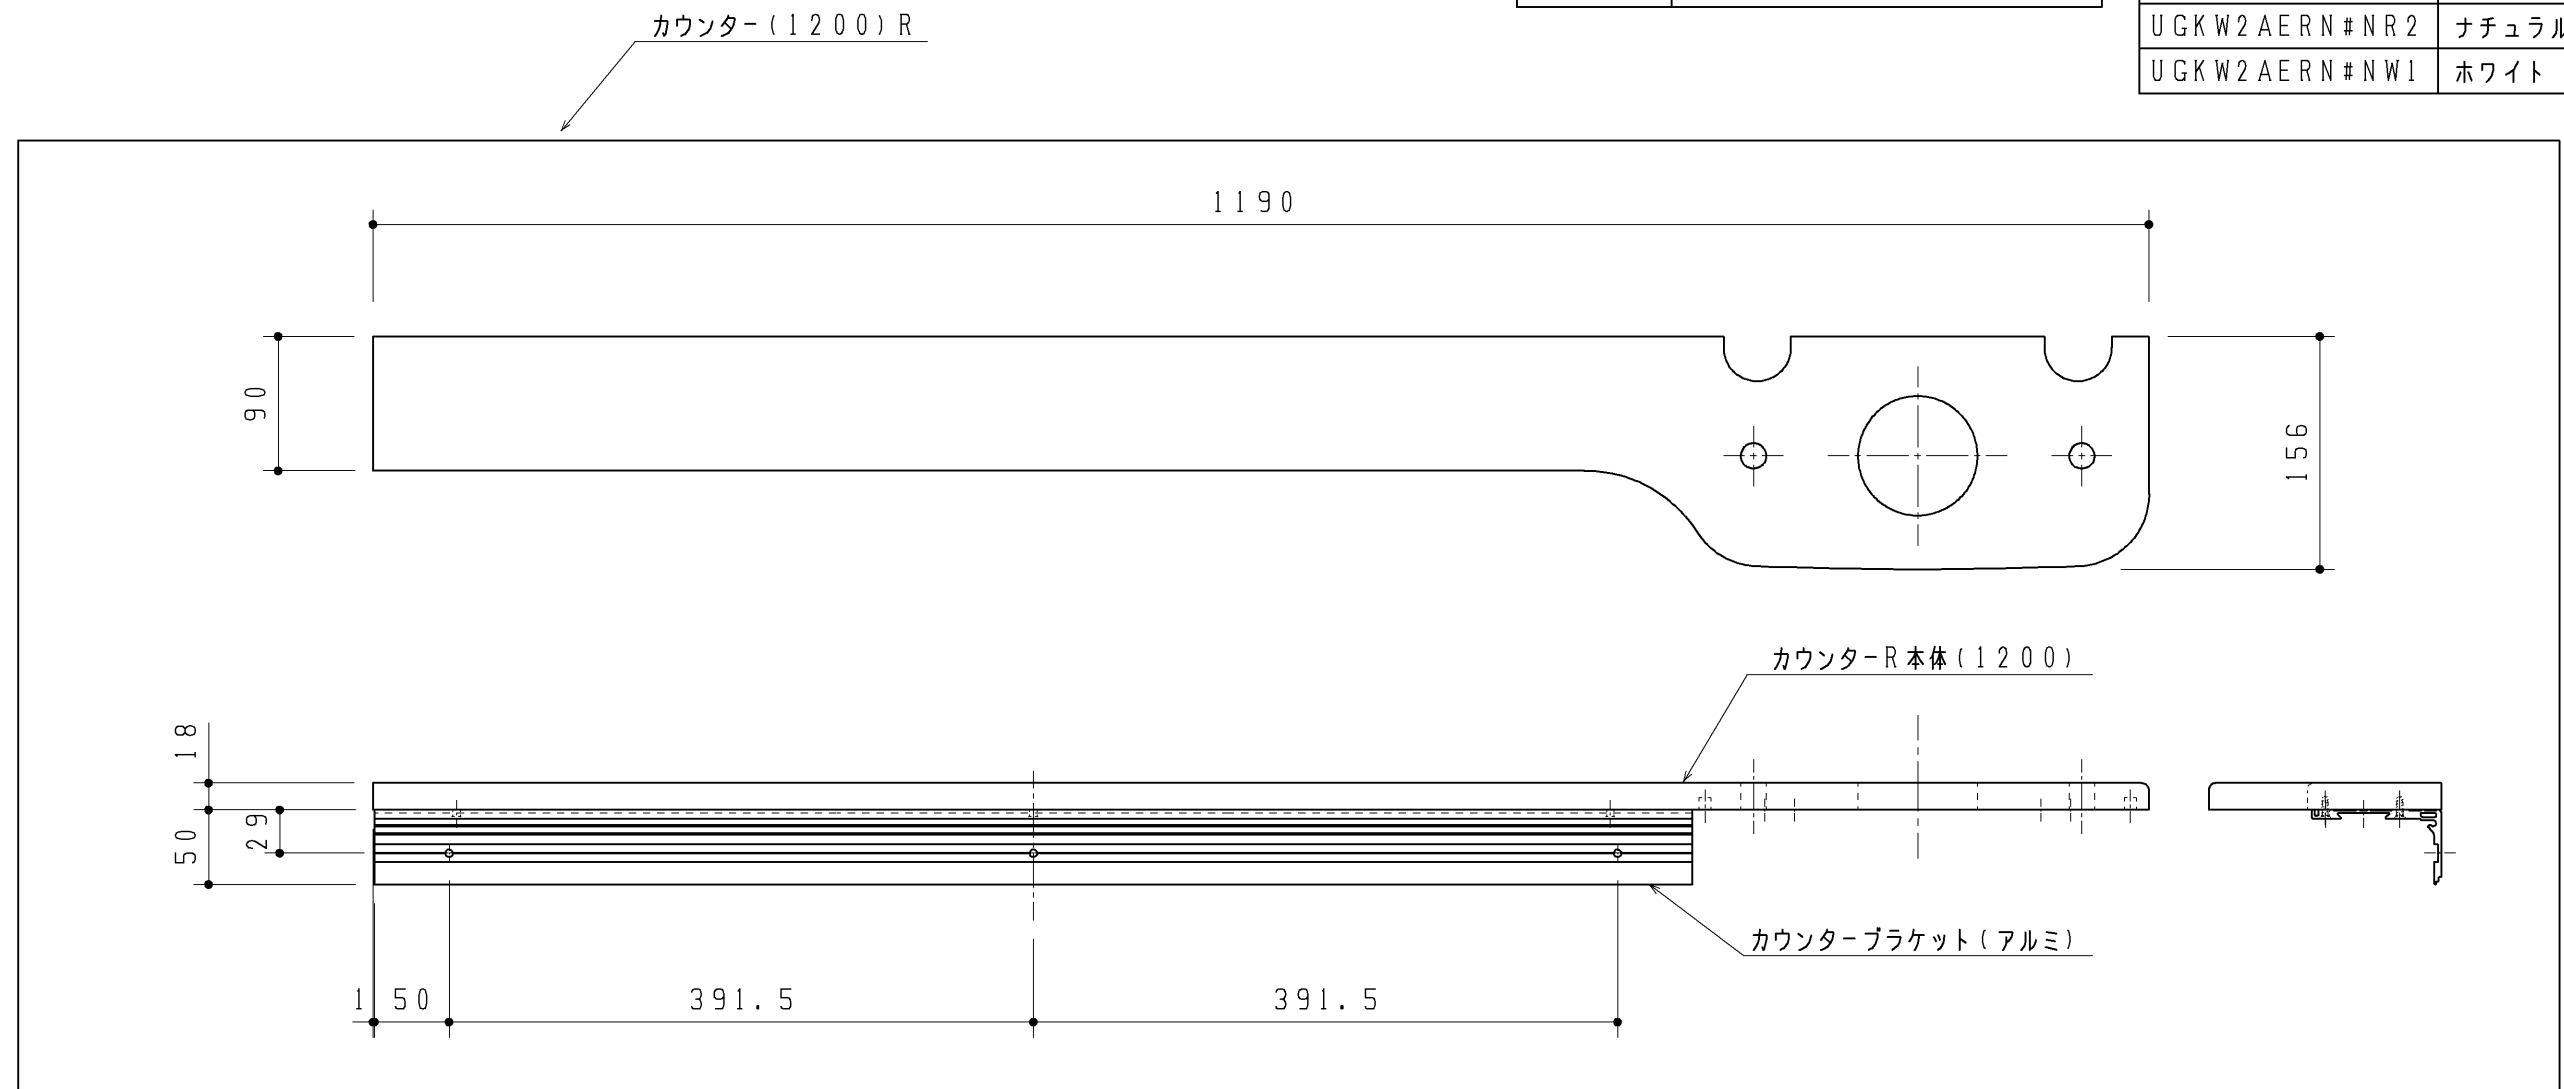

生産中止図面

2013/08

同梱部材

品名	数量(仕様)
ねじセット	1ヶ(トラス+4×40TPねじ 3個)

品番	表面色
UGKW2AERN#DR2	ダークウッドA
UGKW2AERN#NR2	ナチュラルウッド
UGKW2AERN#NW1	ホワイト

改廃年月日	改新要領No.	事由	製品番号	TOTO				製図	段	検図	加治	稲垣	年月日
												11.02.01	
												1/1	
				品番	UGKW2AERN#*	尺度	1:5	投影法	三角法	材質		図番	