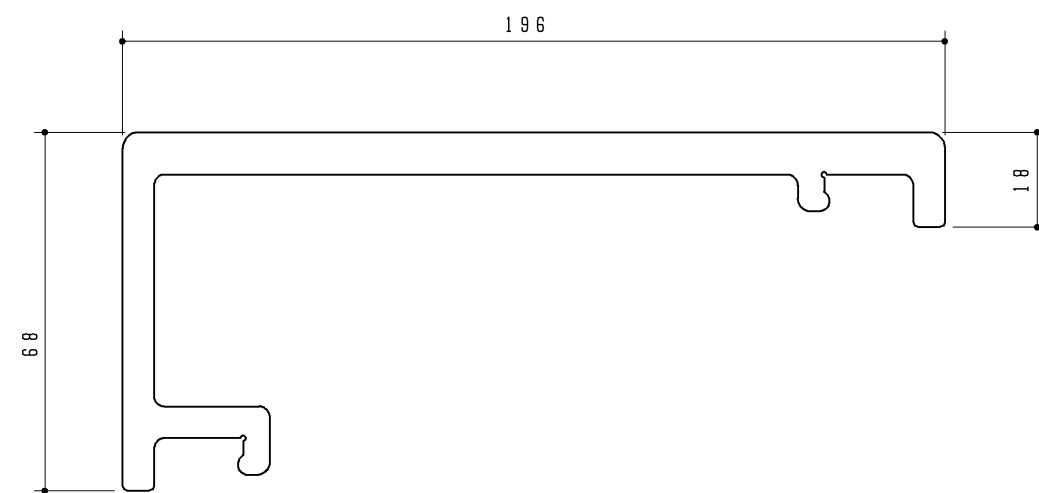

生産中止図面

2003/08

品番	色名
UGP880KRSG	砂目(グレー)
UGP880KRPW	パールホワイト(#N11)
UGP880KRSW	砂目(ホワイト)

A 視図 (S=1:1)

・材質:ABS+表面アクリル

改廃年月日	改新要領No.	事由	製品番号	TOTO				製図	販	校	乗	年月日
								田	崎	崎	'15.8.20	
								品名	天板 手洗器無用(間口小・奥行大)			図面数
				品番	UGP880KR**	尺度	1:4	投影法	三角法	材質		図番