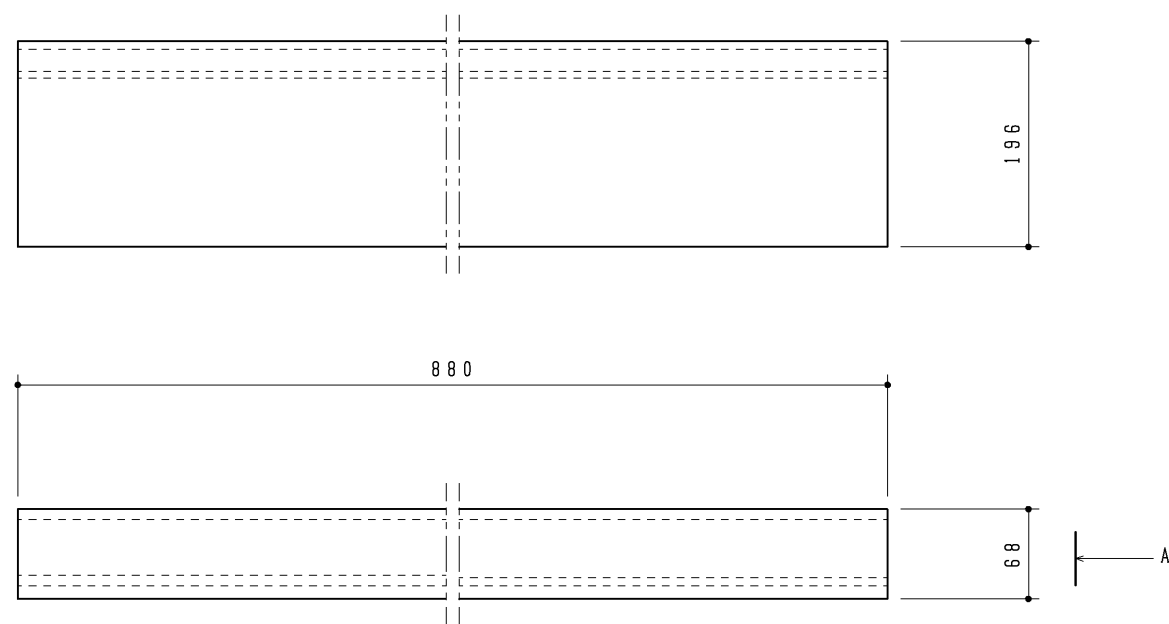

生産中止図面

2003/08

品番	色名
UGP880KRSG	砂目(グレー)
UGP880KRPW	パールホワイト(#N11)
UGP880KRSW	砂目(ホワイト)

A 視図 (S=1:1)

・材質:ABS+表面アクリル

改廃年月日	改新要領No.	事由	製品番号	TOTO				製図	販	校	乗	年月日
								田	崎	崎	'15.8.20	
								品名	天板 手洗器無用(間口小・奥行大)			図面数
				品番	UGP880KR**	尺度	1:4	投影法	三角法	材質		図番