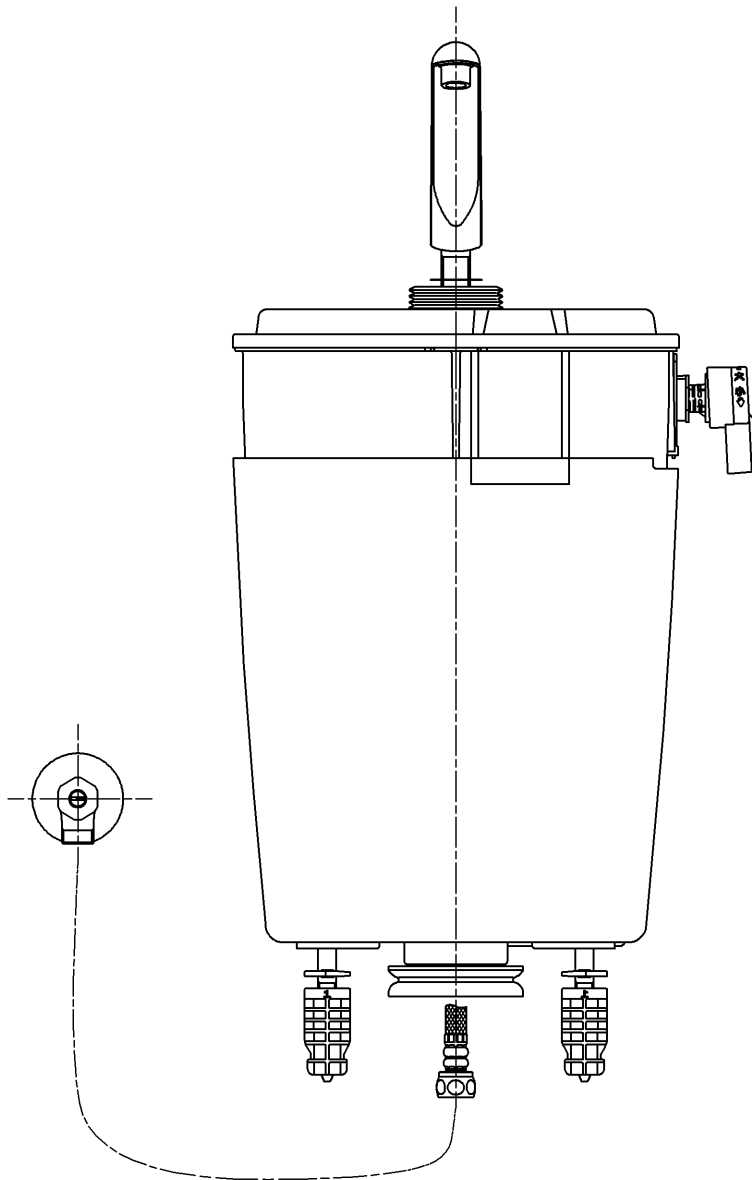

<付属品>

- レバーハンドル部 × 1
- 手洗金具 × 1
- ガタ防止パッキン (ユニット) × 1
- 排水パッキンユニット × 1
- 取付ボルトユニット × 1
- カバー × 1
- ホースクランプ × 1
- アングル形止水栓 1.3 × 1
- 取扱説明書 × 1
- 施工説明書 × 1

TOTO		UNIT mm	SCALE 1:5	DATE 2023-Nov-15	DRAWN hideyuki.higashitani
TITLE	内部樹脂タンク式 INNER RESIN TANK UNIT				CHECKED tsubasa.miyake
REMARKS	手洗付用				APPROVED hiroshi.ono
					ITEM NUMBER HH11008SS