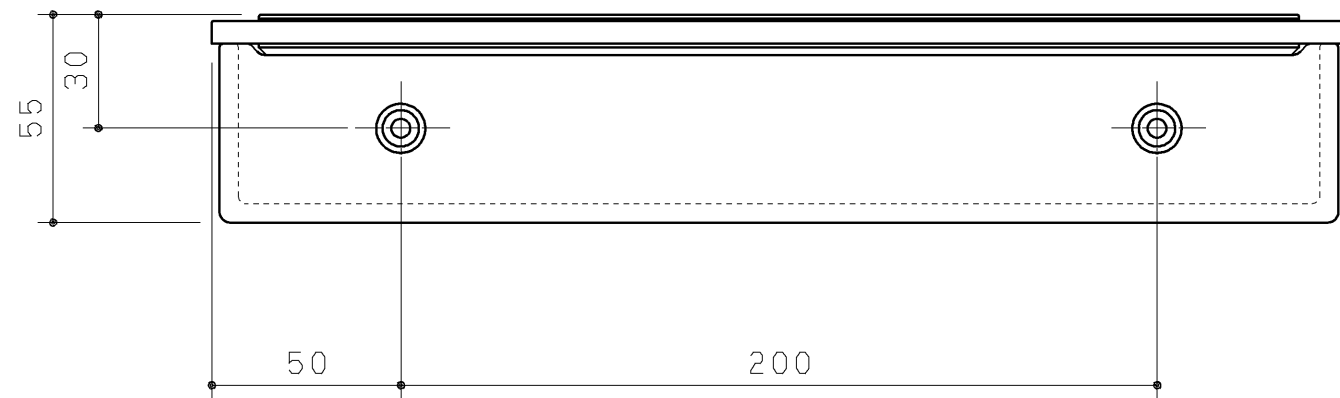

生産中止図面
2022/04

同梱部材

品名	数量
+皿TPねじ4×40	2ヶ
ふさぎキャップ	2ヶ
施工・取扱説明書	1部

TOTO		第三角法	単位 mm	名称 化粧棚
製図 稗田	検図 坪田大 井口濱	日付 09.07.10	尺度 1:2	品番 UGA472
備考				図番 UGA472