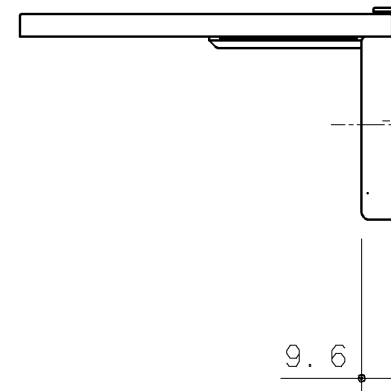

生産中止図面
2022/04

同梱部材

品名	数量
+皿TPねじ4×40	2ヶ
ふさぎキャップ	2ヶ
施工・取扱説明書	1部

TOTO		第三角法	単位 mm	名称 化粧棚
製図 稗田	検図 坪田大 井口濱	日付 09.07.10	尺度 1:2	品番 UGA472
備考				図番 UGA472