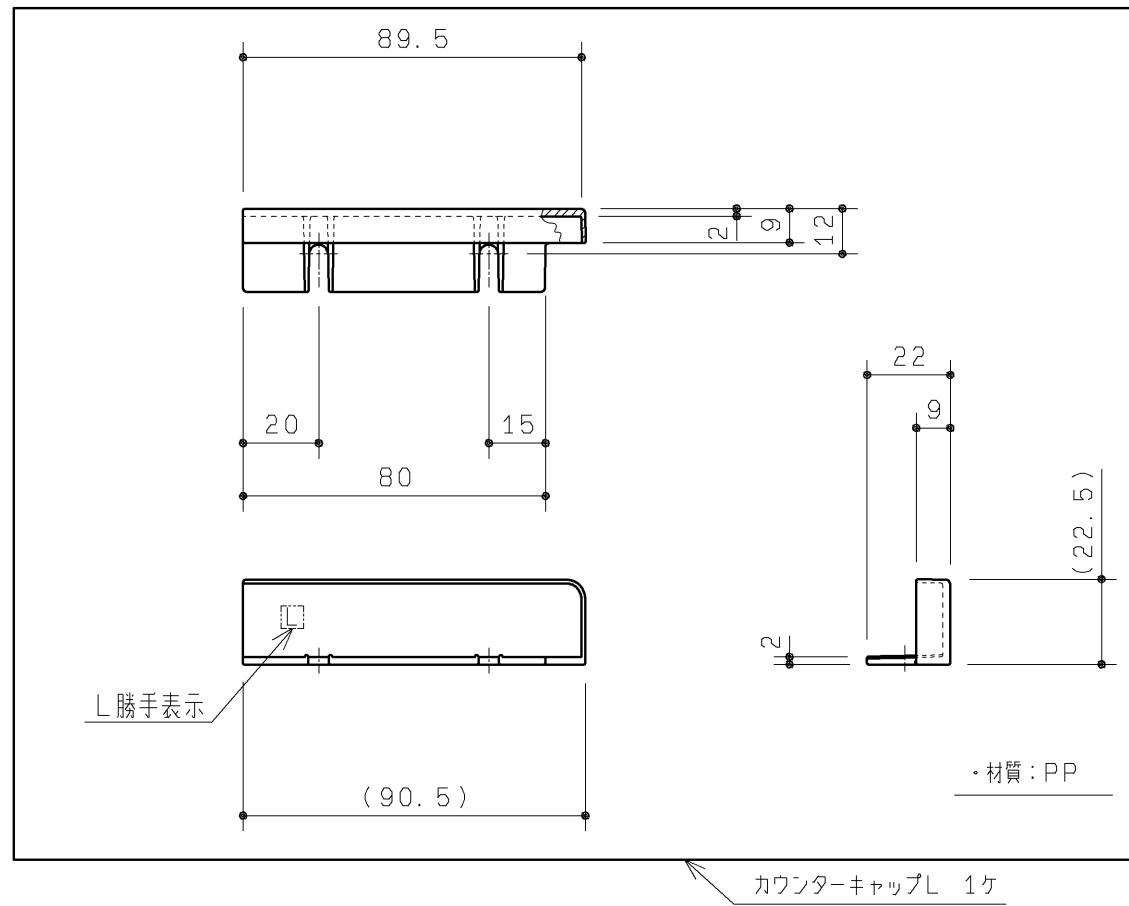

品番	色名
UGX114LQ#NR2	モカ(ナチュラルウッド用)
UGX114LQ#DR2	ダークブラウン(ダークウッドA用)
UGX114LQ#ML	ミルベージュ

付属部品	数量	使用用途
トラス+4X10SUSTPねじ	2	キャップ固定用

製図		検図		第三角法	単位	名称
谷	明	荒川	荒川	日付	mm	カウンターキャップセット
明				20.02.01	尺度	
備考					図面数	UGX114LQ#*
					1/1	