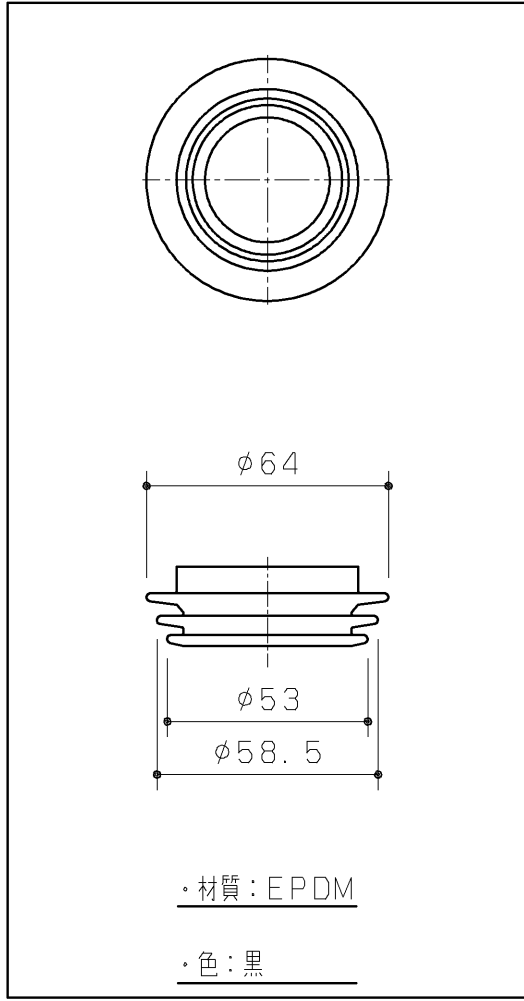

排水ソケット

パッキン(排水口)

TOTO		第三角法	単位 mm	名称 排水ソケット
製図 齊田	検図 武藤	中尾	日付 19.12.02	尺度 1:2
備考				品番 UGX197B
				図番