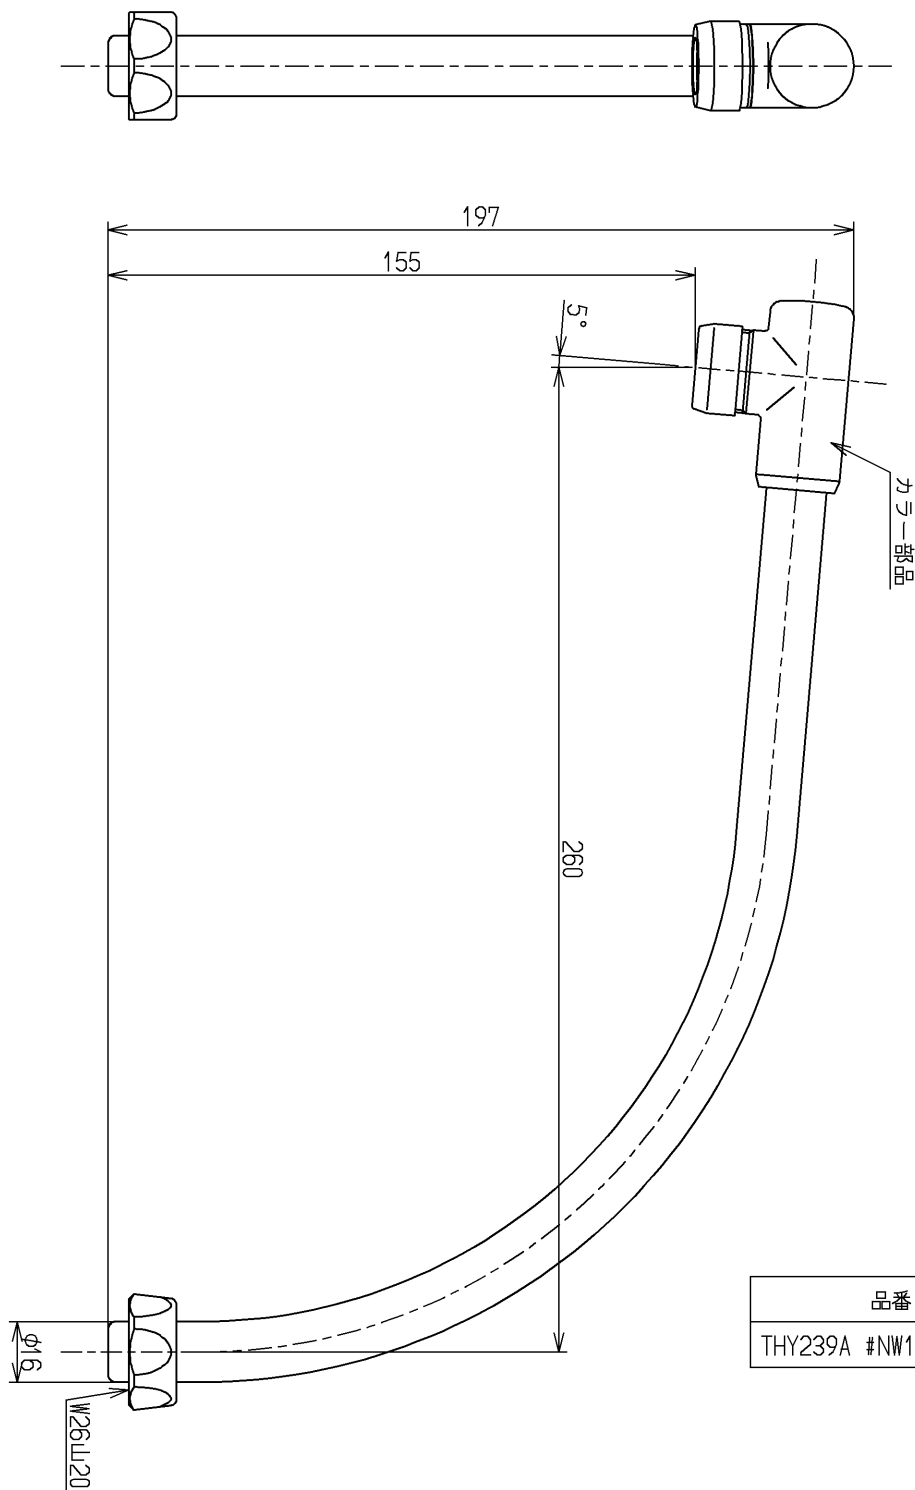

色番	色彩	記号
#NW1	ホワイト	

品番	供給期限
THY239A #NW1	2026.06

<b>TOTO</b>			単位 mm	名称 自在スパウト
製図 植村	検図 和照	日付 18.12.03	尺度 1:2	260mm、W26山20、整流キ ャップ付
備考				図番 THY239A