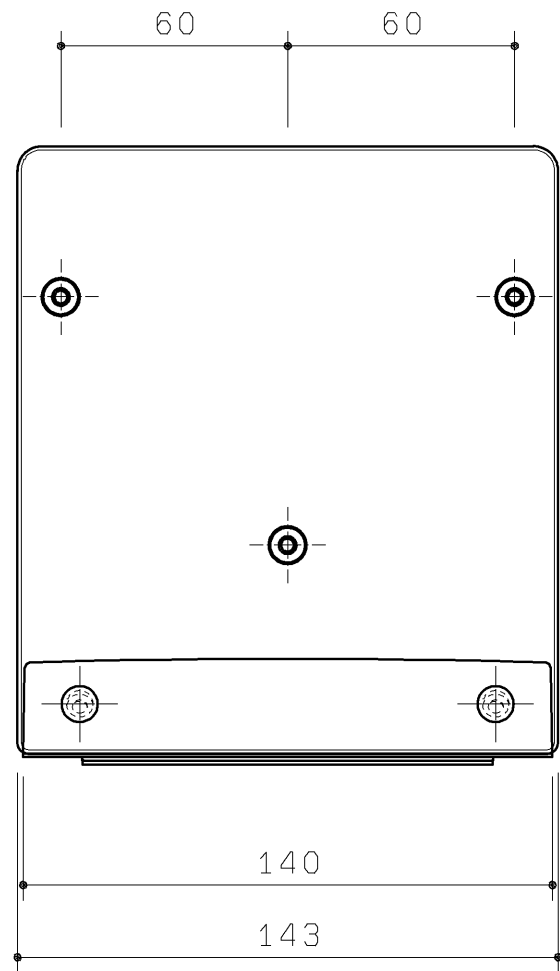

生産中止図面  
2015/06

<b>TOTO</b>		第三角法	単位 mm	名称
製図	検図	日付	尺度	リモコンスタンド (フラットリモコン用)
裨 田	結 城	08.01.25	1:2	
備考				品番
				UGA468