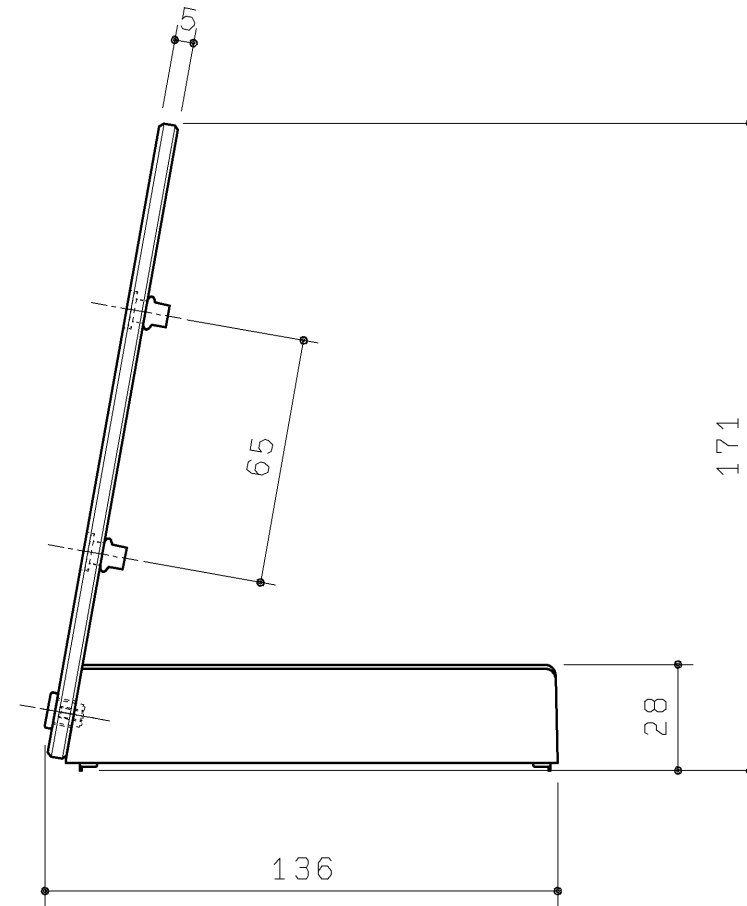

生産中止図面  
2015/06

<b>TOTO</b>		第三角法	単位 mm	名称
製図	検図	日付	尺度	リモコンスタンド (フラットリモコン用)
裨 田	結 城	08.01.25	1:2	
備考				品番
				UGA468