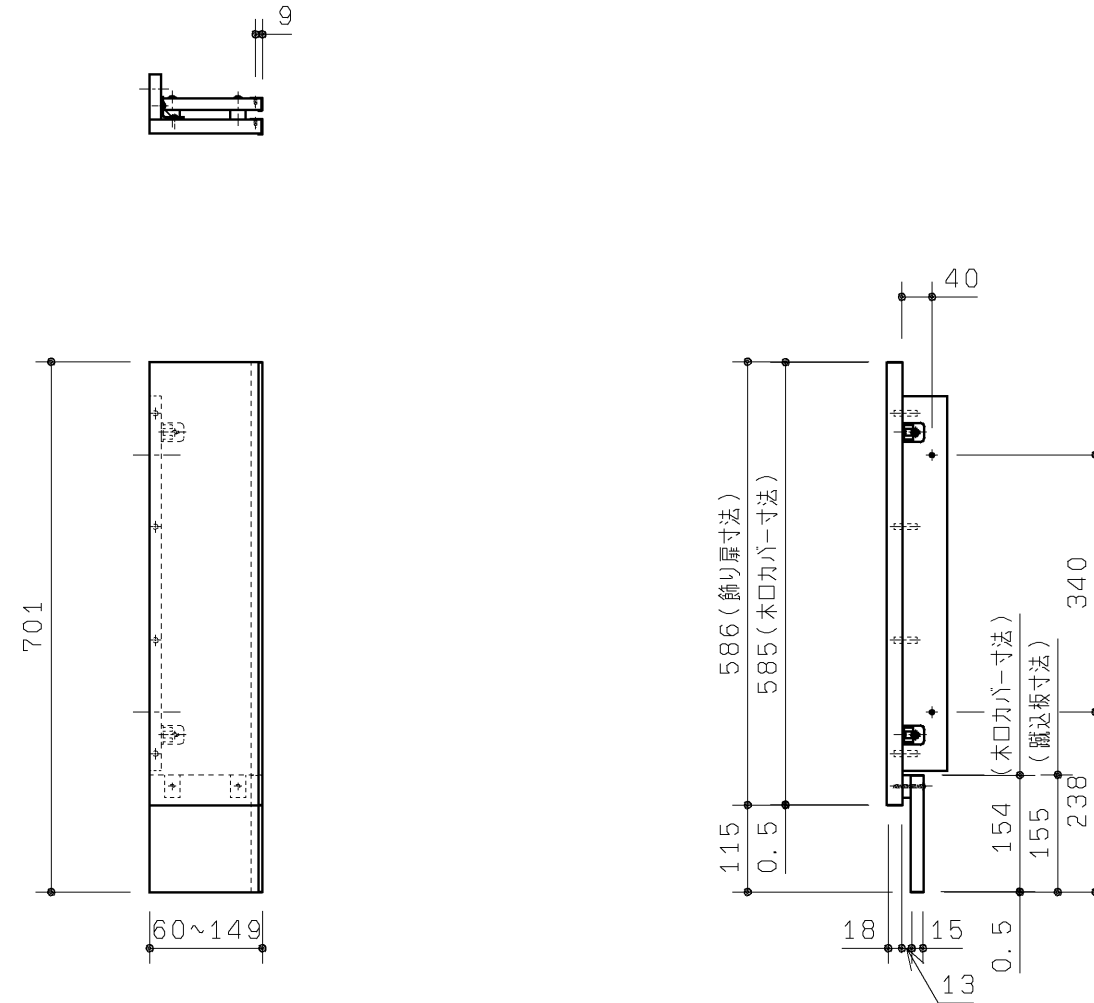

生産中止図面

2012/03

品番	扉の色
UGF156DR	ダークウッド(D)
UGF156MR	ナチュラルウッド(M)
UGF156WR	パールホワイト(W)
UGF156JR	ニートベージュ(J)
UGF156GR	シャイングレー(G)
UGF156SR	シャインホワイト(S)

同梱部材

品名	数量(仕様)
蹴込板	1ヶ
フィラースペーサー	2ヶ
木口カバー(φ18(前板)用)	1ヶ
木口カバー(φ15(蹴込板)用)	1ヶ
トラス+4×25TPねじ	フィラー固定用2ヶ
トラス+4×40TPねじ	蹴込板固定用2ヶ
皿+3×12TPねじ	木口カバー固定用6ヶ
施工説明書	1部

TOTO		第三角法	単位 mm	名称
製図	寺前	検図	石黒	日付
				04.04.01
備考	アンダーカウンタータイプ ・幅60~149mm用			尺度
				1:10
				品番
				UGF156 * R