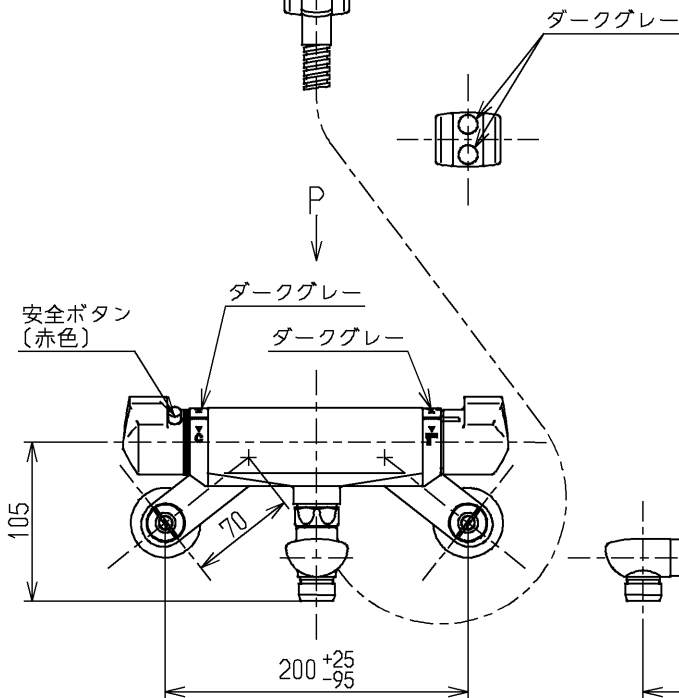

生産中止図面

2003/08

△ご注意
やけどの
恐れあり
さわらな
いて!

※印部詳細(1:1)

水道法適合品		エコマーク商品		名称
			単位	壁付サーモ13 (シャワーバス・マッサージ) (浴室) (JIS)
			mm	
製図	検図	日付	尺度	図番
山東	永延	酒井 和	03.04.22	
備考				TMF40MFRX
逆止弁付				