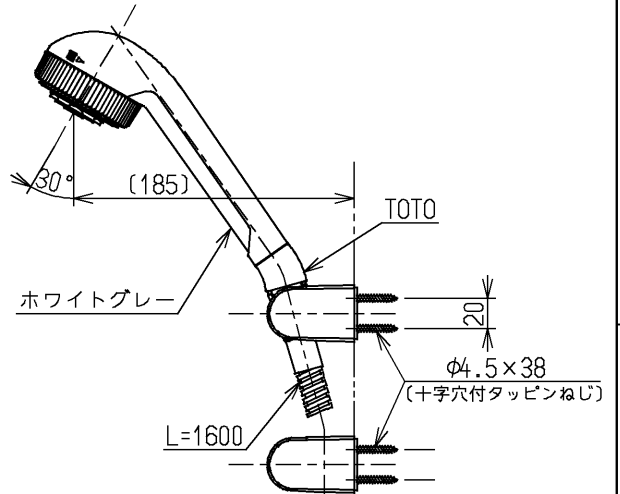

生産中止図面

2003/08

△ご注意
やけどの
恐れあり
さわらな
いて!

※印部詳細(1:1)

水道法適合品		エコマーク商品		名称
			単位	壁付サーモ13 (シャワーバス・マッサージ) (浴室) (JIS)
			mm	
製図	検図	日付	尺度	図番
山東	永延	酒井 和	03.04.22	
備考				TMF40MFRX
逆止弁付				