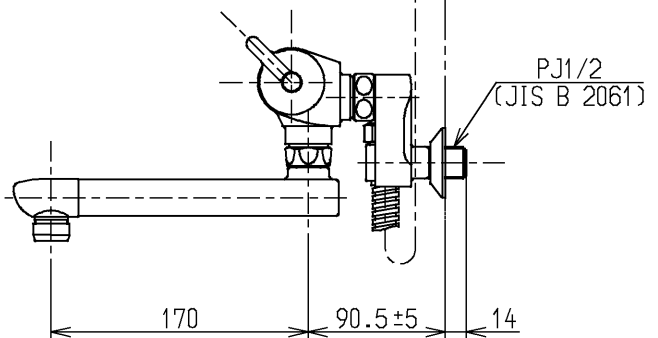

生産中止図面

2003/08

△ご注意
やけどの
恐れあり
さわらな
いて!

※印部詳細(1:1)

水道法適合品		エコマーク商品		名称
			単位	壁付サーモ13 (シャワーバス・マッサージ) (浴室) (JIS)
			mm	
製図	検図	日付	尺度	図番
山東	永延	酒井 和	03.04.22	
備考				TMF40MFRX
逆止弁付				