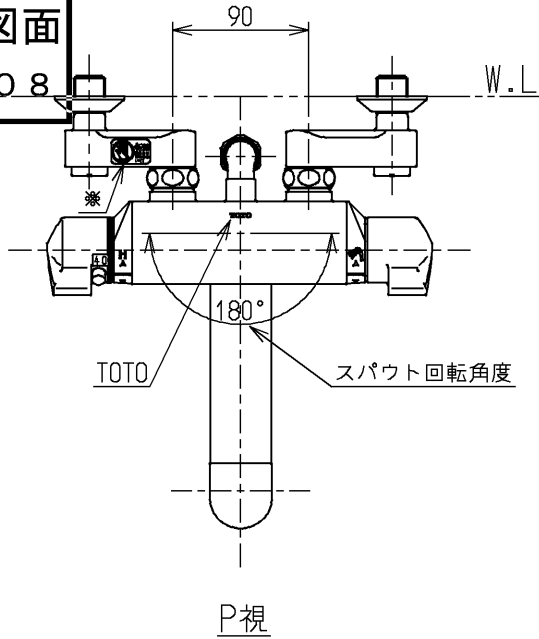

生産中止図面

2003/08

△ご注意
やけどの
恐れあり
さわらな
いて!

※印部詳細(1:1)

水道法適合品		エコマーク商品		名称
			単位	壁付サーモ13 (シャワーバス・マッサージ) (浴室) (JIS)
			mm	
製図	検図	日付	尺度	図番
山東	永延	酒井 和	03.04.22	
備考				TMF40MFRX
逆止弁付				