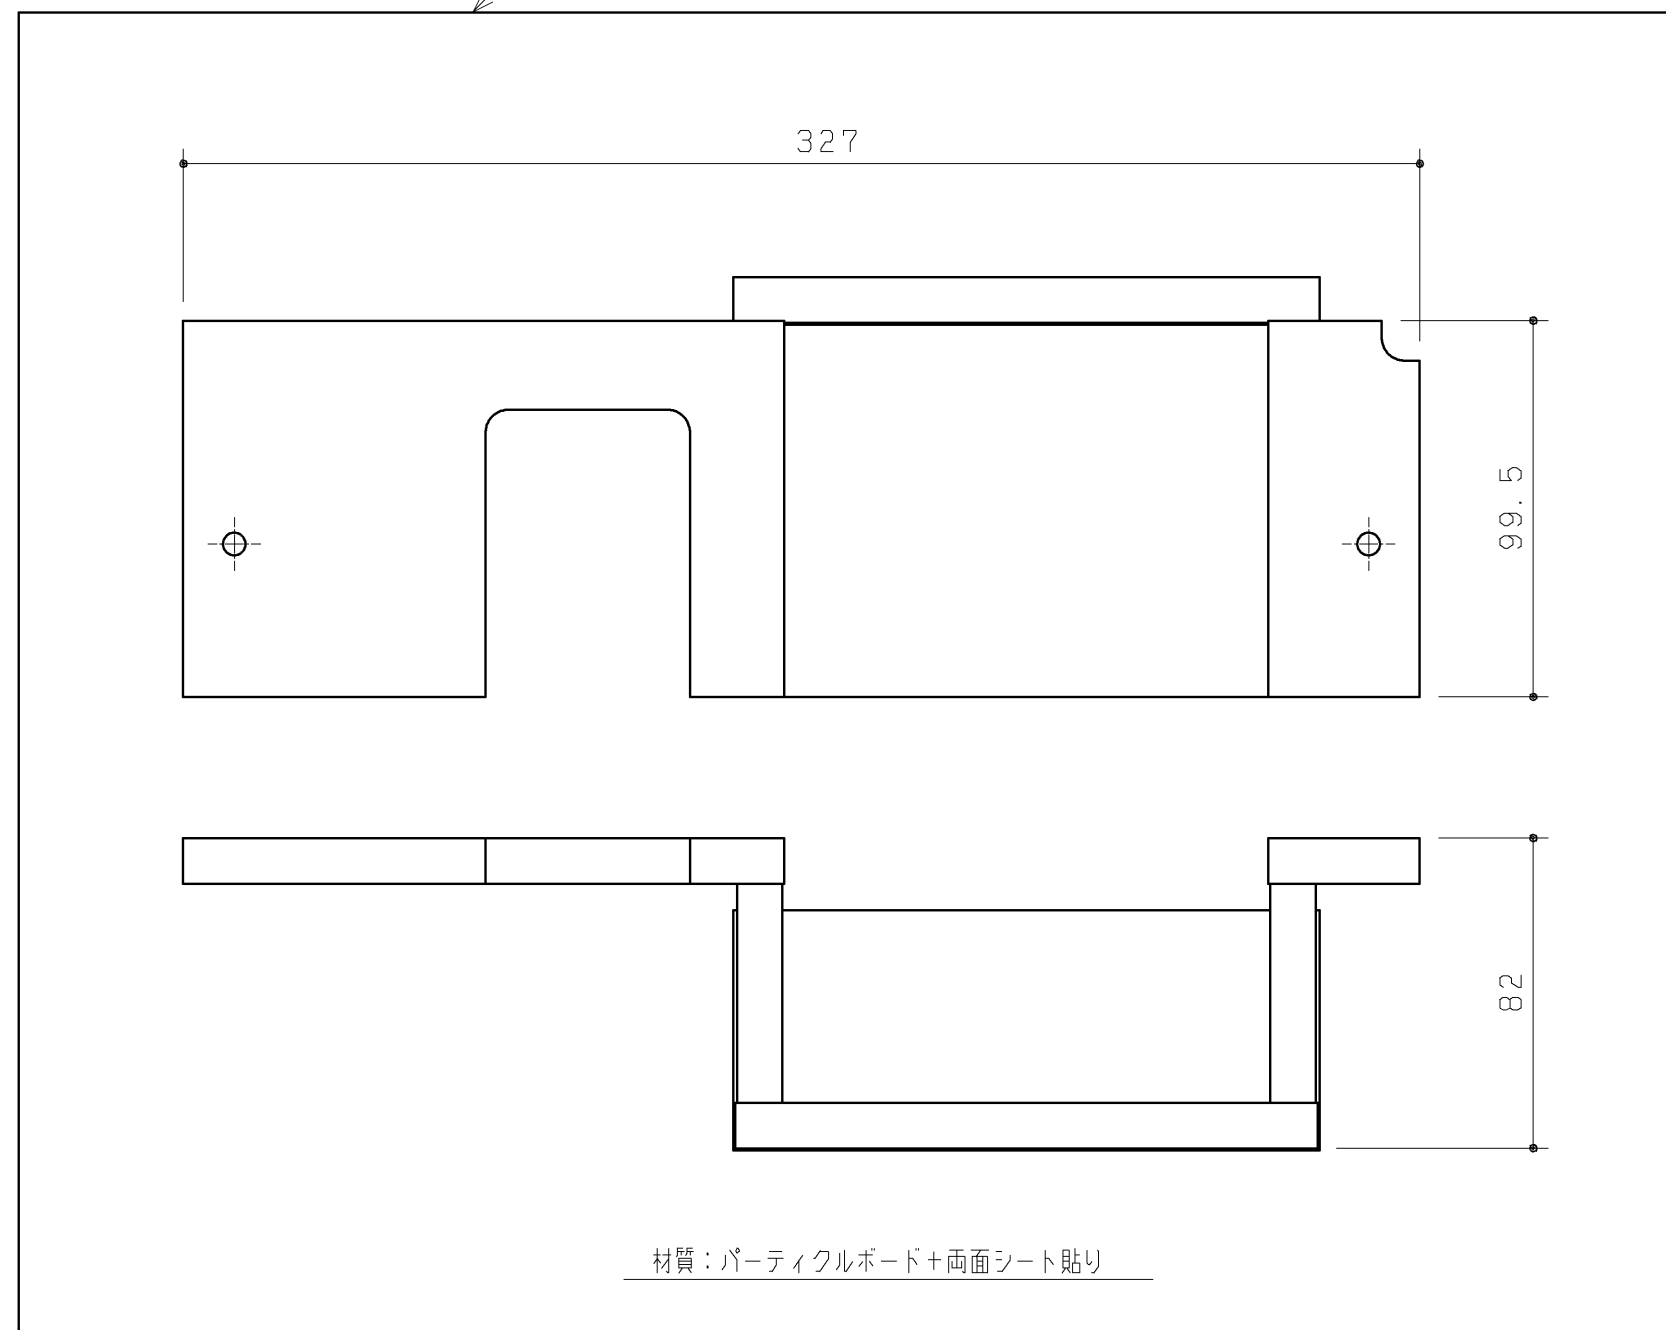

品番	色名
UGX187LWQ	ホワイト
UGX187LGQ	ダークグレー

同梱部材

品名	数量(仕様)	材質
施工部材セット	M4X20皿小ねじ 2ヶ	SUS304又は430

配管用カバー(1ヶ)

底板(1ヶ)

<b>TOTO</b>			第三角法	単位 mm	名称
製図 谷 口 明	検図 荒 川 西	日付 '19.12.02	尺度 1:2	底板セット	
備考 左勝手/電気温水器あり/床給水				品番 UGX187L*Q	