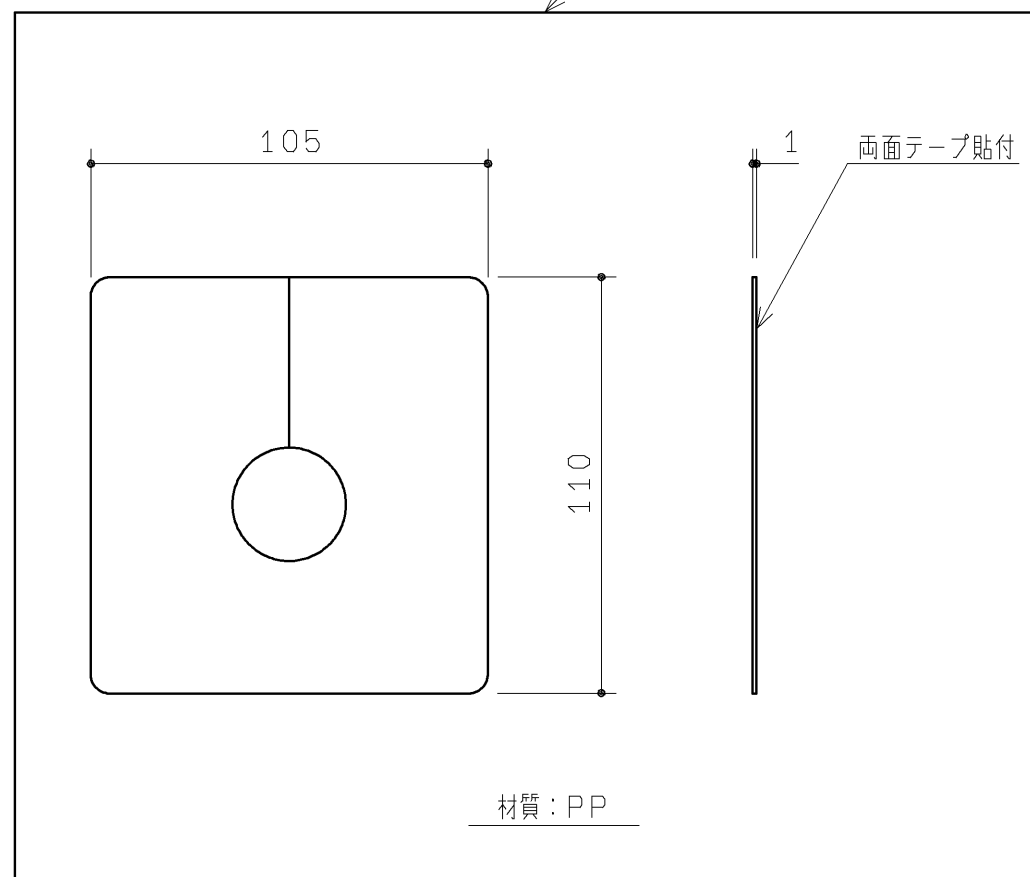

品番	色名
UGX187LWQ	ホワイト
UGX187LGQ	ダークグレー

同梱部材

品名	数量(仕様)	材質
施工部材セット	M4X20皿小ねじ 2ヶ	SUS304又は430

配管用カバー(1ヶ)

底板(1ヶ)

<b>TOTO</b>			第三角法	単位 mm	名称
製図 谷 口 明	検図 荒 川 西	日付 '19.12.02	尺度 1:2	底板セット	
備考 左勝手/電気温水器あり/床給水				品番 UGX187L*Q	