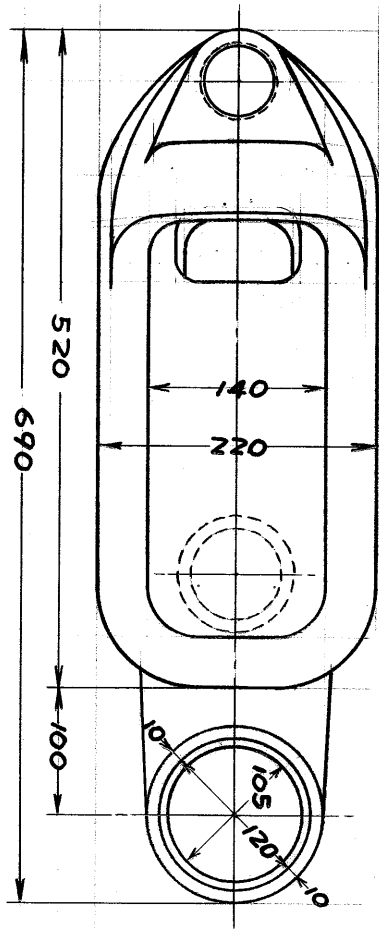

生産中止図面

1992/01

東陶機器株式会社

C 103 VC

縮尺 1/5 (1/4) 単位...mm

57年4月21日 訂

製作の場合は多少変更することもあります
 ご了承ください