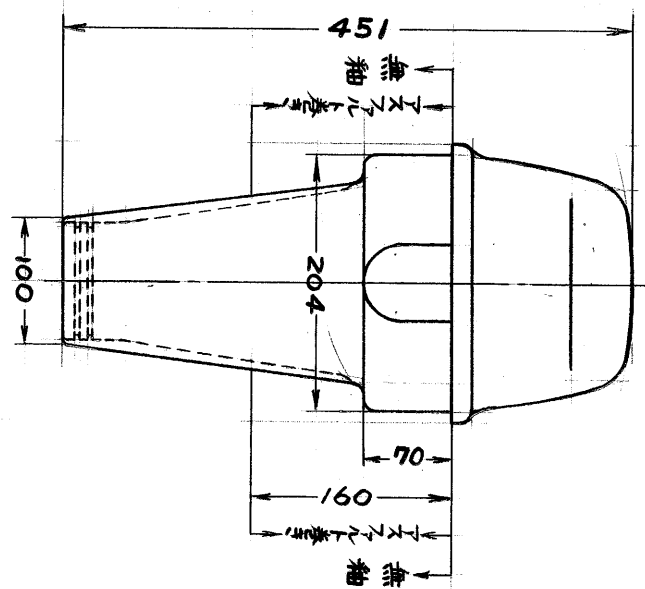

生産中止図面

1992/01

東陶機器株式会社

C 103 VC

縮尺 1/5 (1/4) 単位...mm

57年4月21日 訂

製作の場合は多少変更することもあります
 ご了承ください