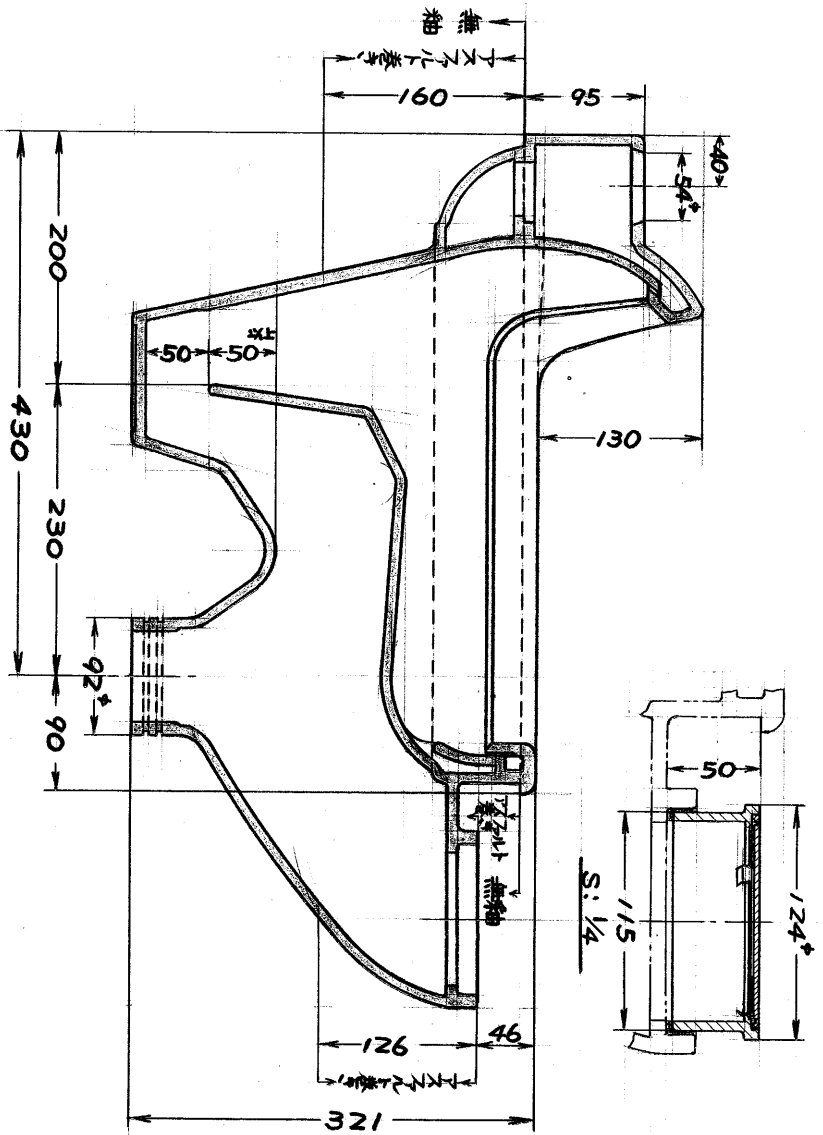

生産中止図面

1992/01

東陶機器株式会社

C 103 VC

縮尺 1/5 (1/4) 単位...mm

57年4月21日 訂

製作の場合は多少変更することもあります
 ご了承ください