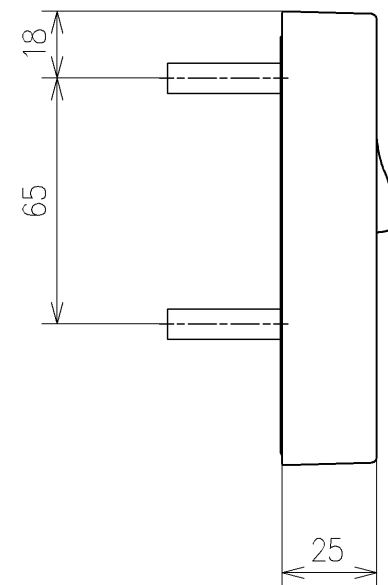

*定格:AC100V-311W 50/60Hz
 *1ページ目のリモコンはイメージ図です。
 配置と表示内容の詳細は2ページ目を参照ください。

TOTO			単位	名称
製図	検図		mm	ウォシュレットPS
宇田川	庭野祥	日付	尺度	品番
		21-01-29	1:5	TCF5524AH
備考				図番/ビジョン
PS2An 洗浄脱臭暖房便座 擬音装置付き				-
			A3	ページNo . 1/1 (改)

アンカーブラク (3本)
ねじ長 φ4×30 (3本)

アンカーブラク (2本)
ねじ長 φ4×30 (2本)

リモコン詳細図

TOTO			単位 mm	名称 ウォシュレットPS
製図 宇田川	検図 庭野祥 川俣淳	日付 21-01-29	尺度 1:2	品番 TCF5524AH
備考				図番レビジョン -
A3		ページNo .	1/1	(改)