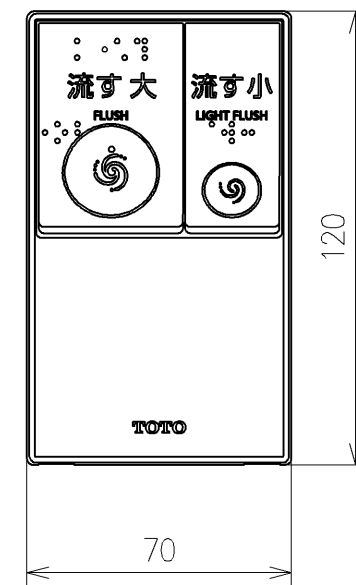

*定格:AC100V-311W 50/60Hz
 *1ページ目のリモコンはイメージ図です。
 配置と表示内容の詳細は2ページ目を参照ください。

TOTO			単位	名称
製図	検図		mm	ウォシュレットPS
宇田川	庭野祥	日付	尺度	品番
		21-01-29	1:5	TCF5524AH
備考				図番/ビジョン
PS2An 洗浄脱臭暖房便座 擬音装置付き				-
			A3	ページNo . 1/1 (改)

アンカーブラク (3本)
ねじ長 φ4×30 (3本)

アンカーブラク (2本)
ねじ長 φ4×30 (2本)

リモコン詳細図

TOTO			単位 mm	名称 ウォシュレットPS
製図 宇田川	検図 庭野祥 川俣淳	日付 21-01-29	尺度 1:2	品番 TCF5524AH
備考				図番レビジョン -
A3		ページNo .	1/1	(改)