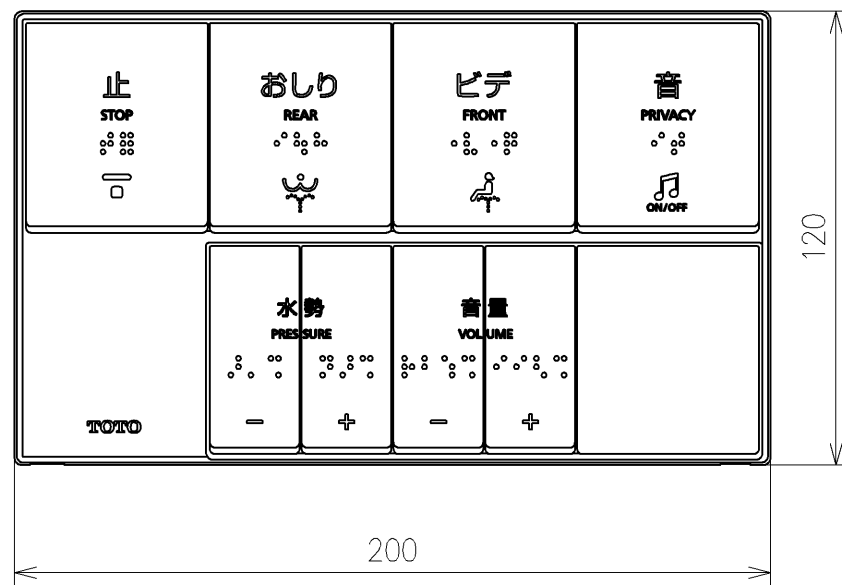

*定格:AC100V-311W 50/60Hz
 *1ページ目のリモコンはイメージ図です。
 配置と表示内容の詳細は2ページ目を参照ください。

TOTO			単位	名称
製図	検図		mm	ウォシュレットPS
宇田川	庭野祥	日付	尺度	品番
		21-01-29	1:5	TCF5524AH
備考				図番/ビジョン
PS2An 洗浄脱臭暖房便座 擬音装置付き				-
			A3	ページNo . 1/1 (改)

アンカーブラク (3本)
ねじ長 φ4×30 (3本)

アンカーブラク (2本)
ねじ長 φ4×30 (2本)

リモコン詳細図

TOTO			単位 mm	名称 ウォシュレットPS
製図 宇田川	検図 庭野祥 川俣淳	日付 21-01-29	尺度 1:2	品番 TCF5524AH
備考				図番レビジョン -
A3		ページNo .	1/1	(改)