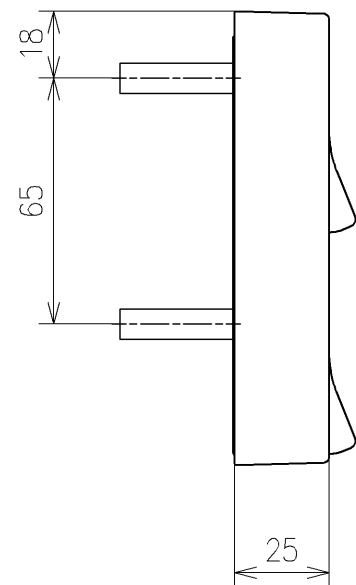

*定格:AC100V-311W 50/60Hz
 *1ページ目のリモコンはイメージ図です。
 配置と表示内容の詳細は2ページ目を参照ください。

TOTO			単位	名称
製図	検図		mm	ウォシュレットPS
宇田川	庭野祥	日付	尺度	品番
		21-01-29	1:5	TCF5524AH
備考				図番/ビジョン
PS2An 洗浄脱臭暖房便座 擬音装置付き				-
			A3	ページNo . 1/1 (改)

アンカーブラク (3本)
ねじ長 φ4×30 (3本)

アンカーブラク (2本)
ねじ長 φ4×30 (2本)

リモコン詳細図

TOTO			単位 mm	名称 ウォシュレットPS
製図 宇田川	検図 庭野祥 川俣淳	日付 21-01-29	尺度 1:2	品番 TCF5524AH
備考				図番レビジョン -
A3		ページNo .	1/1	(改)