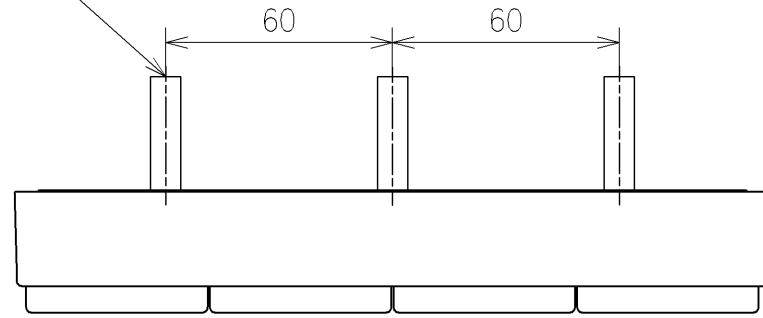

*定格:AC100V-311W 50/60Hz
 *1ページ目のリモコンはイメージ図です。
 配置と表示内容の詳細は2ページ目を参照ください。

TOTO			単位	名称
製図	検図		mm	ウォシュレットPS
宇田川	庭野祥	日付	尺度	品番
		21-01-29	1:5	TCF5524AH
備考				図番/ビジョン
PS2An 洗浄脱臭暖房便座 擬音装置付き				-
			A3	ページNo . 1/1 (改)

アンカーブラク (3本)
ねじ長 φ4×30 (3本)

アンカーブラク (2本)
ねじ長 φ4×30 (2本)

リモコン詳細図

TOTO			単位 mm	名称 ウォシュレットPS
製図 宇田川	検図 庭野祥 川俣淳	日付 21-01-29	尺度 1:2	品番 TCF5524AH
備考				図番レビジョン -
A3		ページNo .	1/1	(改)