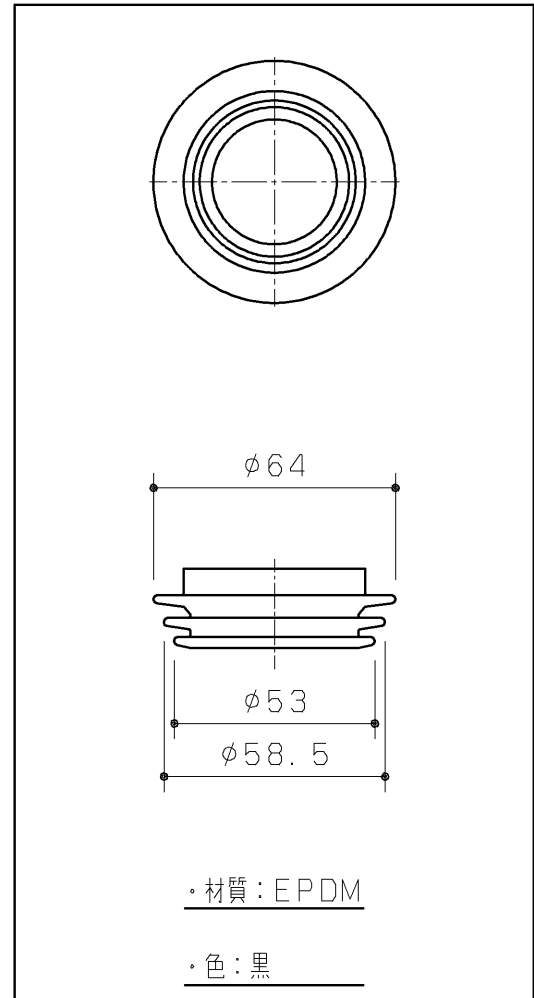

排水ソケット

パッキン(排水口)

TOTO		第三角法	単位 mm	名称 排水ソケット
製図 齊田	検図 武藤 中尾	日付 19. 12. 02	尺度 1 : 2	品番 UGX197A
備考				図番