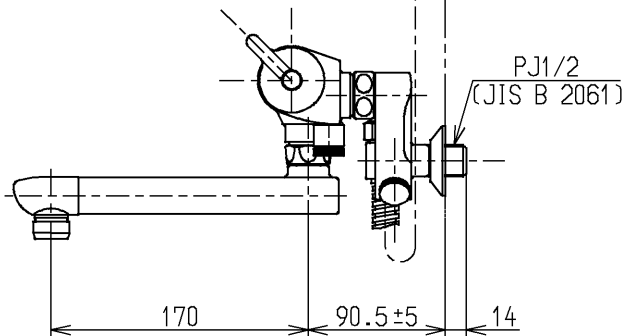

生産中止図面

2003/08

△ご注意
やけどの
恐れあり
さわらな
いで!

※印部詳細(1:1)

水道法適合品

エコマーク商品

TOTO

単位
mm

名称

壁付サーモ13 (シャワーバス・マッサージ
・寒) (浴室)
(JIS)

製図

検図

日付

尺度

図番

山東