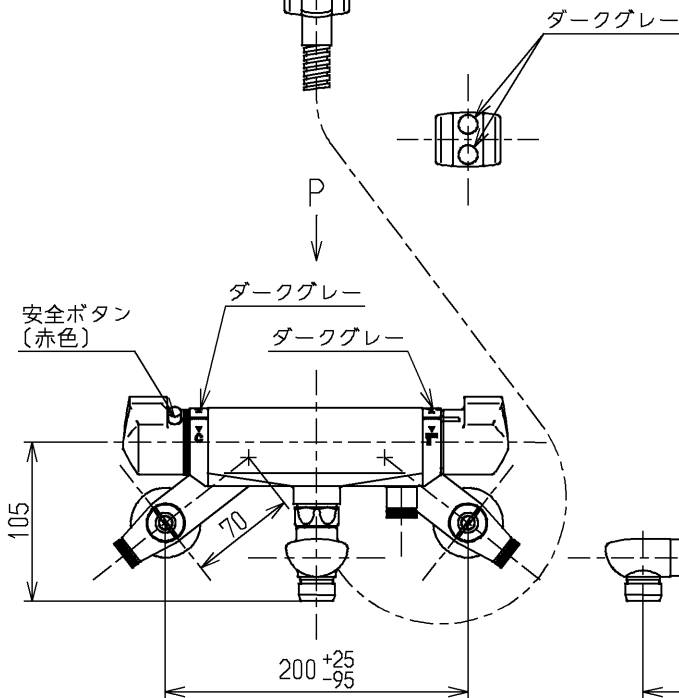

生産中止図面

2003/08

△ご注意
やけどの
恐れあり
さわらな
いで!

※印部詳細(1:1)

水道法適合品

エコマーク商品

TOTO

単位
mm

名称

壁付サーモ13 (シャワーバス・マッサージ
・寒) (浴室)
(JIS)

製図

検図

日付

尺度

図番

山東