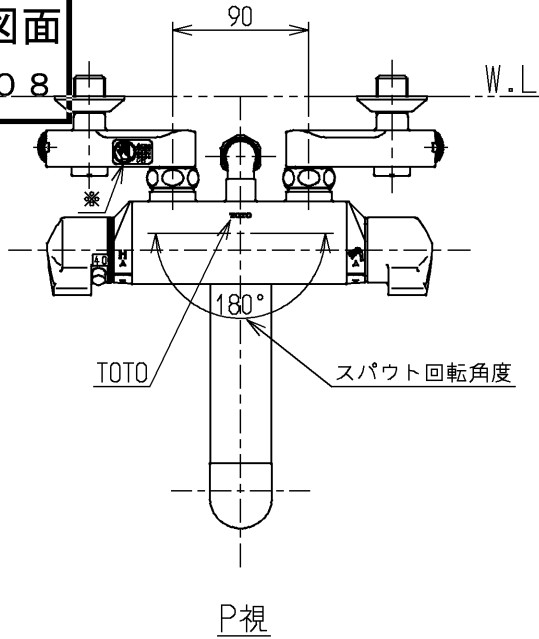

生産中止図面

2003/08

△ご注意
やけどの
恐れあり
さわらな
いで!

※印部詳細(1:1)

水道法適合品

エコマーク商品

TOTO

単位
mm

名称

壁付サーモ13 (シャワーバス・マッサージ
・寒) (浴室)
(JIS)

製図

検図

日付

尺度

図番

山東