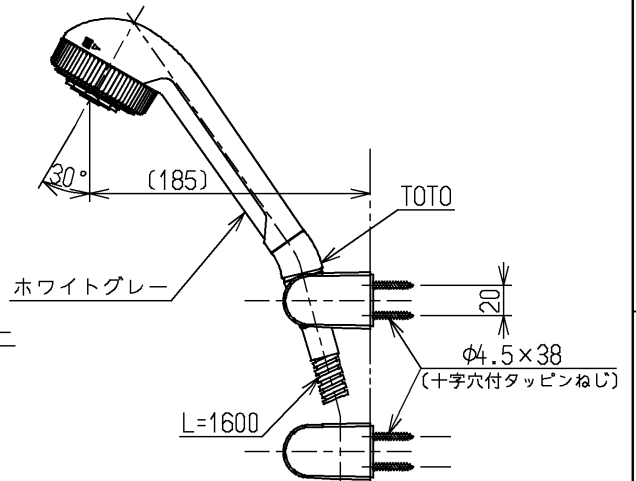

生産中止図面

2003/08

△ご注意
やけどの
恐れあり
さわらな
いで!

※印部詳細(1:1)

水道法適合品

エコマーク商品

TOTO

単位
mm

名称

壁付サーモ13 (シャワーバス・マッサージ
・寒) (浴室)
(JIS)

製図

検図

日付

尺度

図番

山東