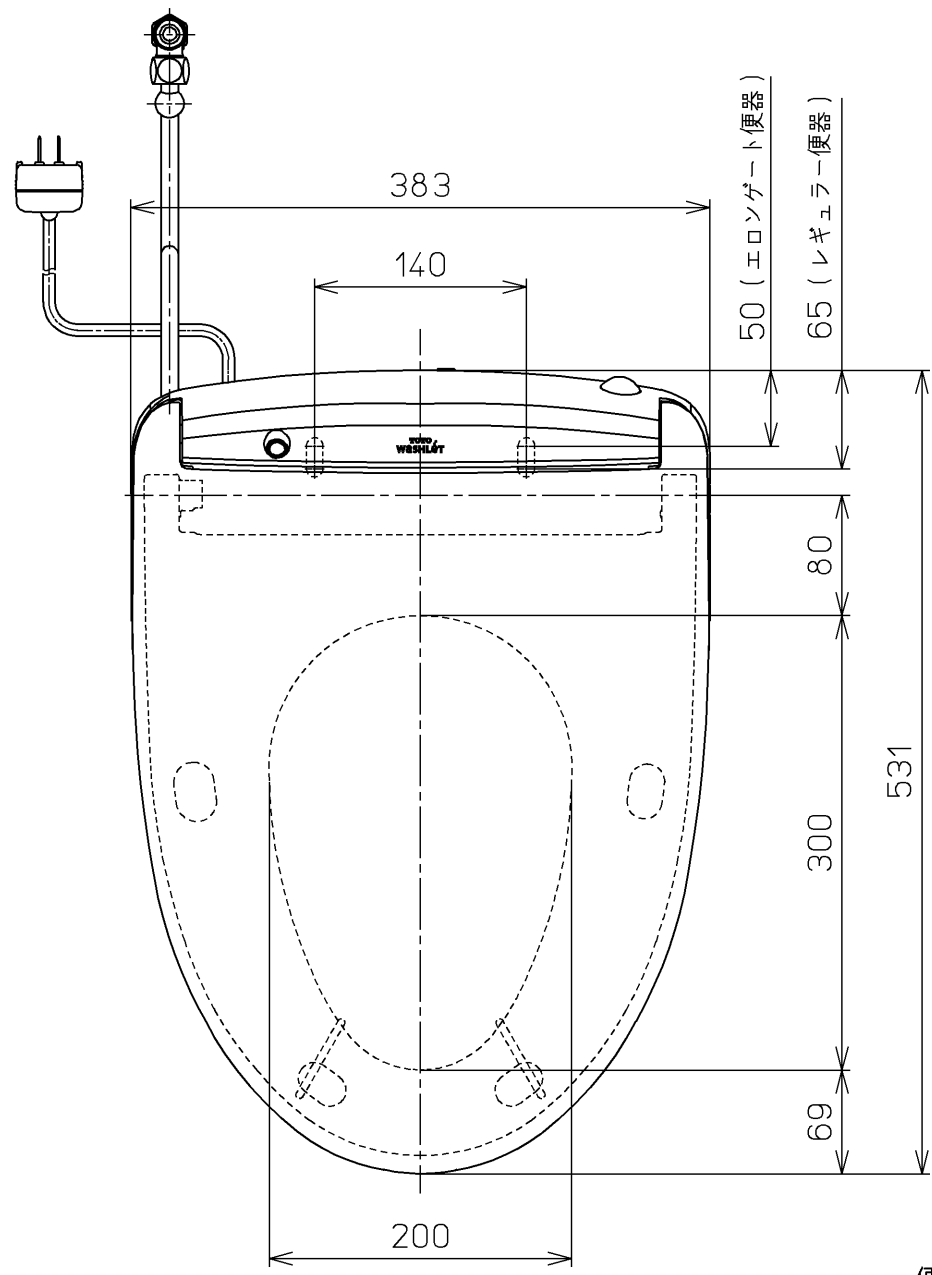

生産中止図面
2021/10

*定格 : AC100V-1262W 50/60Hz

TOTO		☉	単位 mm	名称 ウォシュレットアプリ コットP
製図 川野	検図 加藤 末次	日付 17-12-12	尺度 1 : 5	品番 TCF5830AM
備考 AP2A 洗浄脱臭暖房便座 擬音装置付き				図番 TCF5830AM=A0100