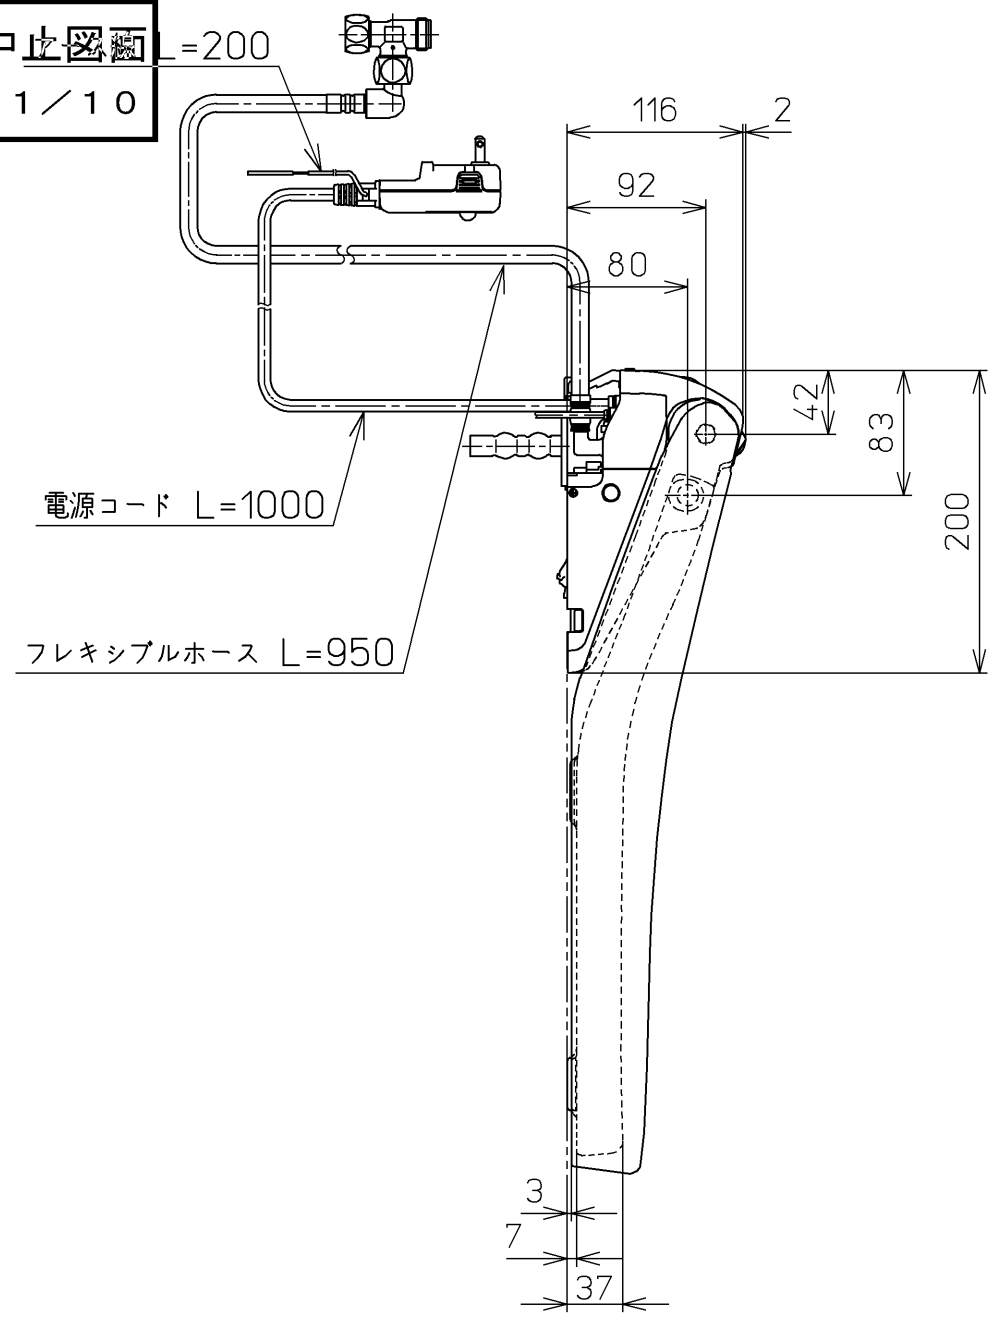

生産中止図面
2021/10

*定格 : AC100V-1262W 50/60Hz

TOTO		☉	単位 mm	名称 ウォシュレットアプリ コットP
製図 川野	検図 加藤 末次	日付 17-12-12	尺度 1 : 5	品番 TCF5830AM
備考 AP2A 洗浄脱臭暖房便座 擬音装置付き				図番 TCF5830AM=A0100