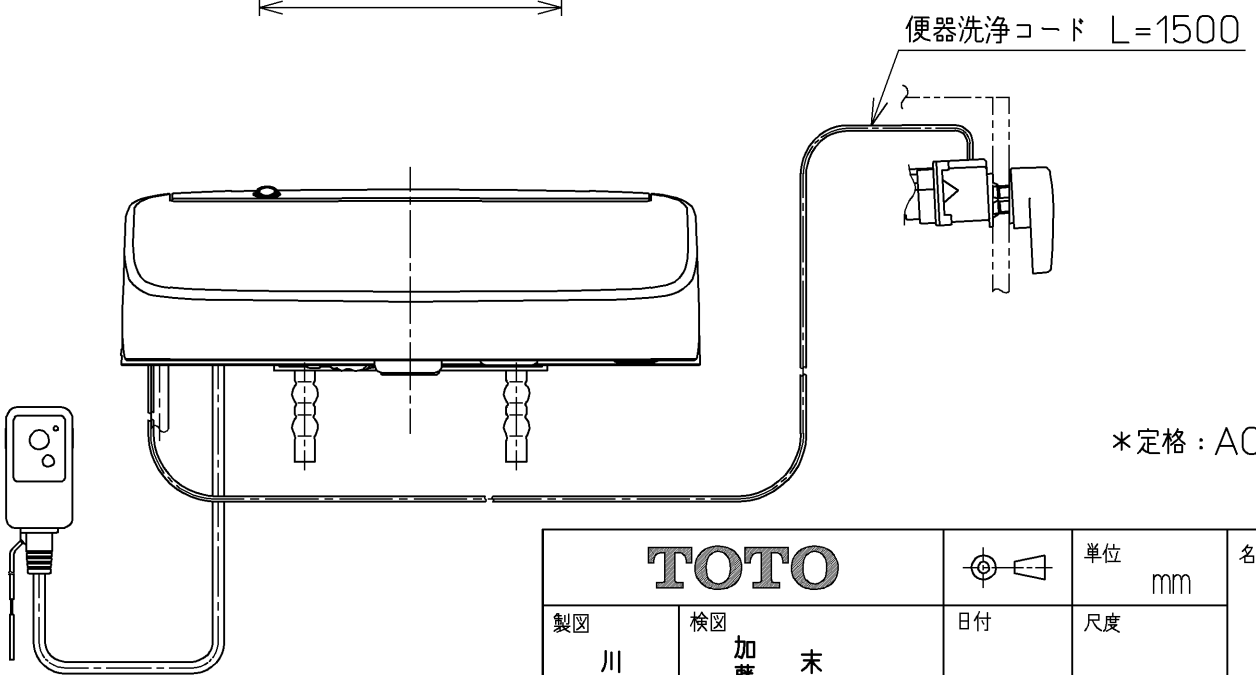

生産中止図面
2021/10

*定格 : AC100V-1262W 50/60Hz

TOTO		☉	単位 mm	名称 ウォシュレットアプリ コットP
製図 川野	検図 加藤 末次	日付 17-12-12	尺度 1 : 5	品番 TCF5830AM
備考 AP2A 洗浄脱臭暖房便座 擬音装置付き				図番 TCF5830AM=A0100