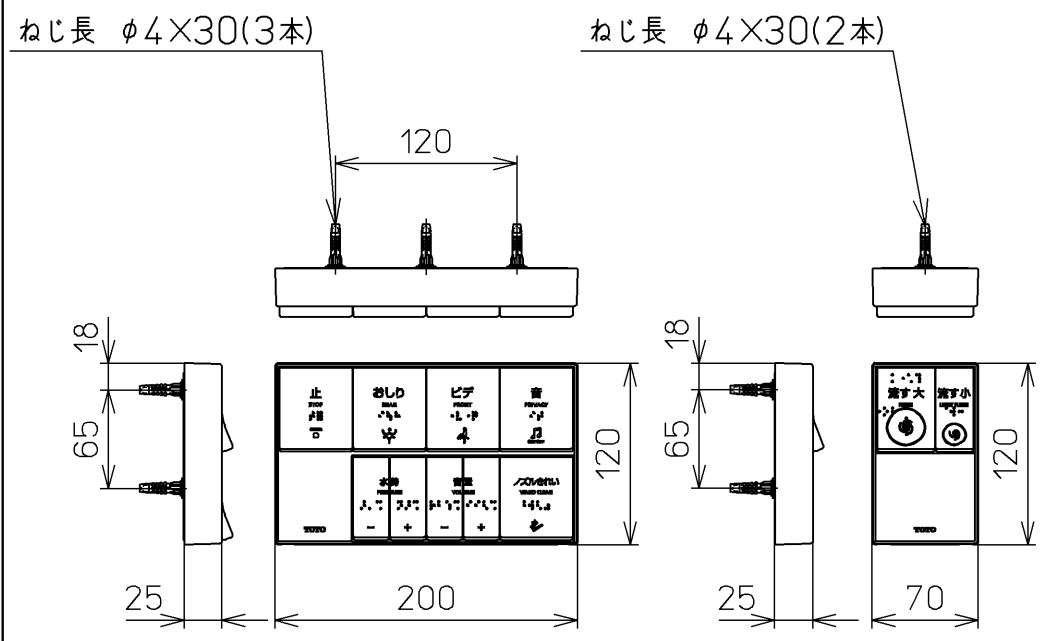

生産中止図面
2021/10

*定格 : AC100V-1262W 50/60Hz

TOTO		☉	単位 mm	名称 ウォシュレットアプリ コットP
製図 川野	検図 加藤 末次	日付 17-12-12	尺度 1 : 5	品番 TCF5830AM
備考 AP2A 洗浄脱臭暖房便座 擬音装置付き				図番 TCF5830AM=A0100