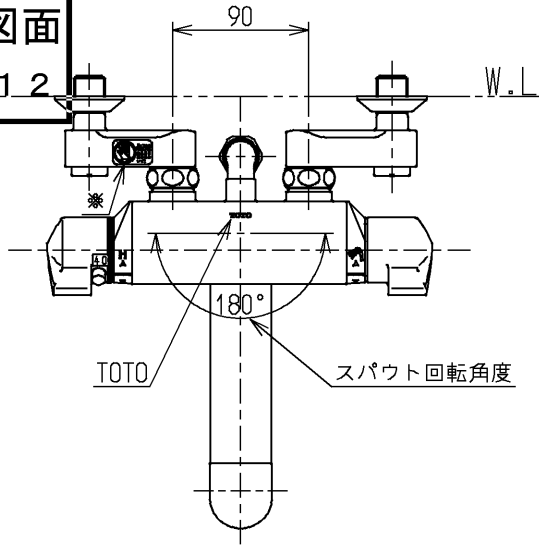

生産中止図面

2004/12

△ご注意
やけどの
恐れあり
さわらな
いで!

※印部詳細(1:1)

P視

水道法適合品		エコマーク商品		名称
TOTO			単位 mm	壁付サーモ13 (シャワーバス・マッサージ) (浴室) (JIS)
製図 大和	検図 畑中	日付 飯田	尺度 1:5	図番
備考 逆止弁付		TMF40MM		