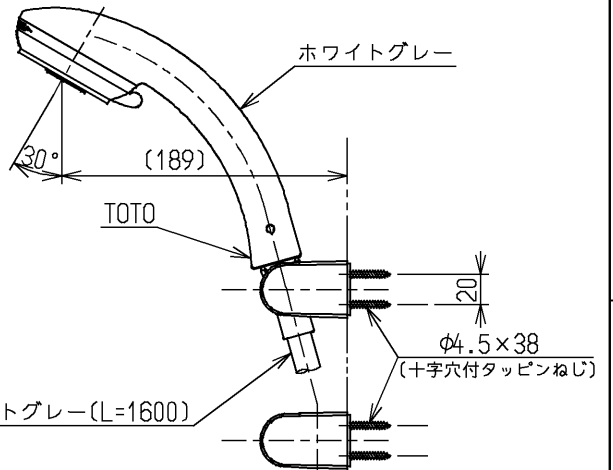

生産中止図面

2004/12

△ご注意
やけどの
恐れあり
さわらな
いで!

※印部詳細(1:1)

P視

水道法適合品		エコマーク商品		名称
TOTO			単位 mm	壁付サーモ13 (シャワーバス・マッサージ) (浴室) (JIS)
製図 大和	検図 畑中	日付 飯田	尺度 1:5	図番
備考 逆止弁付		TMF40MM		