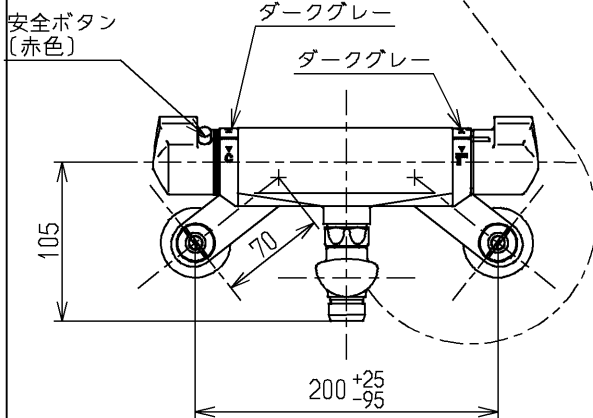

生産中止図面

2004/12

△ご注意
やけどの
恐れあり
さわらな
いで!

※印部詳細(1:1)

P視

水道法適合品		エコマーク商品		名称
TOTO			単位 mm	壁付サーモ13 (シャワーバス・マッサージ) (浴室) (JIS)
製図 大和	検図 畑中	日付 飯田	尺度 1:5	図番
備考 逆止弁付		TMF40MM		