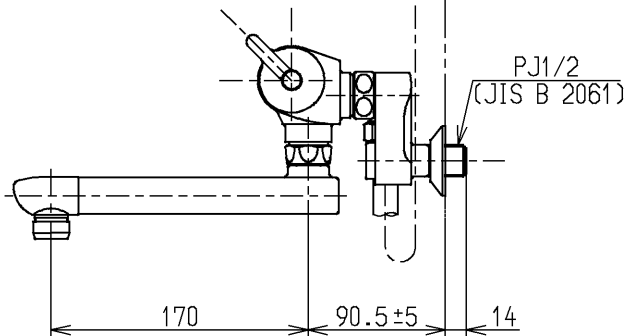

生産中止図面

2004/12

△ご注意
やけどの
恐れあり
さわらな
いで!

※印部詳細(1:1)

P視

水道法適合品		エコマーク商品		名称
TOTO			単位 mm	壁付サーモ13 (シャワーバス・マッサージ) (浴室) (JIS)
製図 大和	検図 畑中	日付 飯田	尺度 1:5	図番
備考 逆止弁付		TMF40MM		