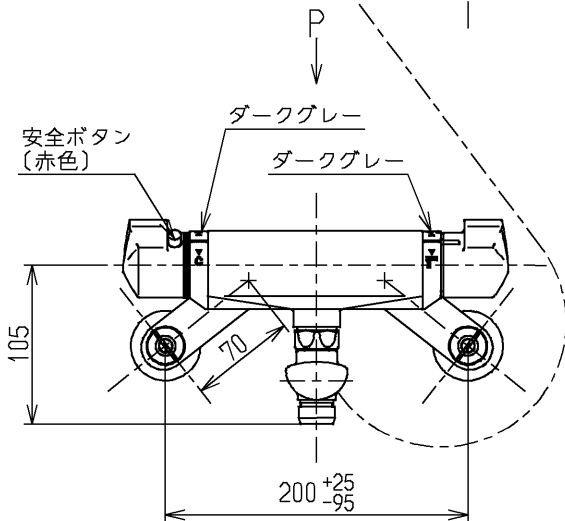

生産中止図面

2004/11

△ご注意
やけどの
恐れあり
さわらな
いて!

※印部詳細(1:1)

水道法適合品

エコマーク商品

TOTO

単位
mm

名称

壁付サーモ13 (シャワーバス・マッサージ)
(浴室) (JIS)

製図
大和

検図
畑中

日付
飯田

03.07.10

尺度
1:5

図番