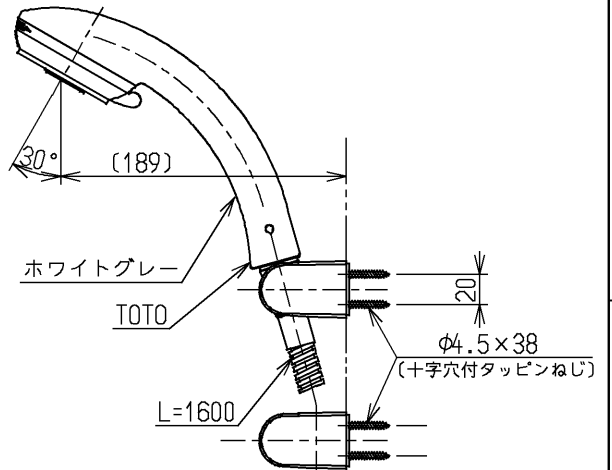

生産中止図面

2004/11

△ご注意
やけどの
恐れあり
さわらな
いて!

※印部詳細(1:1)

水道法適合品

エコマーク商品

TOTO

単位
mm

名称

壁付サーモ13 (シャワーバス・マッサージ)
(浴室) (JIS)

製図
大和

検図
畑中

日付
飯田

03.07.10

尺度
1:5

図番

備考

逆止弁付

TMF40MMF