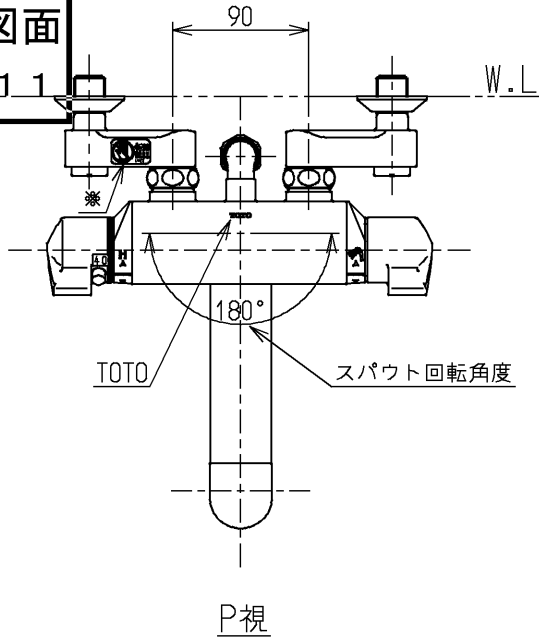

生産中止図面

2004/11

△ご注意
やけどの
恐れあり
さわらな
いて!

※印部詳細(1:1)

水道法適合品

エコマーク商品

TOTO

単位
mm

名称

壁付サーモ13 (シャワーバス・マッサージ)
(浴室) (JIS)

製図
大和

検図
畑中

日付
飯田

03.07.10

尺度
1:5

図番

備考

逆止弁付

TMF40MMF