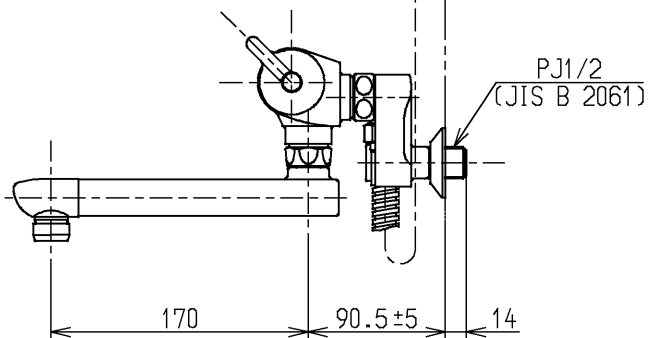

生産中止図面

2004/11

△ご注意
やけどの
恐れあり
さわらな
いて!

※印部詳細(1:1)

水道法適合品

エコマーク商品

TOTO

単位
mm

名称

壁付サーモ13 (シャワーバス・マッサージ)
(浴室) (JIS)

製図
大和

検図
畑中

日付
飯田

03.07.10

尺度
1:5

図番