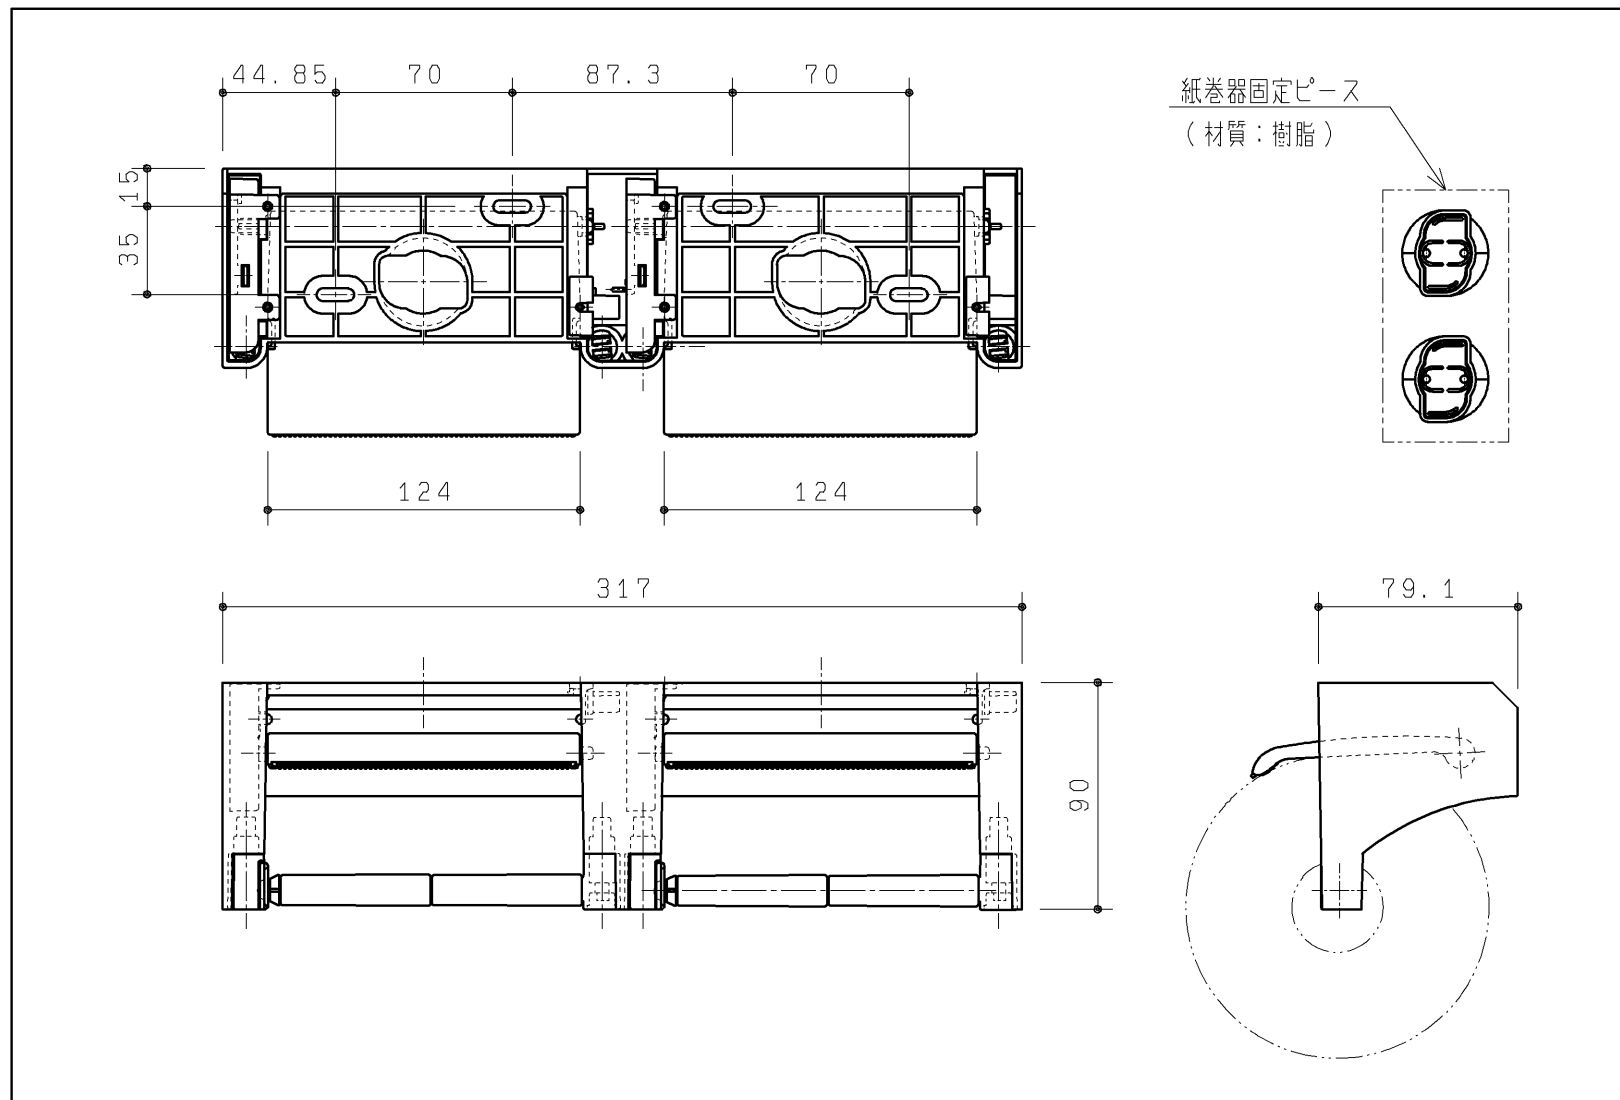

品番	棚色	棚表面仕上げ
UGA470NS#DR2	ダークウッドA	PETシート
UGA470NS#NR2	ナチュラルウッド	
UGA470NS#NW1	ホワイト	塩ビシート
UGA470NS#WWS	グレイススーパーホワイト	

同梱部材

品名	数量(仕様)
紙巻器(芯なし)	1ヶ
紙巻器カウンター	1ヶ
ねじセット	1ヶ(トラス+4×40TPねじ 2ヶ)
施工説明書	1ヶ
取扱説明書	1ヶ

TOTO		第三角法	単位 mm	名称
製図	段	検図	日付	紙巻器カウンターセット(芯なし)
		縮	11.02.01	
備考				品番
仕様:ワンハンドカット機能				UGA470NS#*