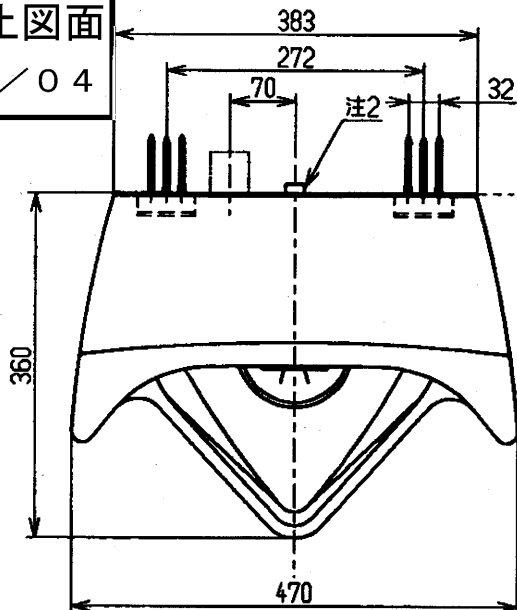

生産中止図面

2004/04

- 注1: 小形1個用スイッチボックス(カバーなし)  
(JIS C 8336)(現場手配)
- 注2: ねじサイズ PJ1/2(JIS B 2061)
- 注3: 排水フランジはT64CP又はT64CW相当品を使用
- 注4: 電源AC100V
- 注5: ※印は給水管取出し位置を示します

	名称	数量
同梱 工具	スパナ	1
	六角棒レンチ	1
	洗浄用磁石	1
付属品	着脱トラップ	1
	バックハンガー	2
	給水金具	1

( )内は推奨寸法です

東陶機器株式会社

単位

mm

名称

US一体形着脱トラップ式壁掛ストール小便器大形(ジアテクト・AC100Vタイプ)

製図

検図

日付

尺度

橋口

西本

甲弘

99.10.21

1:8

図番