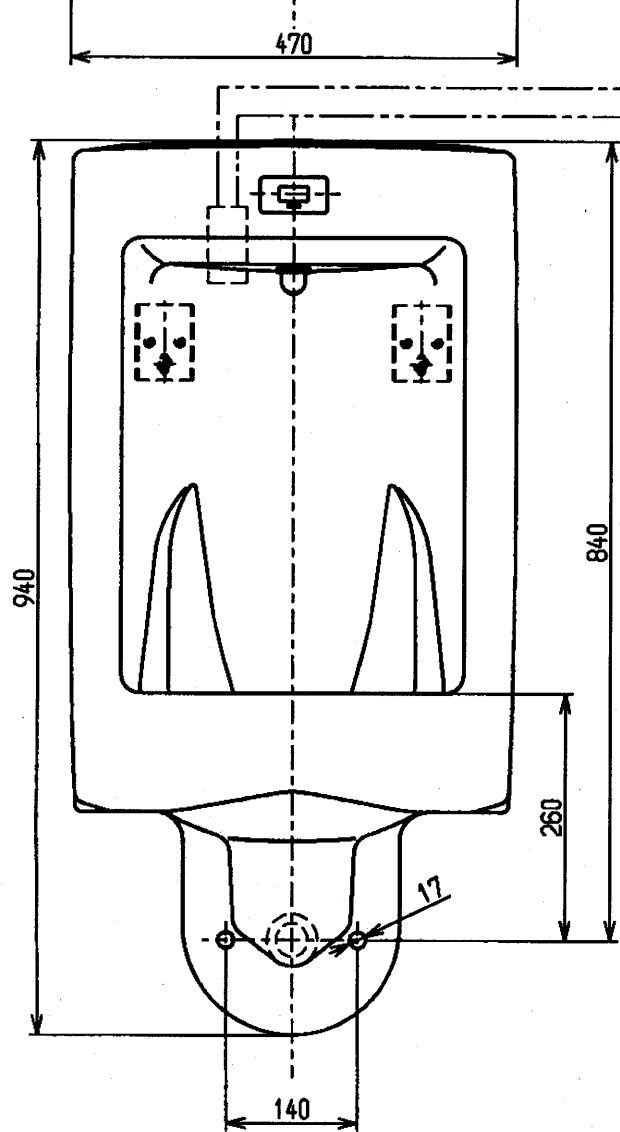

生産中止図面

2004/04

- 注1: 小形1個用スイッチボックス(カバーなし)  
(JIS C 8336)(現場手配)
- 注2: ねじサイズ PJ1/2(JIS B 2061)
- 注3: 排水フランジはT64CP又はT64CW相当品を使用
- 注4: 電源AC100V
- 注5: ※印は給水管取出し位置を示します

	名称	数量
同梱 工具	スパナ	1
	六角棒レンチ	1
	洗浄用磁石	1
付属品	着脱トラップ	1
	バックハンガー	2
	給水金具	1

( )内は推奨寸法です

東陶機器株式会社

単位

mm

名称

US一体形着脱トラップ式壁掛ストール小便器大形(ジアテクト・AC100Vタイプ)

製図

検図

日付

尺度

橋口

西本

甲弘

99.10.21

1:8

図番