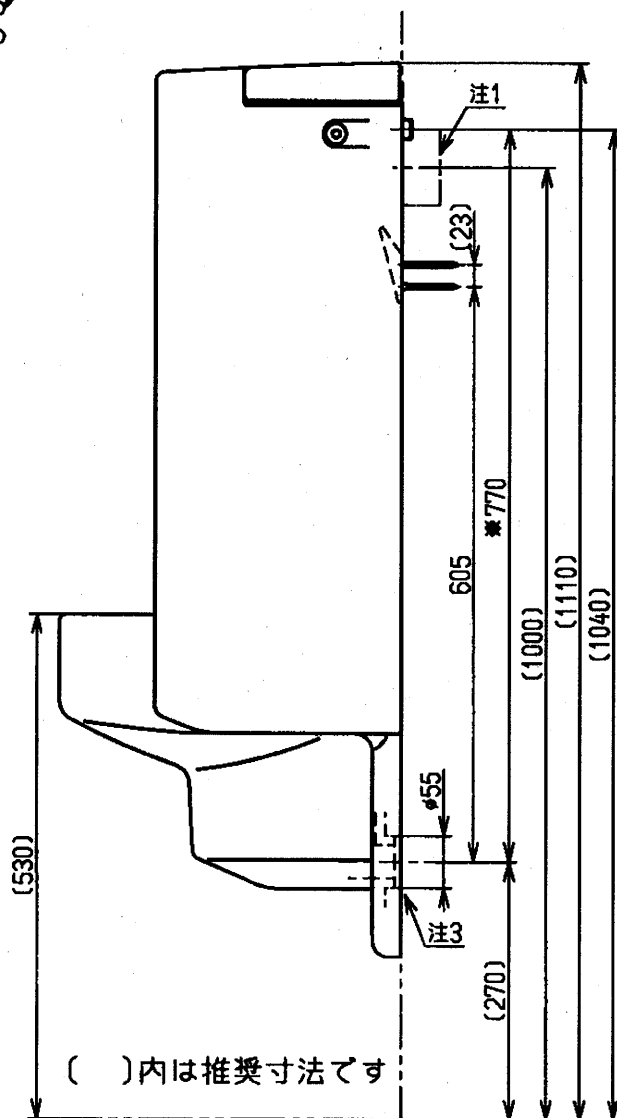

生産中止図面

2004/04

- 注1: 小形1個用スイッチボックス(カバーなし)  
(JIS C 8336)(現場手配)
- 注2: ねじサイズ PJ1/2(JIS B 2061)
- 注3: 排水フランジはT64CP又はT64CW相当品を使用
- 注4: 電源AC100V
- 注5: ※印は給水管取出し位置を示します

	名称	数量
同梱 工具	スパナ	1
	六角棒レンチ	1
	洗浄用磁石	1
付属品	着脱トラップ	1
	バックハンガー	2
	給水金具	1

( )内は推奨寸法です

東陶機器株式会社

単位

mm

名称

US一体形着脱トラップ式壁掛ストール小便器大形(ジアテクト・AC100Vタイプ)

製図

検図

日付

尺度

橋口

西本

甲弘

99.10.21

1:8

図番