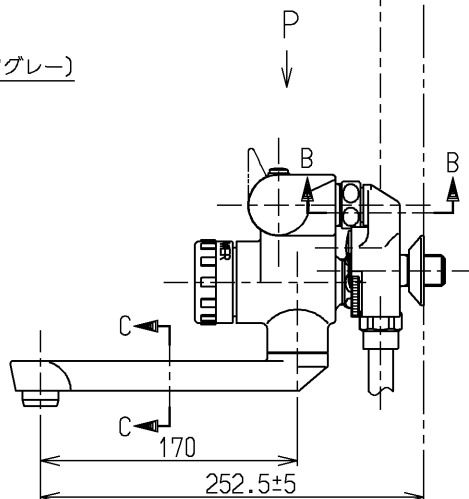

生産中止図面
2002/07

△ご注意
やけどの
恐れあり
さわらな
いで!

※部詳細(1:1)

TOTO			単位 mm	名称 壁付サーモ13 (シャワーバス・寒) (浴室) (JIS)
製図 吉田	検図 松尾	日付 酒和 井 02.07.23	尺度 1:5	図番
備考 逆止弁付				TM690C1ZKX