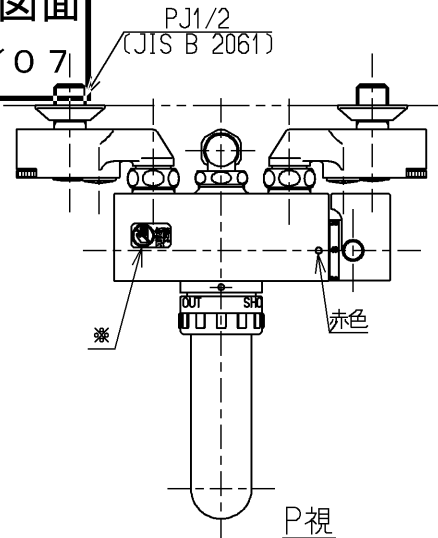

生産中止図面
2002/07

△ご注意
やけどの
恐れあり
さわらな
いで!

※部詳細(1:1)

TOTO			単位 mm	名称 壁付サーモ13 (シャワーバス・寒) (浴室) (JIS)
製図 吉田	検図 松尾	日付 酒和 井 02.07.23	尺度 1:5	図番
備考 逆止弁付				TM690C1ZKX