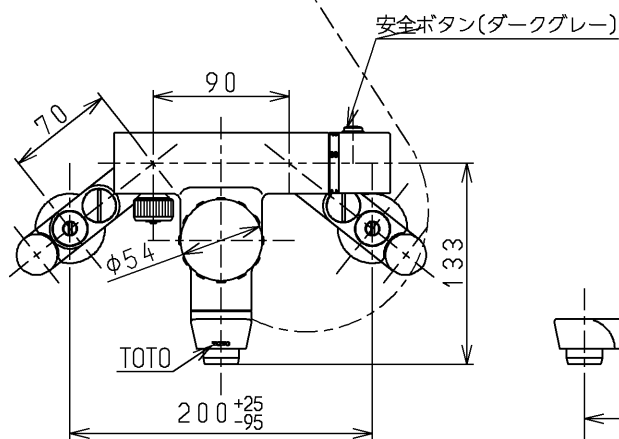

生産中止図面
2002/07

△ご注意
やけどの
恐れあり
さわらな
いで!

※部詳細(1:1)

TOTO			単位 mm	名称 壁付サーモ13 (シャワーバス・寒) (浴室) (JIS)
製図 吉田	検図 松尾	日付 酒和 井 02.07.23	尺度 1:5	図番
備考 逆止弁付				TM690C1ZKX