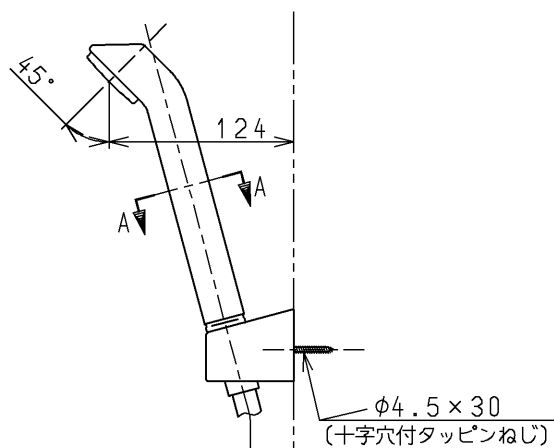

生産中止図面
2002/07

△ご注意
やけどの
恐れあり
さわらな
いで!

※部詳細(1:1)

TOTO			単位 mm	名称 壁付サーモ13 (シャワーバス・寒) (浴室) (JIS)
製図 吉田	検図 松尾	日付 酒和 井 02.07.23	尺度 1:5	図番
備考 逆止弁付				TM690C1ZKX